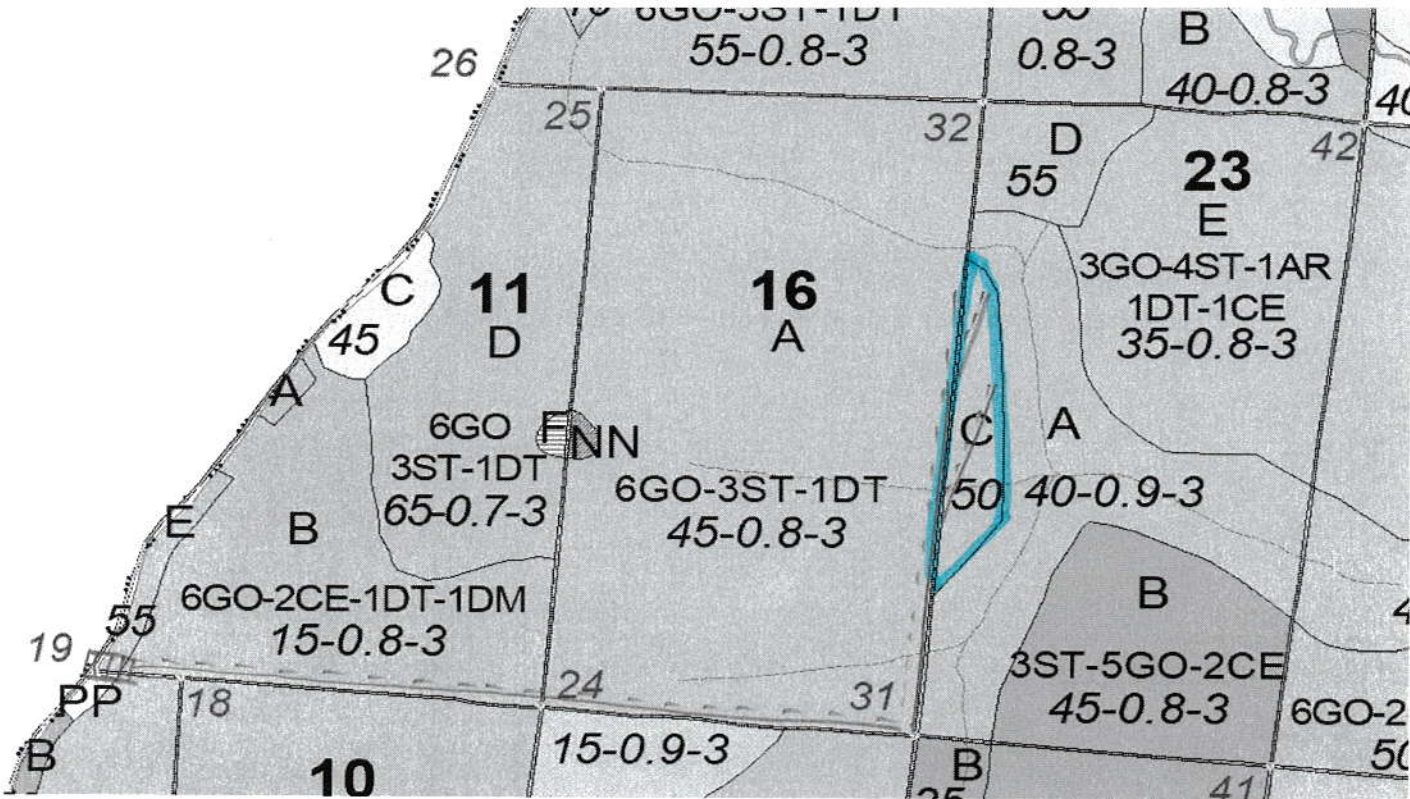

SCHITA PARCHETULUI SI A PLATFORMEI PRIMARE

A.P.V.	29/SR 2400035300460	
U.P.	II Lucieni	
u.a.	23C	
COORDONATE		
Parcela	44.847994	25.364491
Platforma Primara	44.844658	25.352213

Parau (albastru)

- Coama
- Borna parcelara
- Limita parcelara
- Limita u.a. (negru)
- Limita de parchet
- Limita de sectiune (S)
- Limita de postata (P)

- Drum auto
- Drum pentru tractoare
- Funicular
- Platforma primara
- Cabana
- Remiza

ORDINEA DE LUCRU IN POSTATE	
DOBORAT	COLECTAT
P ₁	-
-	P ₁

INTOCMIT
 Data: 10.03.2024
 Nume, prenume: Teh. Bunea Florin
 Semnatura: *[Signature]*