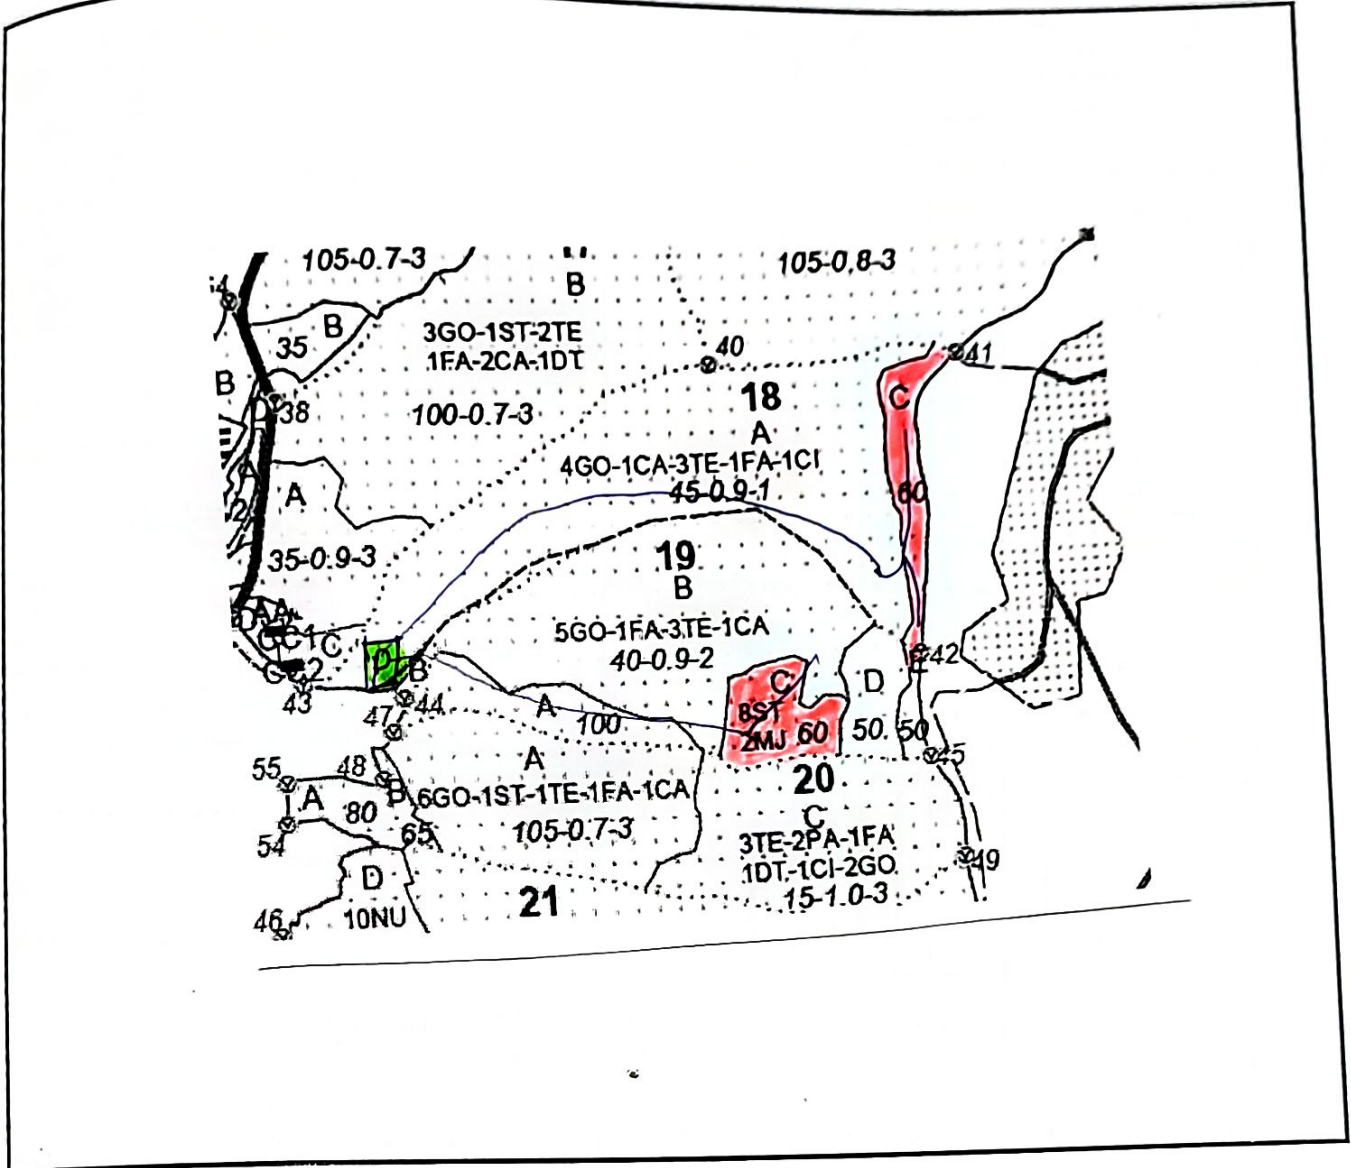

SCHITA PARCHETULUI
 SI A PLATFORMEI PRIMARE

Unitatea de productie
 Unitatea amenajistica

in folosinta
18C, 19C

PARTIDA: 2400126102170 / 742.

LEGENDA :

- Suprafata parchet
- Platforma primara
- Drum auto
- Cai scos - apropiat

Delegat marcare

Coordonate

Parchet	Platforma primara
46121215	46171657
27261403	27252440

Titular canton