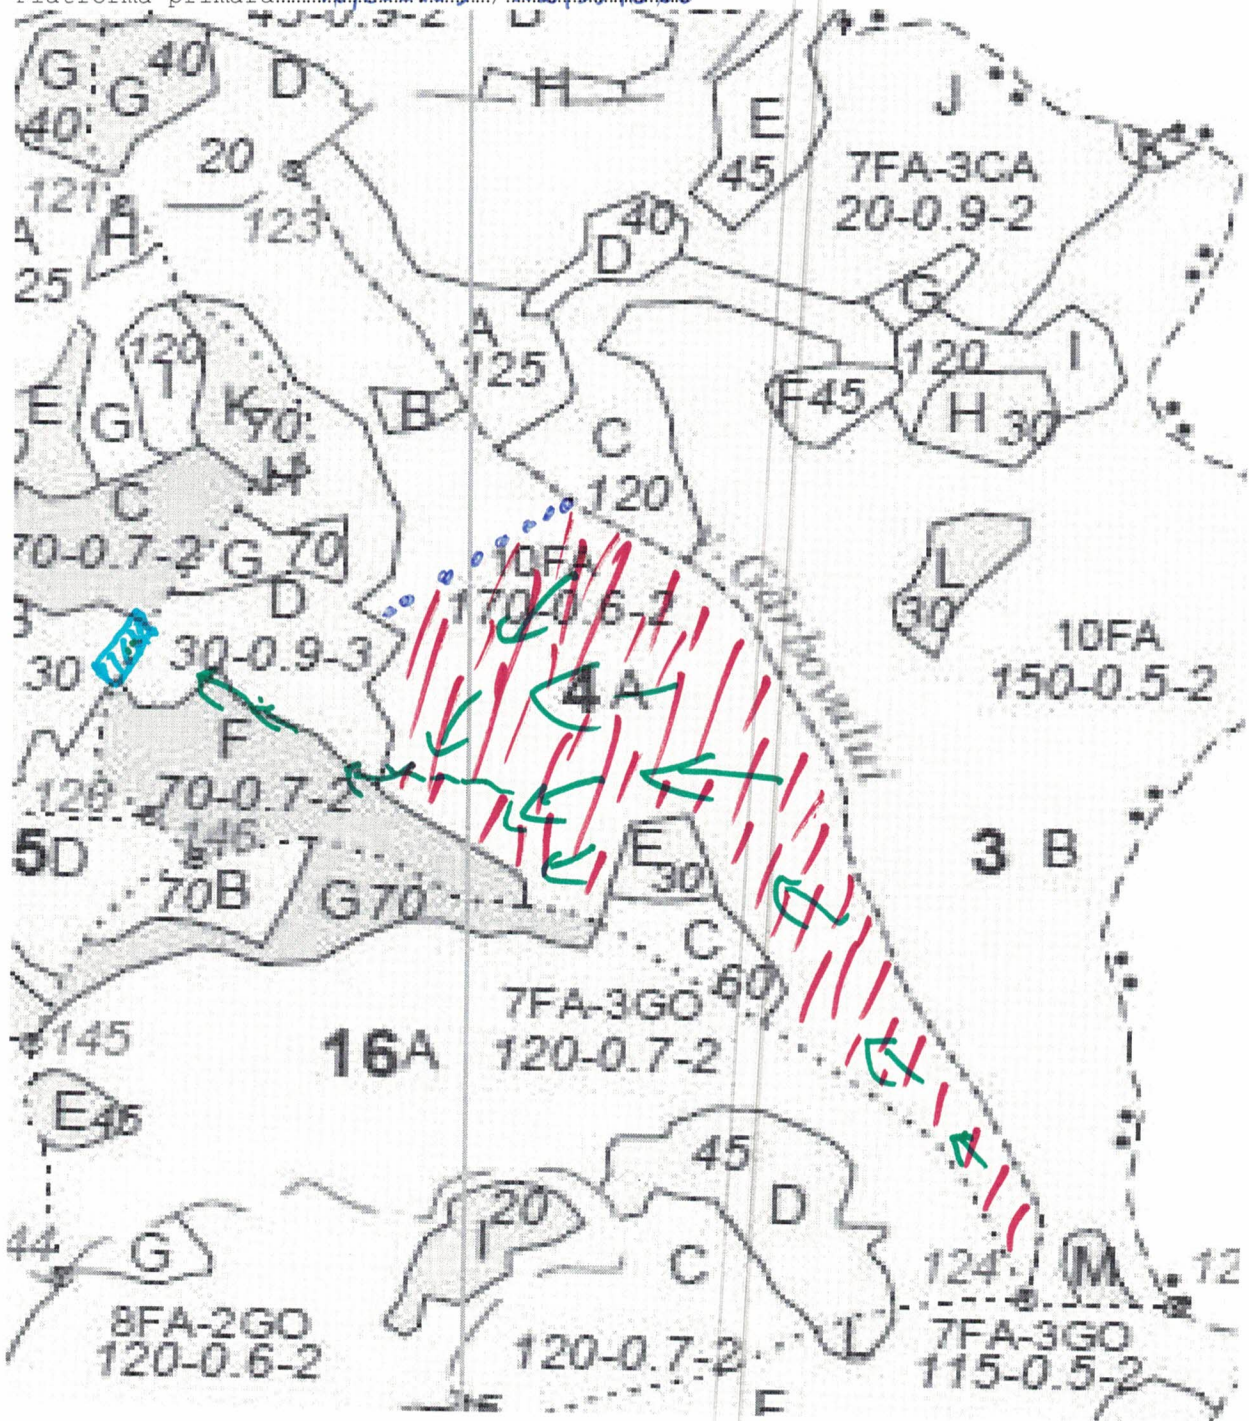

SCHIȚA PARCHETULUI

1. Denumirea parchetului: *68 hoiu Amonte*
 2. Numar Ocol: *416* Numar SUMAL:
 3. Localizare silvica: UP: *VI* UA: *4A*
 4. Natura Produselor: *Principale/Progresiva L*
 5. Coordonate GPS: Parchet: *46.883937 / 22.386484*
 Platforma primara: *46.888125 / 22.359060*

Legenda:

- suprafata parchet
- platforma primara
- traseu de scos-apropiat
- * -"lemn mort"