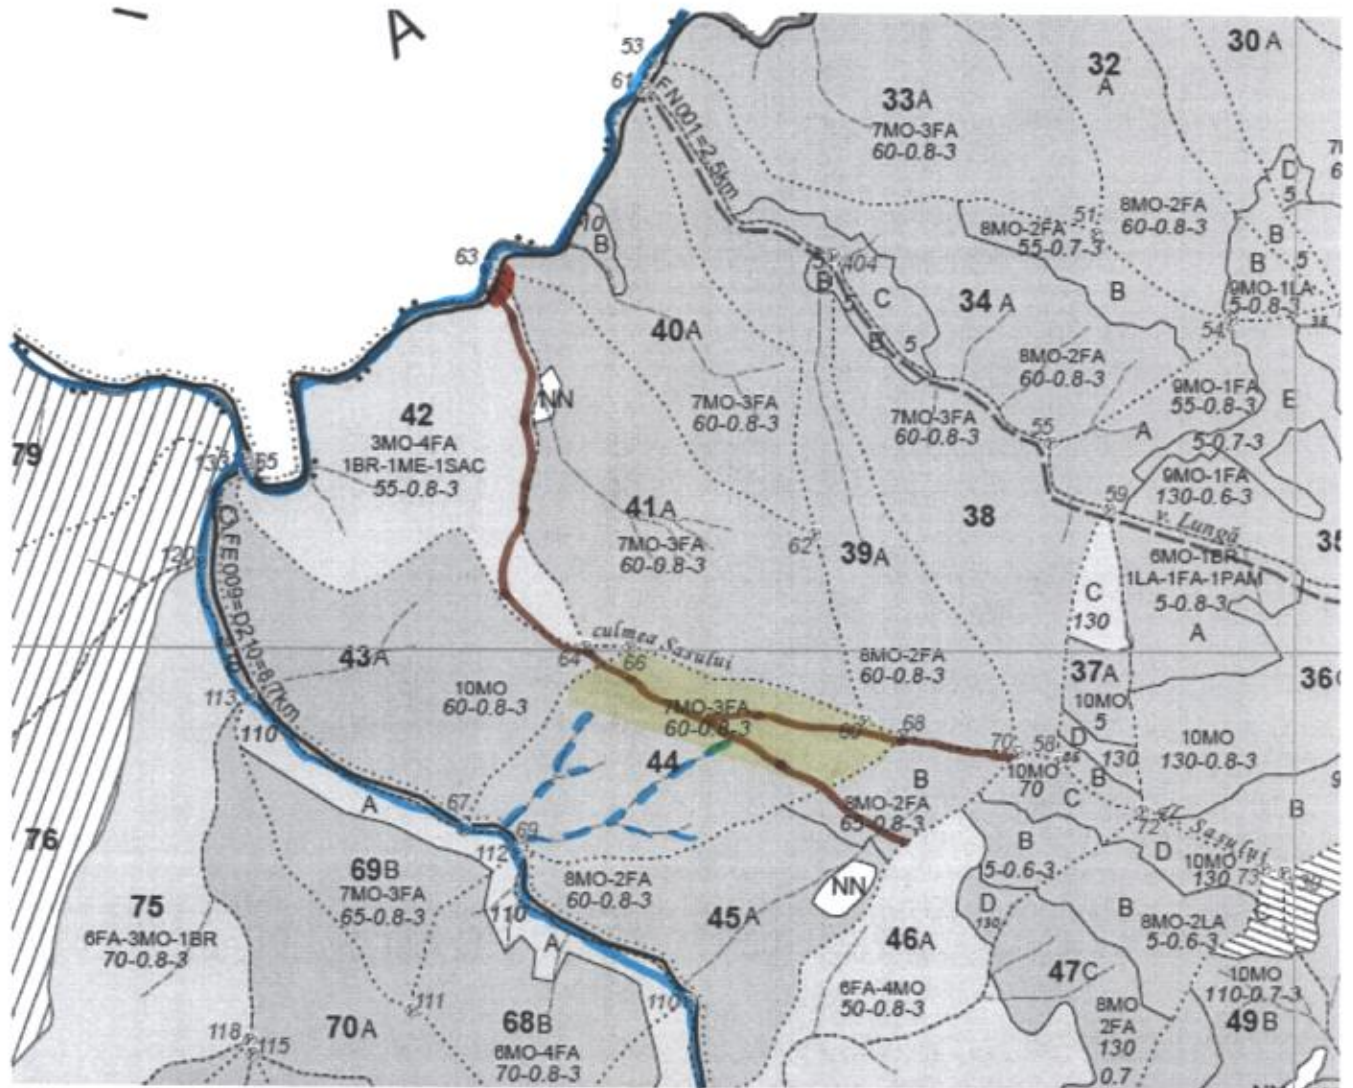

# SCHITA PARCHET

U.P. II u.a. 44

Distanta medie de scos apropiat: 1001-1500 m

## LEGENDA:

- suprafața parchet
- drum auto forestier
- drum tractoare existent
- platformă primară
- pârâie

## COORDONATE GEOGRAFICE:

Partida:

- latitudine: 45,562232
- longitudine: 23,358507

Platforma primară:

- latitudine: 45,569483
- longitudine: 23,348012

Sef ocol,

ing. Pasconi Cosma

Intocmit,