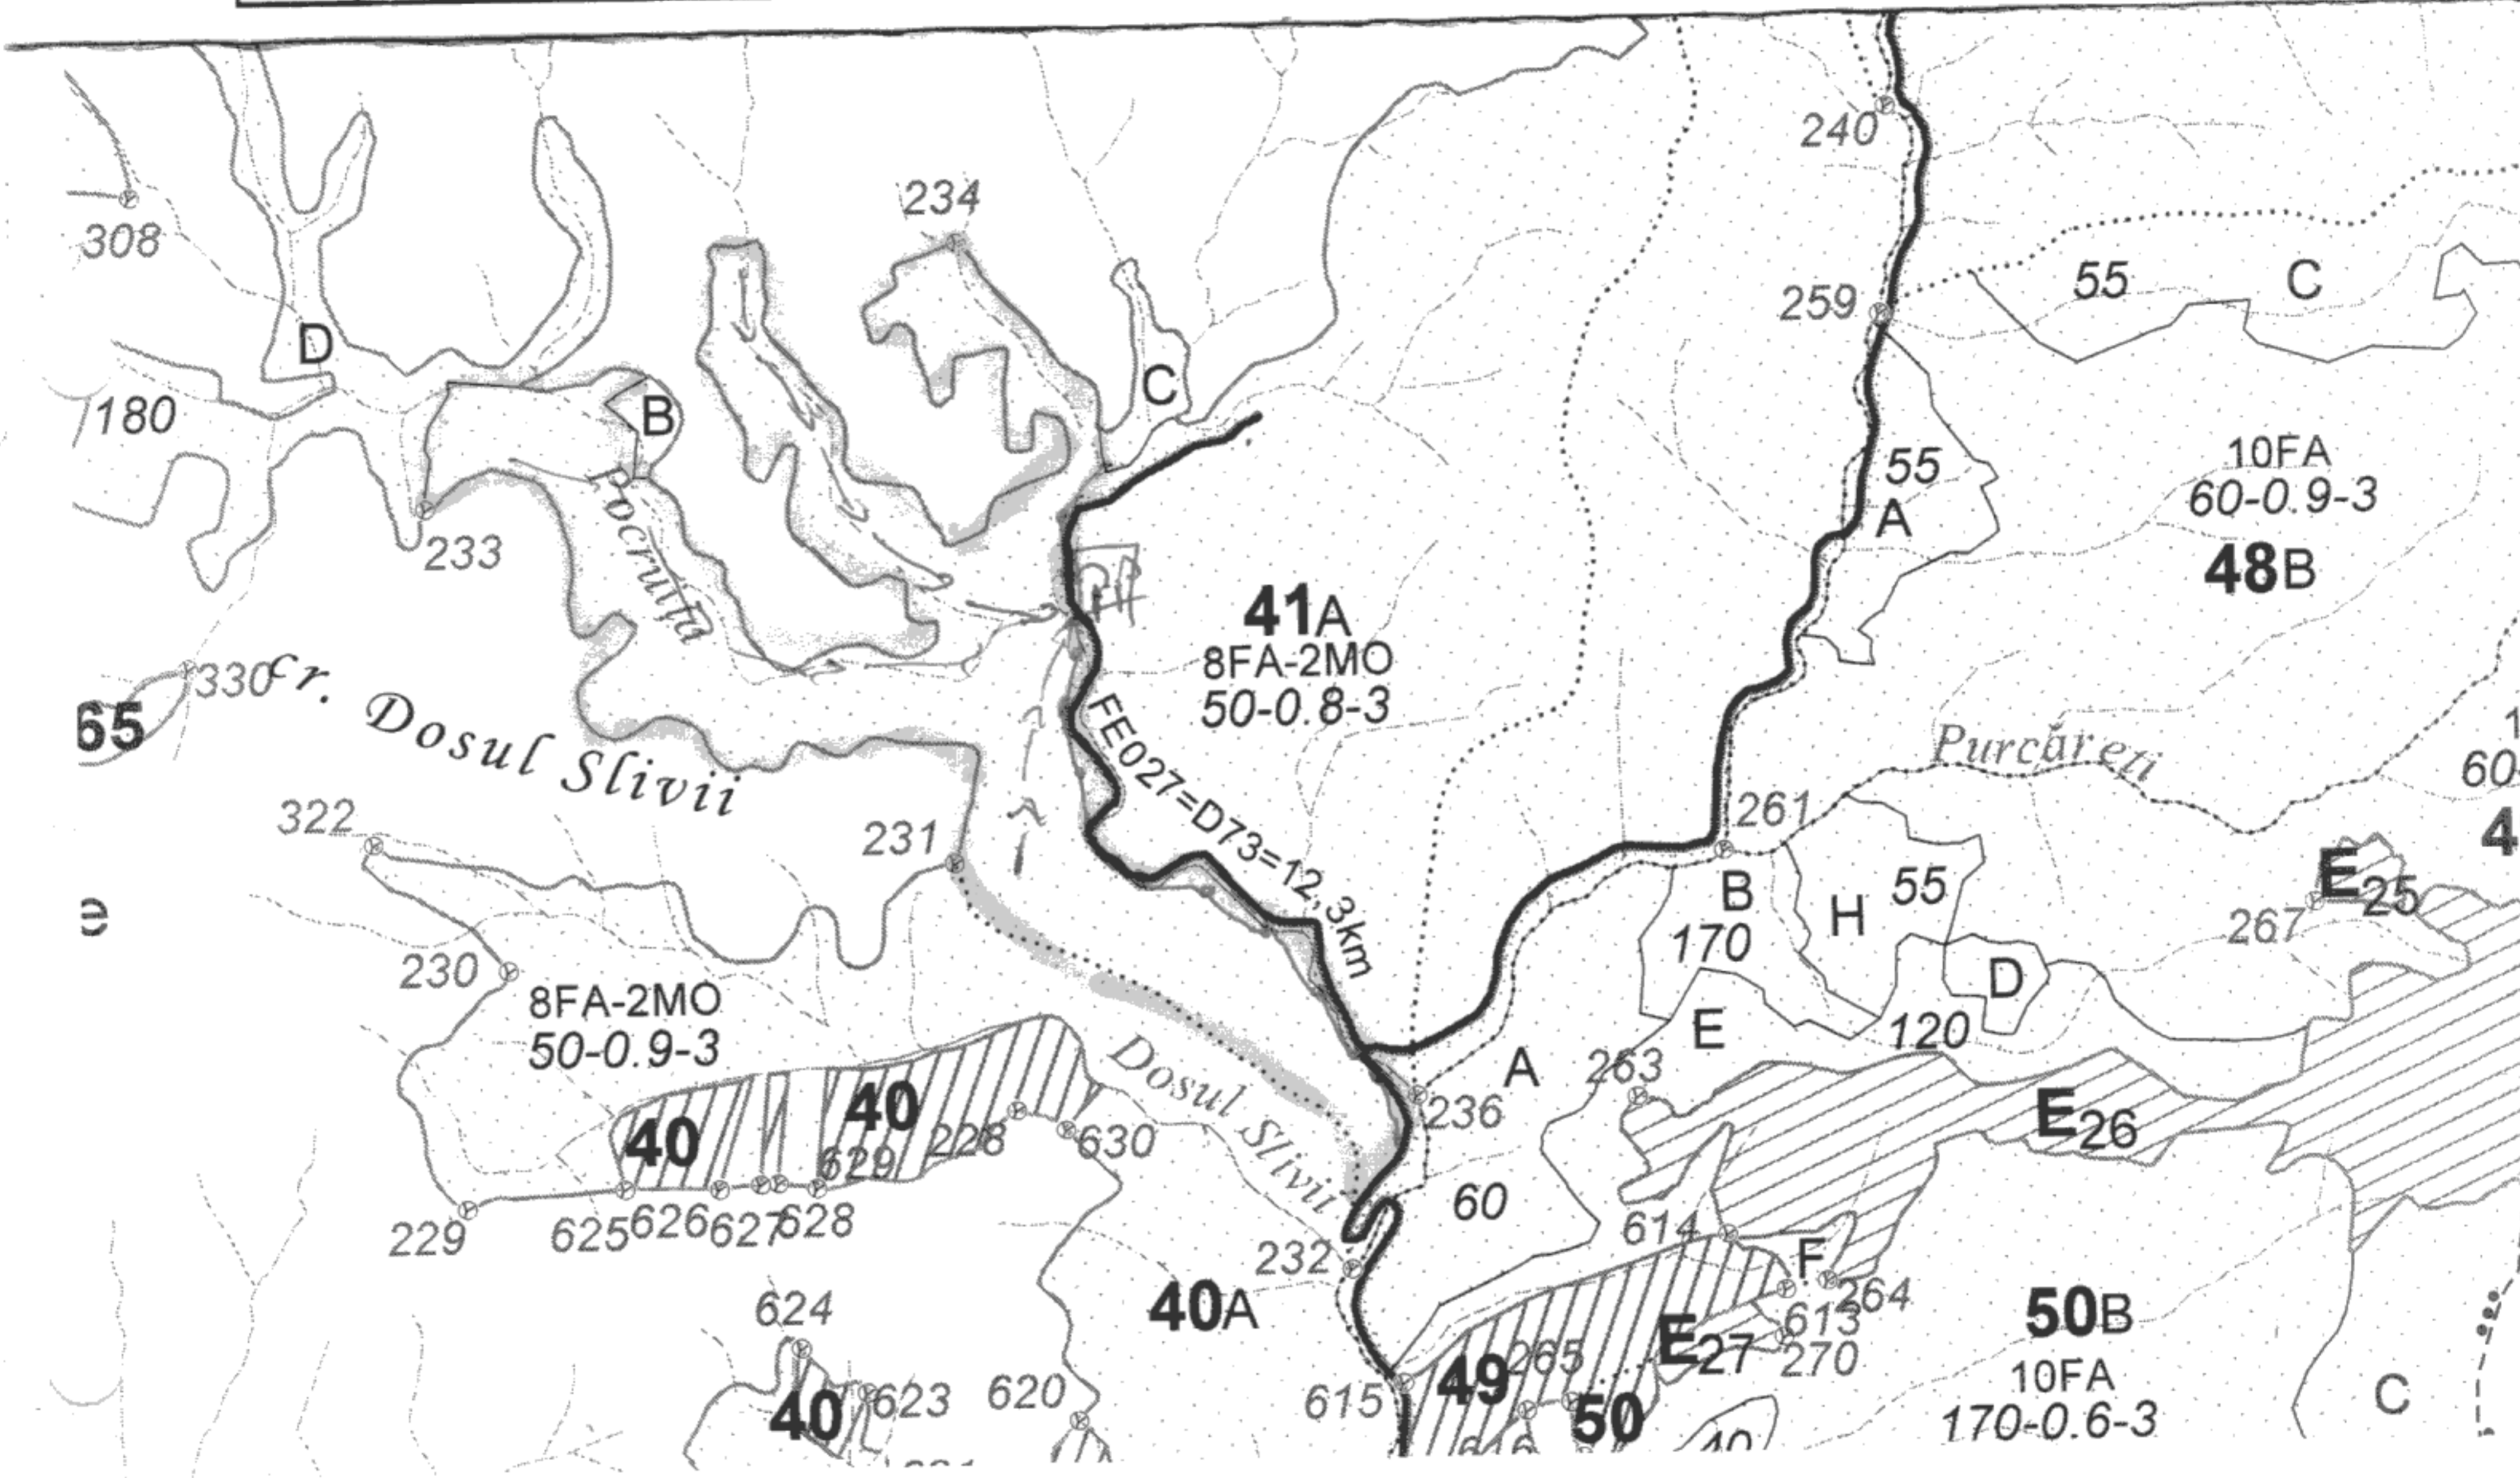

**REGIA NAȚIONALĂ A PĂDURILOR – ROMSILVA**  
**DIRECȚIA SILVICĂ GORJ**  
**OCOLUL SILVIC PADES**

Loc. Pades, sat Apa Neagra, CP 217326, jud. Gorj  
 telefon: 0253.374264; fax: 0253.471029; cod fiscal: 9247790;  
 E-mail: ospades@tarquiu.rosilva.ro

Contează pentru viitor!

SCHITA PARCHETULUI Pacuita PARTIDA NR. 72SR SUMAL 2600636900860

UP.	UA.	Volum mc	Suprafata ha	Fel taiere	COORDONATE APV		COORDONATE PLATFORMA	
					LATITUDINE :	LONGITUDINE :	LATITUDINE :	LONGITUDINE :
III	414%	215,72	25,58	SR	45,105535	22,862771	45,106923	22,864865

Legenda :

	Suprafata Parchetului
	Platforma Primara
	Traseu de Scos apropiat
	Podet de traversare
	Arbori morti
	Suprafata cu semintis utilizabil
	Arbori de limita
	Zona tampon parau

SEF OCOL  
 Ing. Duicu Marius-Daniel