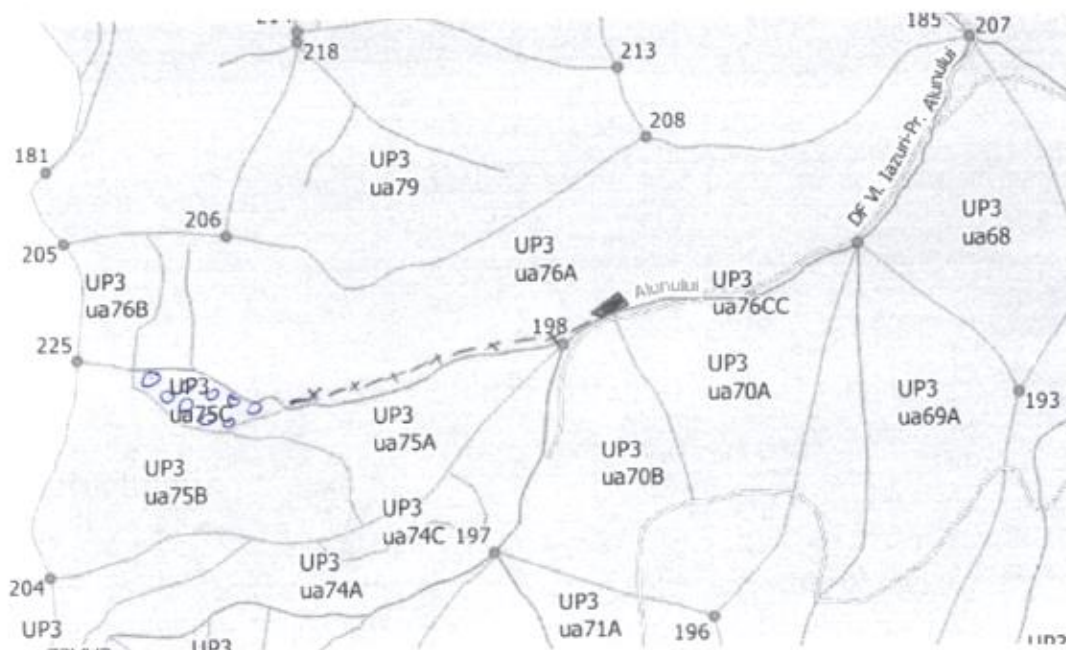

UP III – Poiana Rachitelii  
u.a. 75C

Suprafata parchet -   
Traseu scos apropiat -   
Platforma primara - 

Intocmit,  
sef distr. Patrulescu Andrei  

Coordonate parchet  
Lat.- 45.699878  
long.-22.474178

Coordonate platforma primara  
Lat. - 45.701336  
long. -22.484011