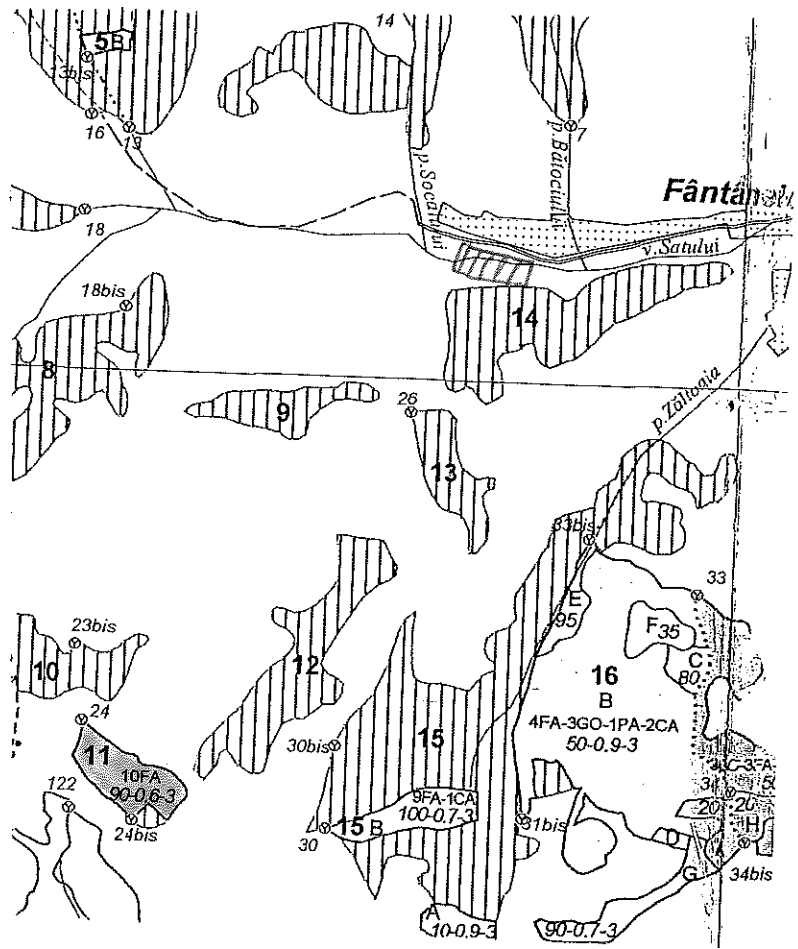

## SCHITA PARCHETULUI

Parchetul 2400259101650 amplasat in UP V Zalha ua 11  
Suprafata 3.68 Ha

Coordonate parchet: Lat -47.235960  
Long. -23.525705

 - Suprafata parchet  
 - Platforma primara

Coordonate platforma primara: Lat. - 47.249181  
Long. -23.535764