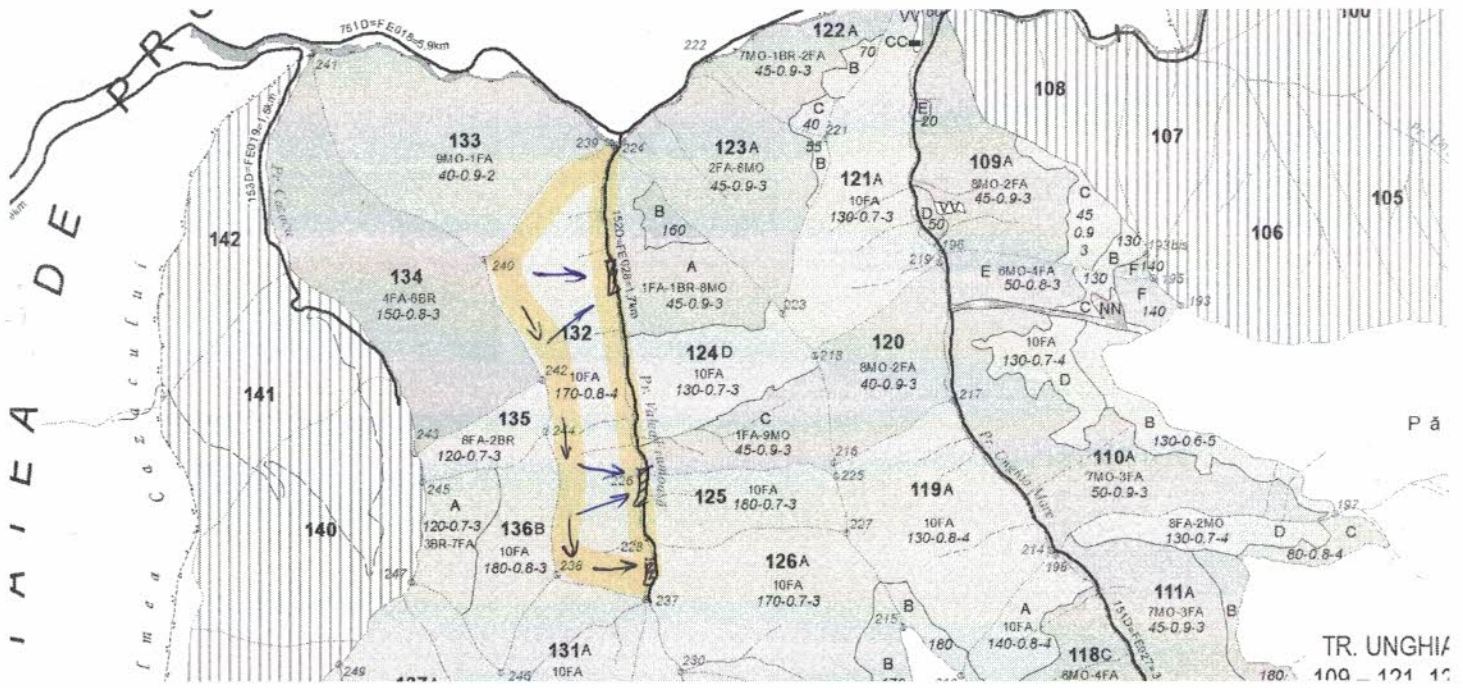

Partida 102P U.P. VI u.a. 132

Coordonate – parchet: 45.443105 25.628507

- platforma primara: 45.441806 25.630894

→ = direcții de colectare

▨ = platforma primară

*[Handwritten signature]*