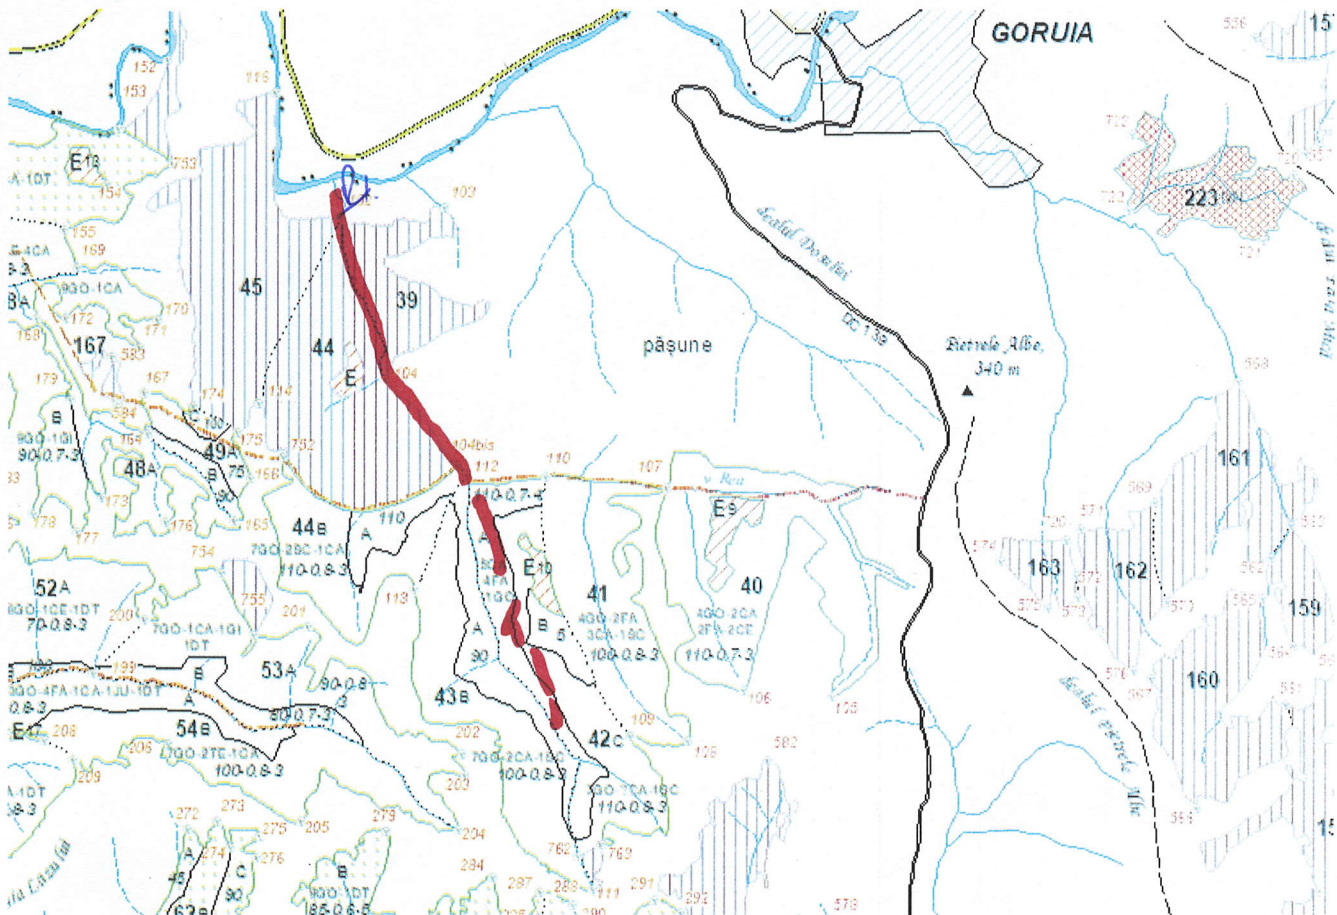

SCHITA PARCHETULUI

PARTIDA 404 SUMAL 2200137100510, U.P. III, u.a. 42A.

Scara: 1:20.000

Coordonate parchet		Coordonate platforma primara	
Lat.	Long.	Lat.	Long.
<u>45.168621</u>	<u>21.762778</u>	<u>45.183352</u>	<u>21.754629</u>

Legenda:

- limita u.a.: "-----"
- Borna amenajistica: "⊙"
- Drum auto forestier: "———"
- Platforma primara: " [R] "
- Podete de traversare: " [/] "
- suprafata parchetului: " [shaded box] "
- cursuri de apa permanente: "———"
- arbori morti: " X M "
- cai de colectare: "———"
- directia de colectare: "———>"