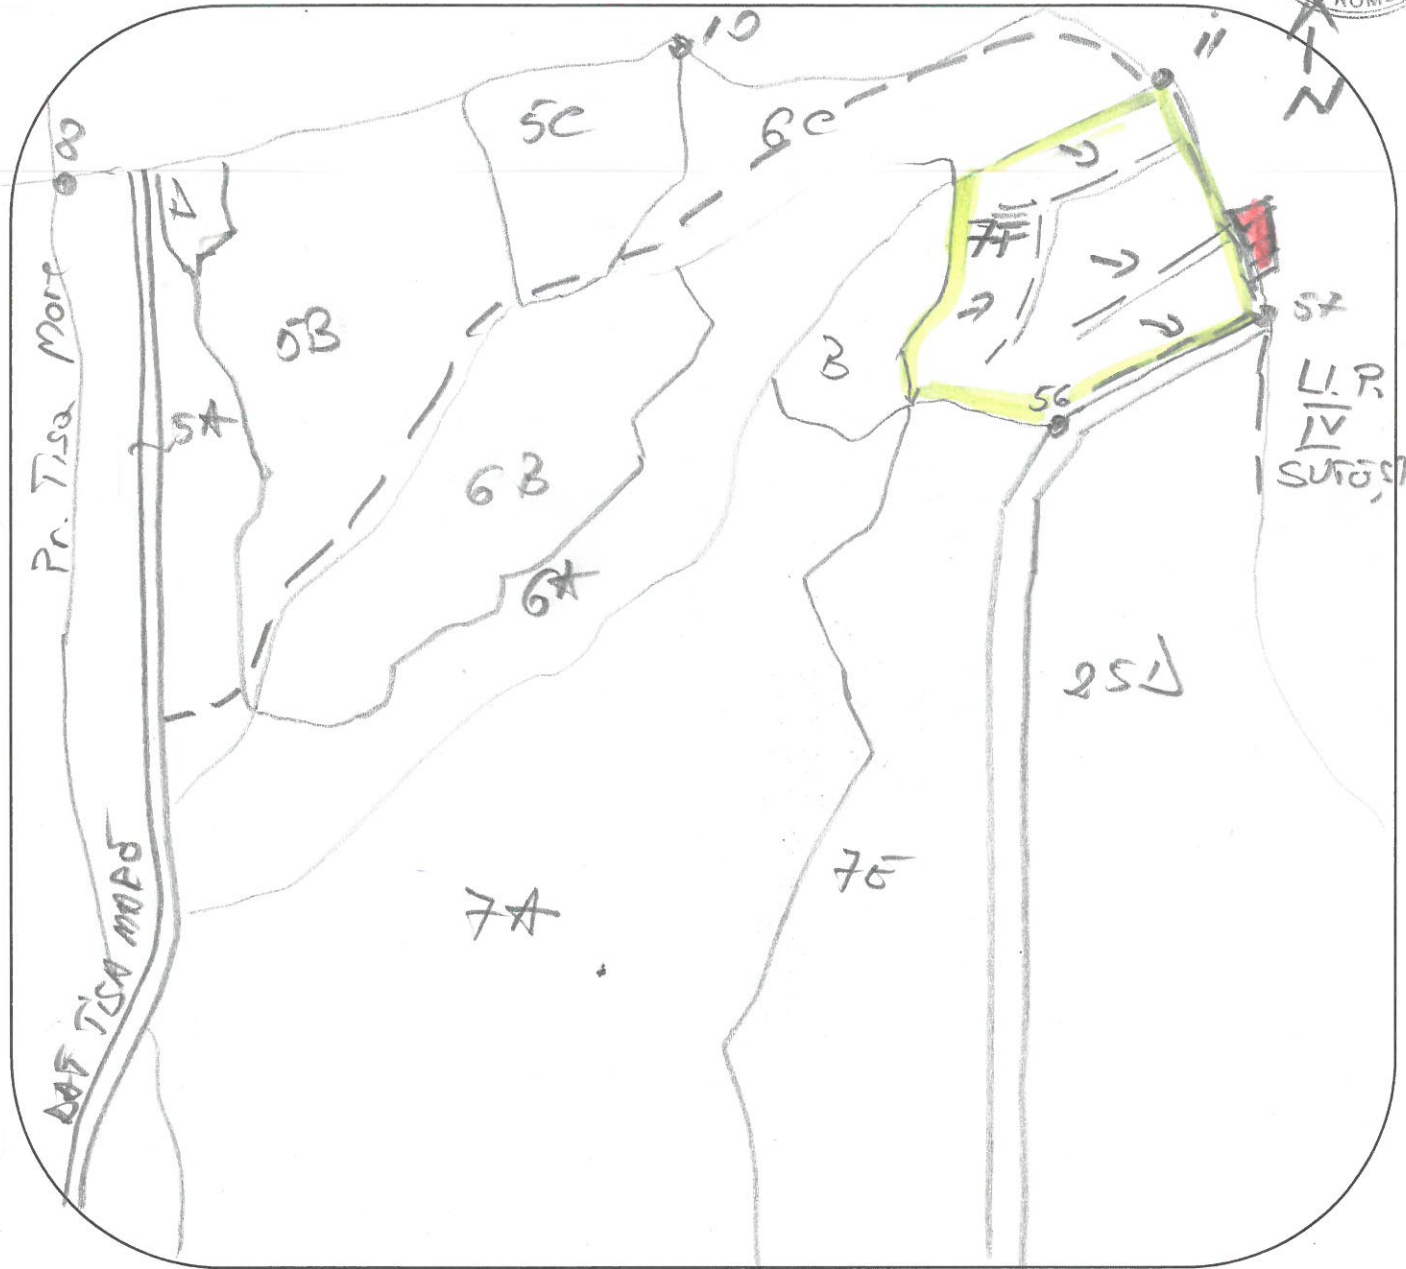

OCOLUL SILVIC DRAGAȘANI

U.P. III DOBROUȘA

u.a. 77

Avizat,

SEF OCOL

SCHITA PARCHETULUI

Nr. 148 / SUMAL 2300154404000

LEGENDA:

-Suprafata parchet;

-D.A.F.;

-Drum tractor;

-Platforma primara;

→ Directii de scos - apropiat.

Coordonate geografice

	u.a.	Latitudine	Longitudine
PARCHET	77	44.652369	24.166864
PLATFORMA	77	44.652753	24.167397

Scos - apropiat 100 m

Transport pe D.A.F. - km

Panta 0°

- Parchetul se situeaza / nu se situeaza in cadrul unei arii natural protejate
- Caile de colectare trec / nu trec prin proprietati particulare.

Sit motora 2000
"Debitile Ings. României"