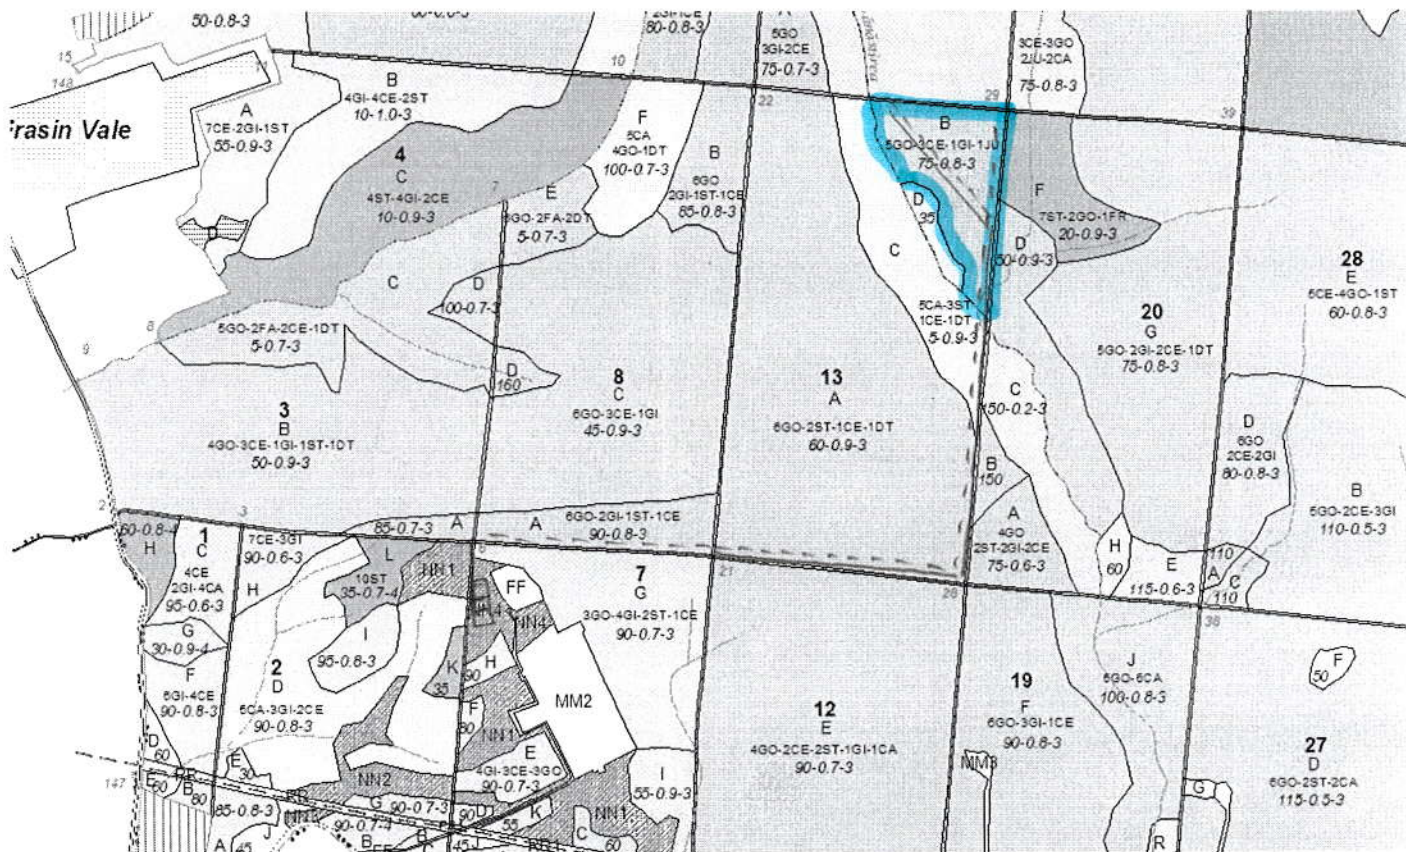

SCHITA PARCHETULUI SI A PLATFORMEI PRIMARE

A.P.V.	133/AC1	
U.P.	II Lucieni	
u.a.	13B	
COORDONATE		
Parchet	44.828080	25.360707
Platforma Primara	44.822541	25.350208

- Parau (albastru)
- Coama
- o Borna parcelara
- Limita parcelara
- Limita u.a. (negru)
- o.o.o.o.o.o.o.o Limita de parchet
- Limita de sectiune (S)
- - - - - Limita de postata (P)
- ==== Drum auto
- Drum pentru tractoare
- ^^^ Funicular
- Platforma primara
- ↔ Cabana
- ▽ Remiza

ORDINEA DE LUCRU IN POSTATE	
DOBORAT	COLECTAT
P ₁	-
-	P ₁

INTOCMIT
 Data: 07.08.2024
 Nume, prenume: Ion Bunea Florin
 Semnatura: *[Signature]*