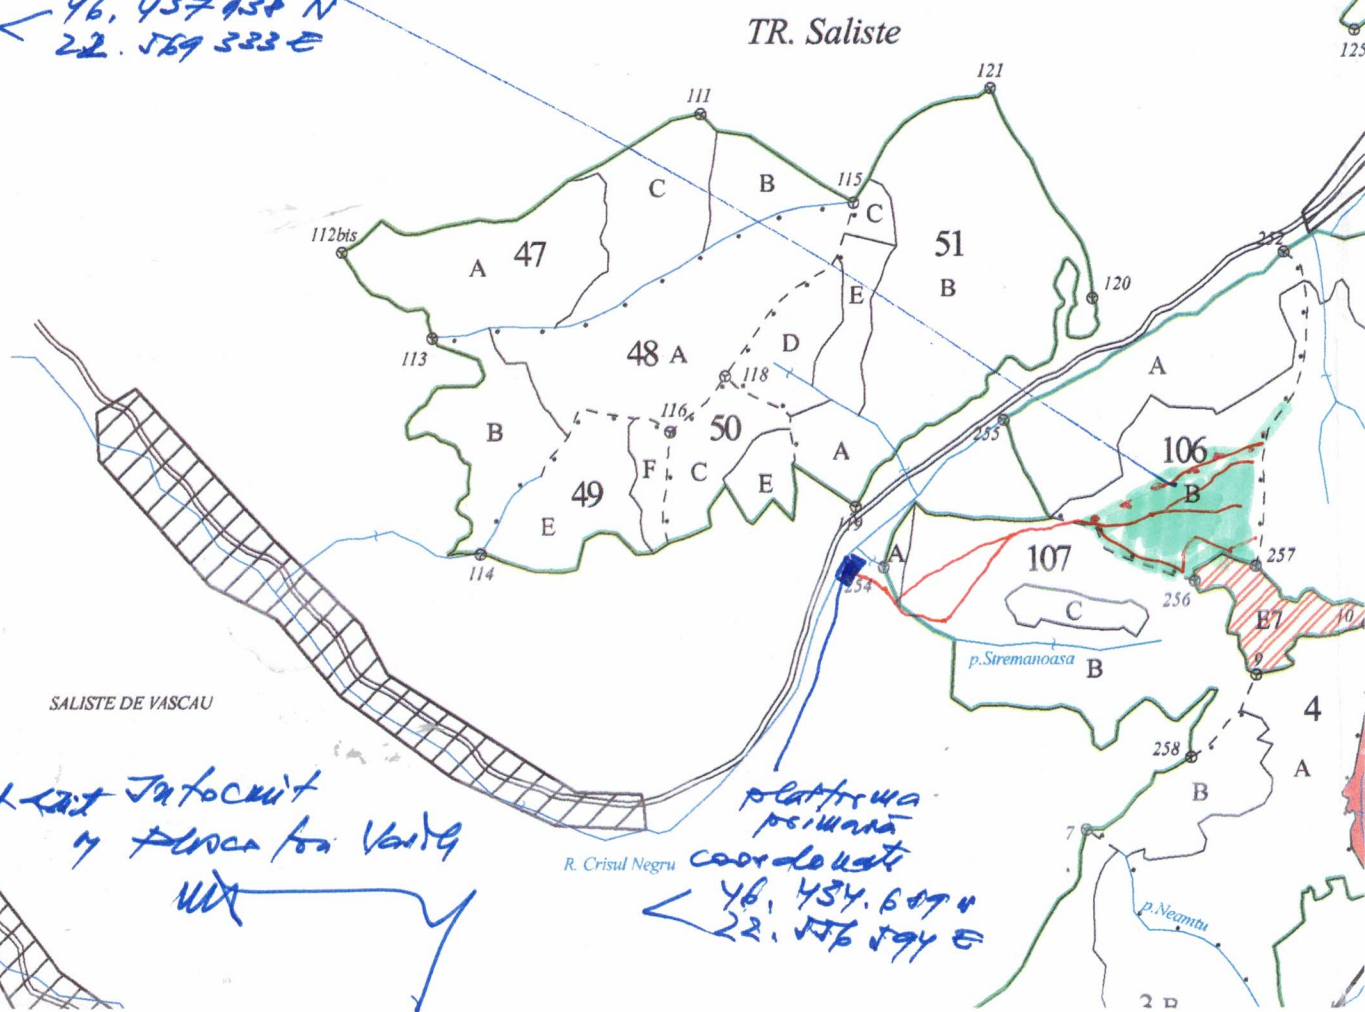

PARCUL NR 50329, DOIUL MĂȘURII 4
 drum tractor existent

1. 106 B - 10 HA
 coordonate
 < 46.437934 N
 < 22.569333 E

TR. Saliste

SALISTE DE VASCAU

la sat Jutochit
 in partea de Vest
 UN

platina
 peisajă
 coordonate
 < 46.434607 N
 < 22.569333 E

R. Crisul Negru

p. Stremanoasa

p. Neamt