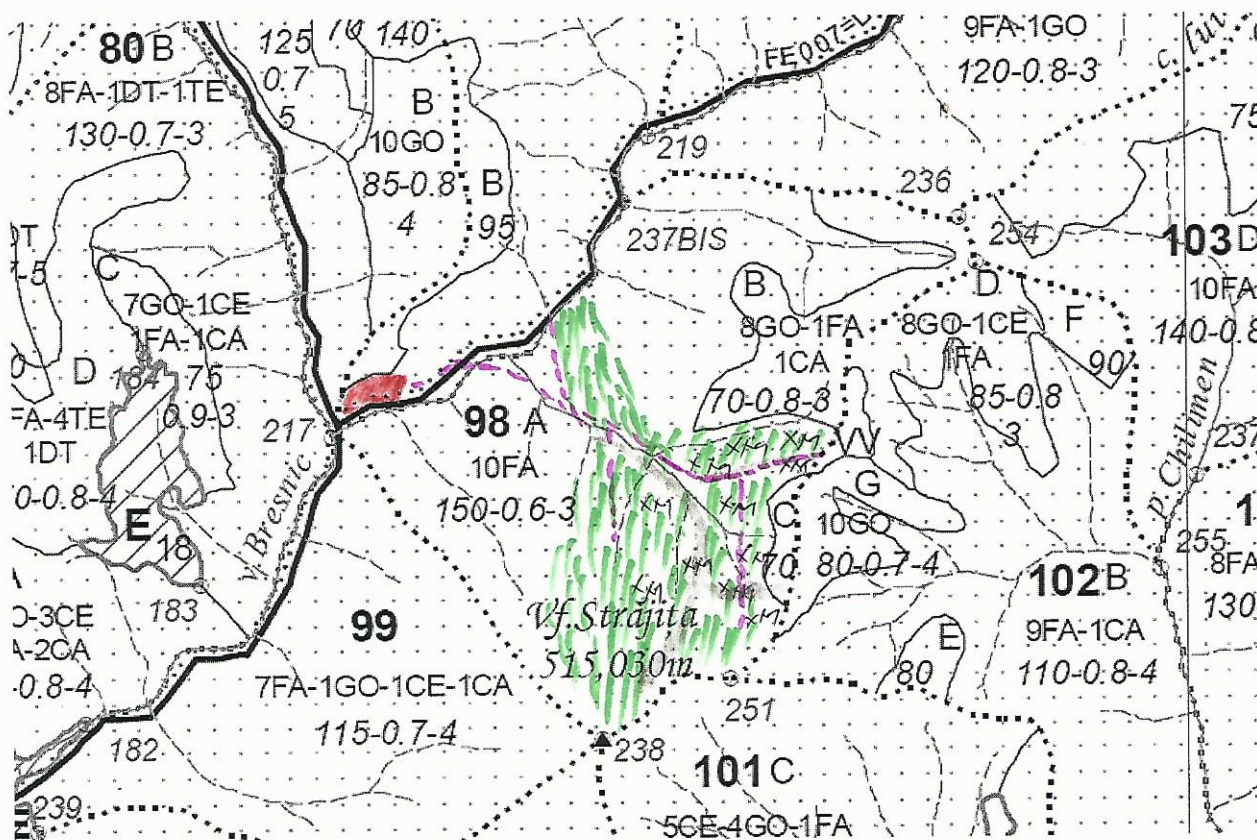

SCHITA  
 PARCHET DE EXPLOATARE (denumire) VARFUL STRAJITEI

Partida (denumire) nr. APV 367/ nr. SUMAL 2.0:2300160900640

UP II VL.REA, u.a. 98A

Coordonate GPS

APV		Platforma primara	
N	E	N	E
44.843912	21.866728	44.845735	21.862035

Legenda:

- limita parchet
- suprafata parchetului
- cai de colectare m.l.
- platforma primara
- cursuri permanente de apa
- cai de colectare necesare.
- arbori morti
- podet de traversare
- drum auto forestier
- elemente de biodiversitate
- directie de colectare