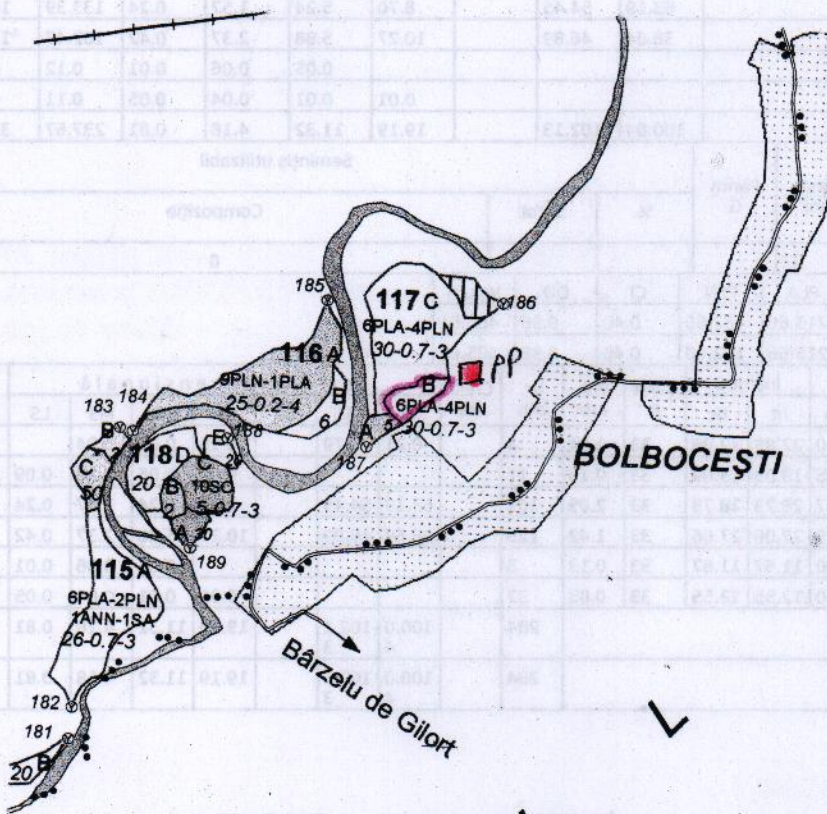

**REGIA NAȚIONALĂ A PĂDURILOR – ROMSILVA**  
**DIRECȚIA SILVICĂ GORJ**  
**OCOLUL SILVIC CĂRBUNEȘTI**

telefon: 0253/378130; fax: 0253/379235; cod fiscal: RO 1590120;  
 Oraș TG-CĂRBUNEȘTI, str. Trandafirilor nr. 21, jud.Gorj

E-mail: [oscarbunesti@tarquiju.rosilva.ro](mailto:oscarbunesti@tarquiju.rosilva.ro)

SCHITA PARCHETULUI

*Albeni*

PARTIDA NR. 756

SUMAL 2200153707410

UP	Ua	Volum mc	Suprafata ha	Fel taiere	Coordonate parchet		Coordonate platform primara	
					Lat N	Long E	Lat N	Long E
I	M7B	405,61	1,07	<i>crâng</i>	45,005576	23,584930	45,006140	23,586564

Legenda:

	Suprafata parchetului		Podet traversare
	Traseu de scos apropiat cu TAF	AAA	Stancarie
	Platforma primara	AA	Delimitare parchet
	Arbori morti		Ochiuri de regenerare
	izvor		

SEE OCOL  
 NG. TUFIS FLAVIAN