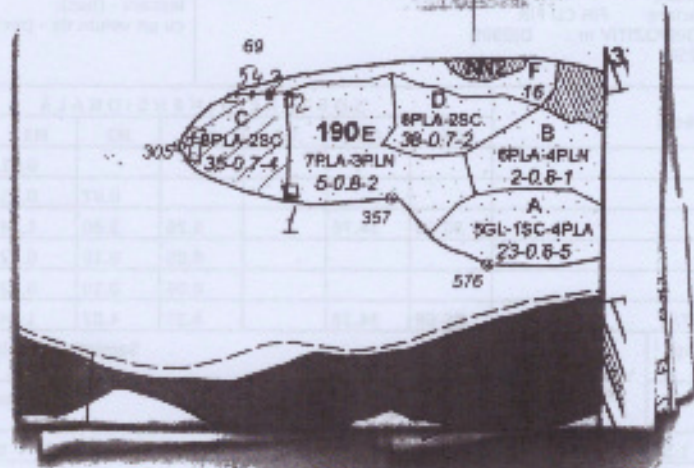

Inregistrat in management in tabelul Numele Data Semestrul

Legendă

 suprafață pună în volan

 platformă pună

- distanță de reșă grăd $< 100m$

1, 2, 3, 4, 5 marea petrelă DS 03 08 cubose got

Coordinate GPS

Porcet La 43.849907 $Lo.$ 22.911039