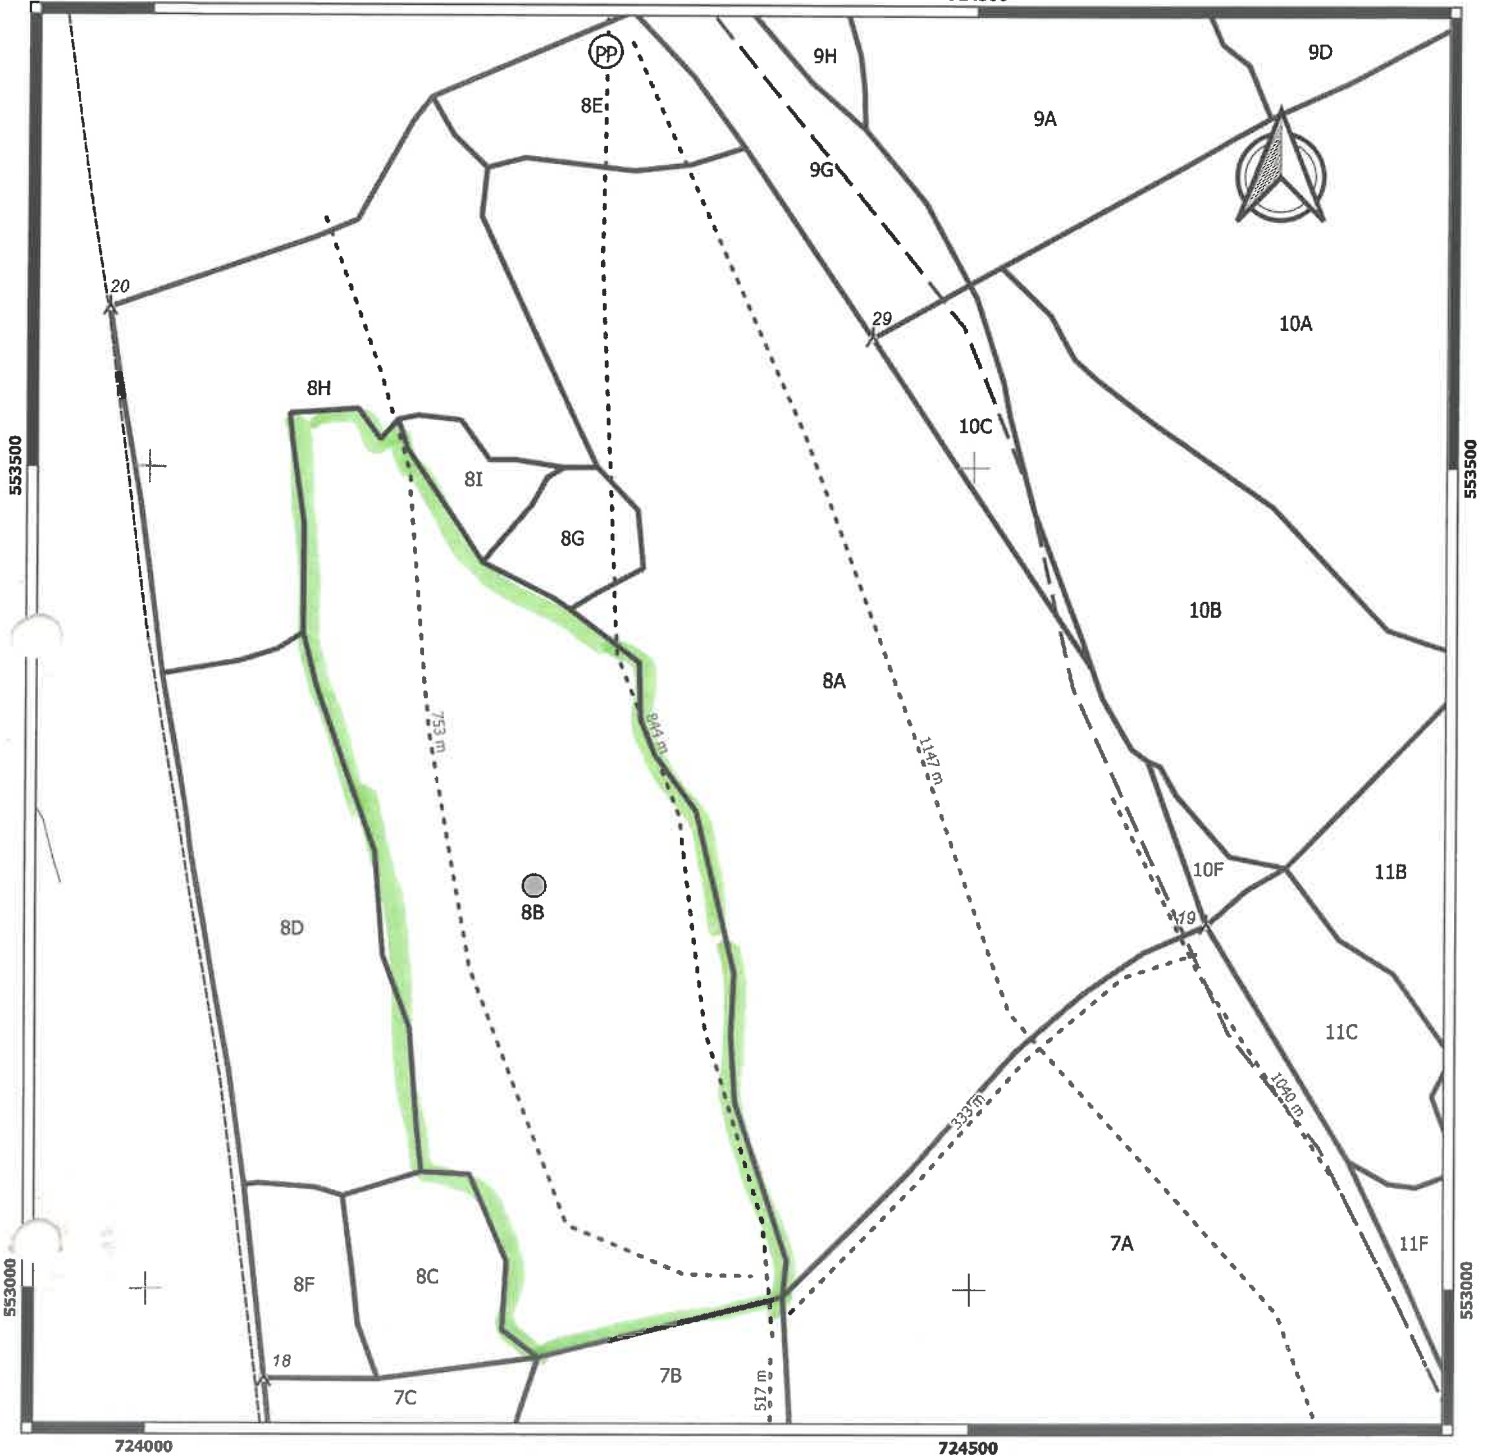

Contează pentru viitor!

724500

Legendă

Amenajam\_2021

— ape\_arc

▲ Borne

drum\_arc

--- Drum de pamant

— Drum forestier necesar

parc\_arc

— Limita subparcela

..... Limita parcela

— Limita fond forestier stat

▭ parc\_poly

schita\_parchet

schita\_parchet

schita\_parchet\_punct

● Parchet

Ⓟ Platformă primară

schita\_parchet\_linie

--- Drum tractor existent

0 100 200 300 m

Tip punct	X_EST	Y_NORD
Parchet	27.917501	46.441773
Platforma primara	27.91826	46.446326

Intocmit,