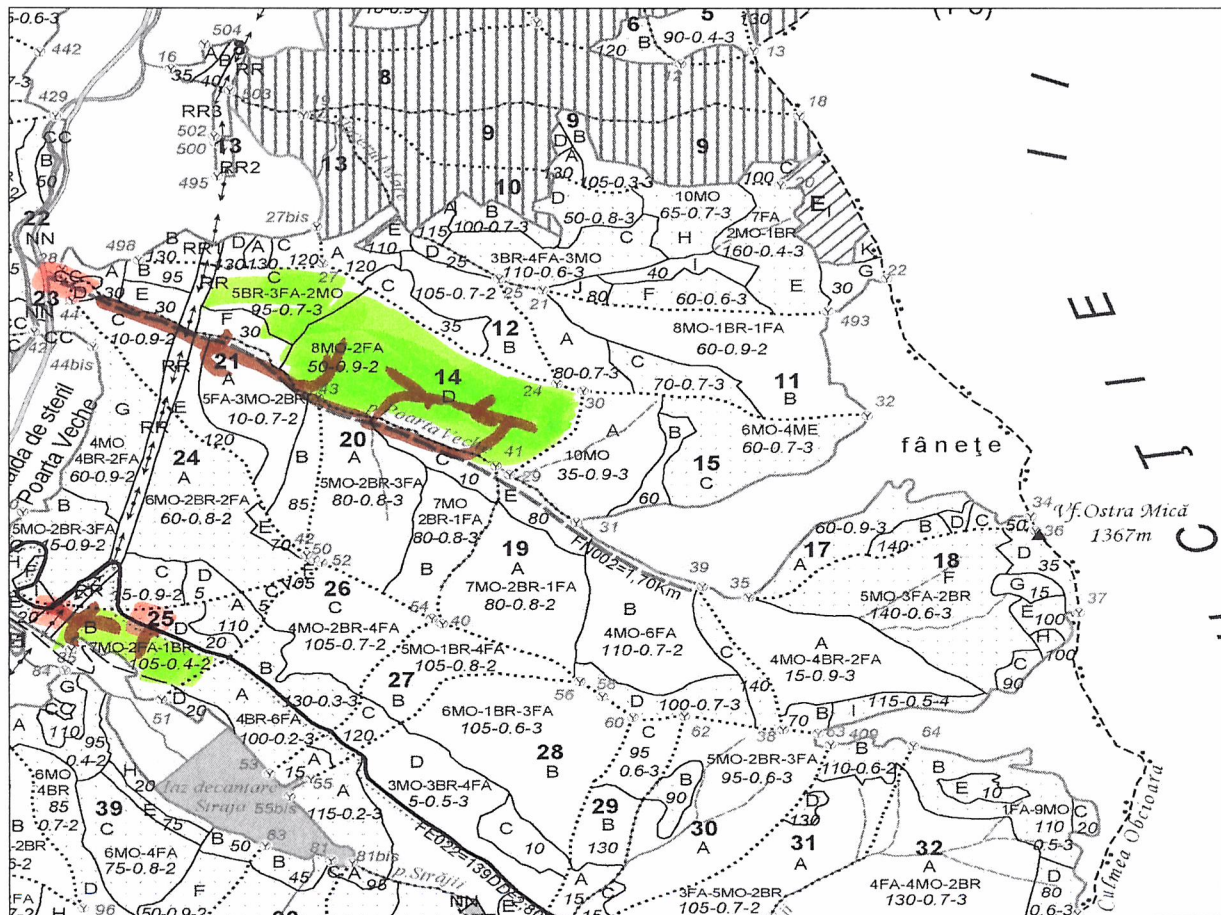

OCOLUL SILVIC STULPICANI

SCHIȚA PARCHETULUI

PARTIDA : 1807 nr.fond / nr. sumal 2400030500530 UP V, u.a.14C,D, 25B

Denumire parchet : OSTRĂ Felul tăierii : ACC I

Legenda :

- | | |
|---|--|
| Platforma primara | Insula de imbatranire in liziera |
| Drum de tractor cu eroziune excesiva | Izvor |
| Traseu de scos-apropiat cu tractorul | Arbori morti |
| Adunat cu atelaje | Zona protectie izvor, arbori de biodiversitate (insula de imbatranire) |
| Vizuina de pisica salbatica | Podet traversare pârau |
| Zona protectie vizuina (accesul interzis in perioada martie-august) | |

Limită de parcelă

Limită și indicativ de subparcelă _____

Bornă parcelară **O**

Drum autoforestier _____

Suprafata parchetului **37,81 ha.**

Limită de poștă _____

Pârâu _____

Coordonate GPS parchet:

Lat. 47.365593°N. Lon. 25.733135°E

Coordonate GPS platforma

Lat. 47.369014°N. Lon 25.719071°E

P.P u.a

Intocmit : ING LIVARCIUC MARIUS

Data:18.03.2024