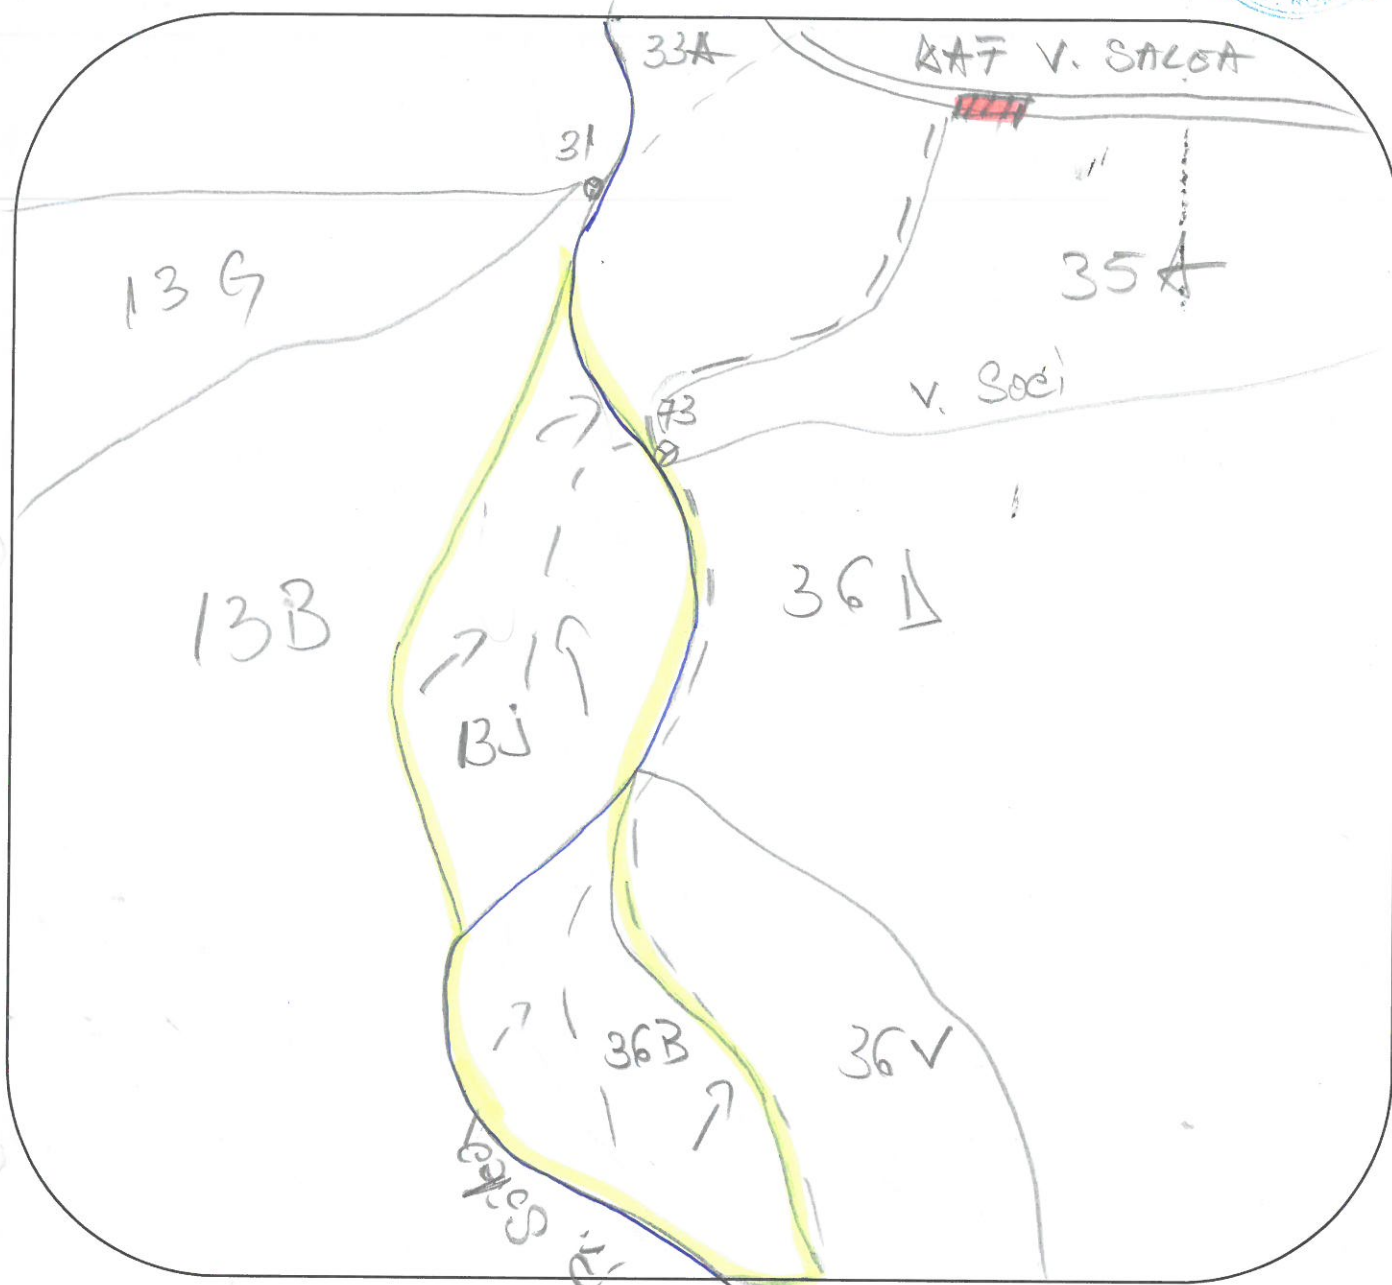

SCHITA PARCHETULUI

Nr. 39 / SUMAL 230015401590

LEGENDA:

- Suprafata parchet;
- D.A.F.;
- Drum tractor;
- Platforma primara;

➔ Directii de scos - apropiat.

Coordonate geografice

	u.a.	Latitudine	Longitudine
PARCHET	13J; 36B	44. 615 300	24. 180 608
PLATFORMA	DAF V. Soalea	44. 616 748	24. 181 849

Scos - apropiat 350 m

Transport pe D.A.F. _____ km

Panta 0°

- Parchetul se situeaza/nu se situeaza in cadrul unei arii natural protejate sit. matura 2000
- Caile de colectare trec / nu trec prin proprietati particulare. „Deolunite Arges, Sopotului”