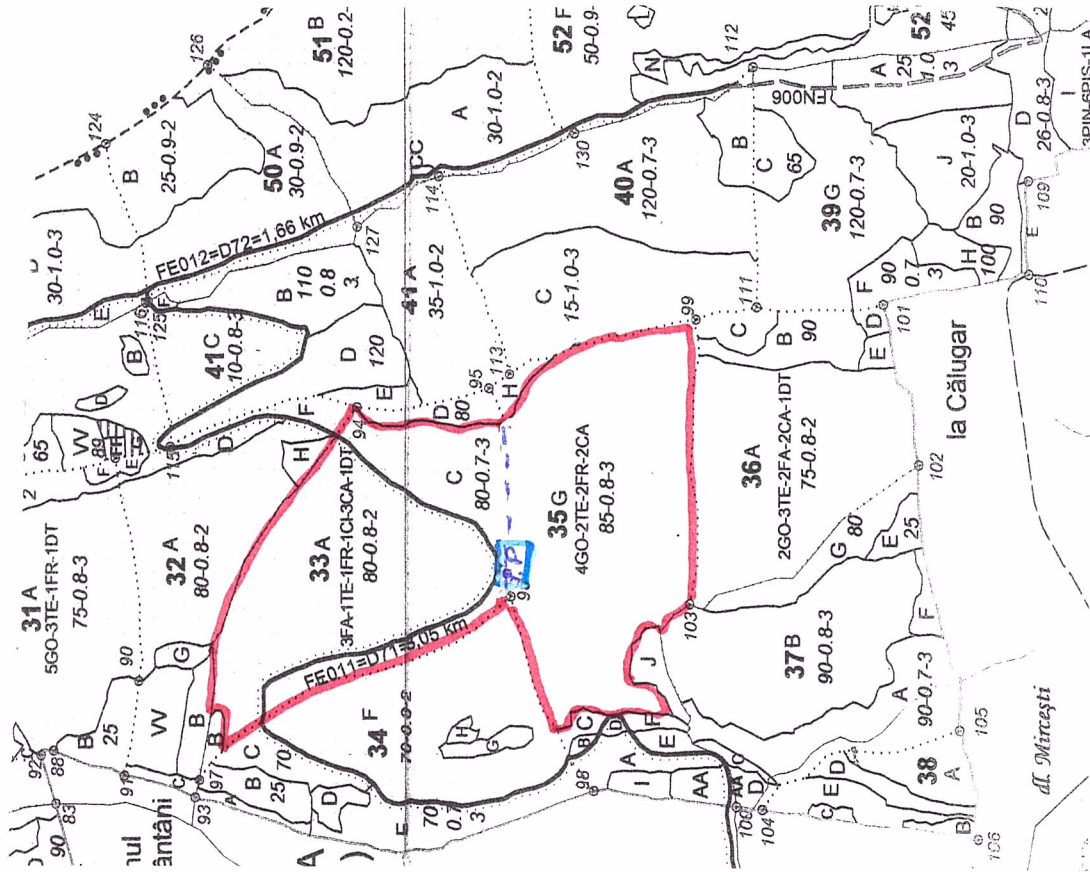

SCHITA PARCHETULUI SI A PLATFORMEI PRIMARE APV 2300006802130/558
 COCONOAJA

**OCOLUL SILVIC
 ZELETIN**
 REGISTRATURA NR. 12859
 ZIUA 31 LUNA 10 ANUL 2023

COORDONATE PARCHET	
Lat: 46.416520	Long: 27.409942
COORDONATE PLATFORMA PRIMARA	
Lat: 46.412999	Long: 27.409873

- LEGENDA:
- limita parchet
 - P.P. - platforma primara
 - SAF. Colonoaja 710

Intocmit: *Fch. Băclău Călugăr, CA*