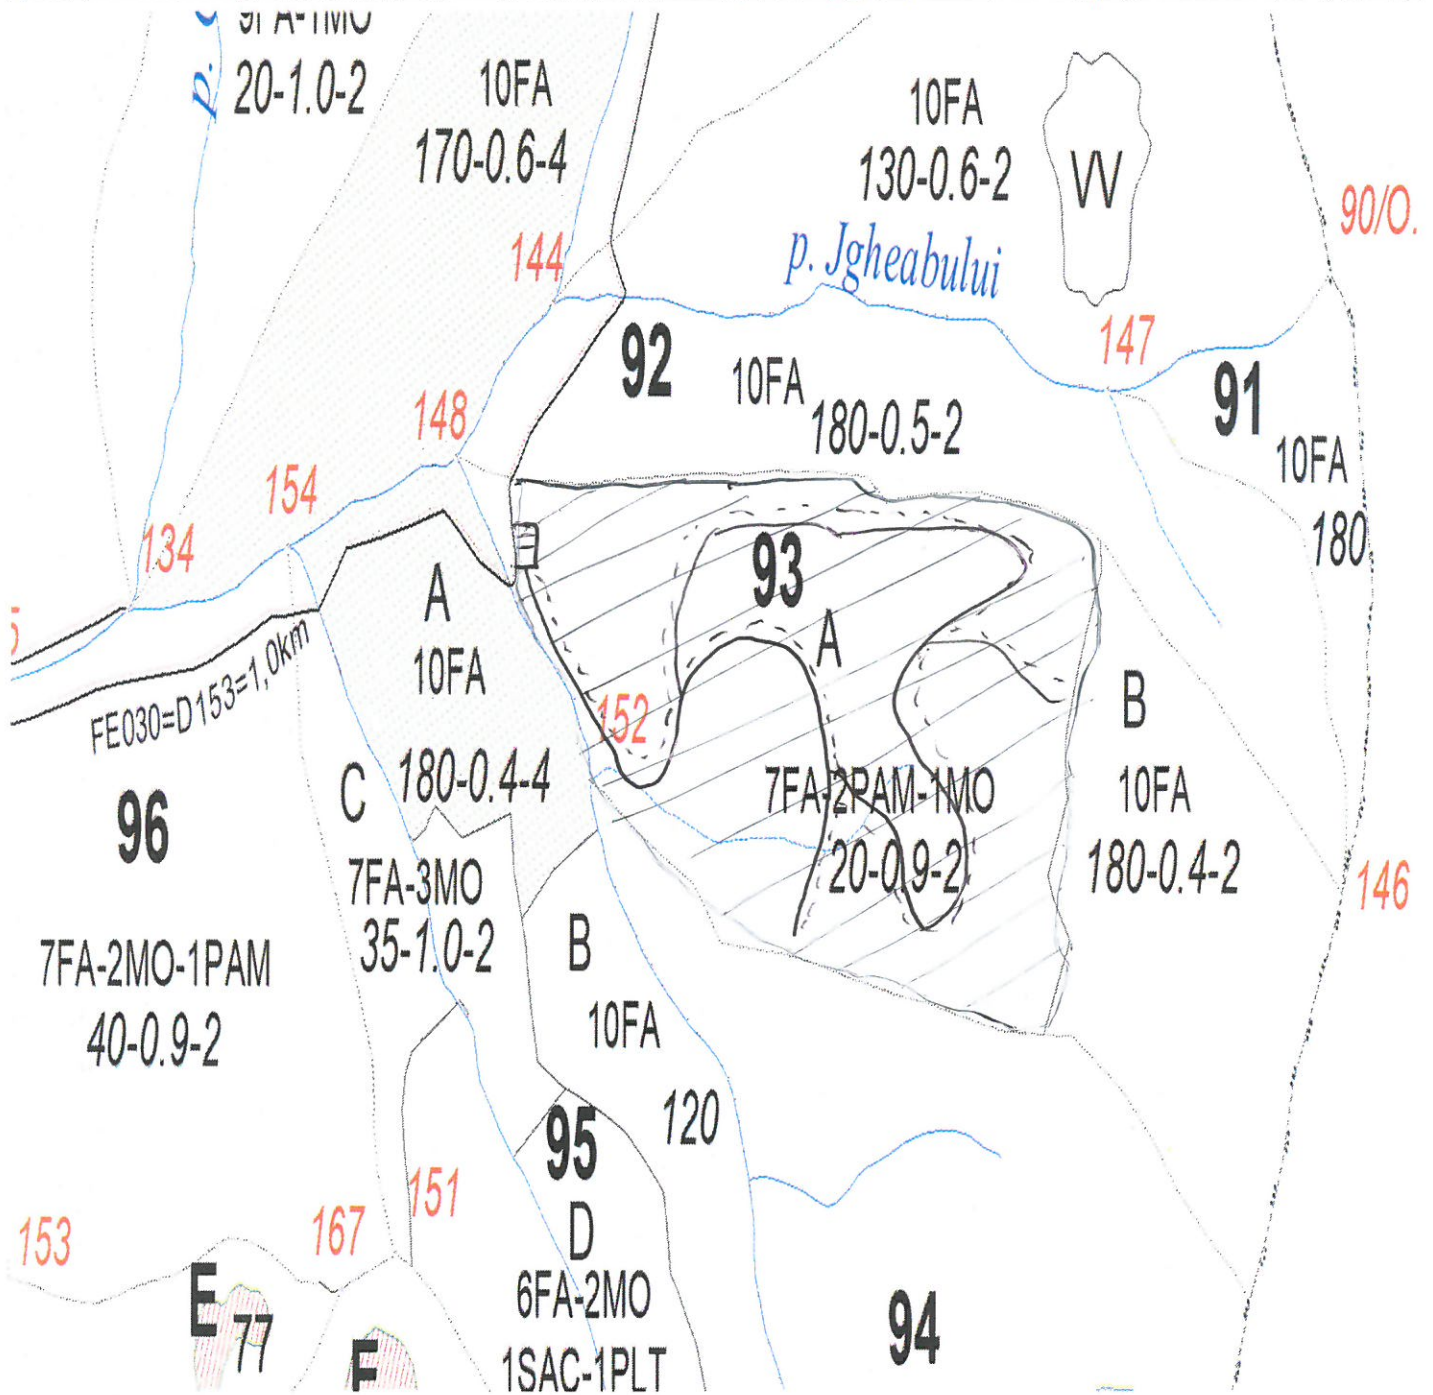

DIRECTIA SILVICA MARAMURES
 OCOLUL SILVIC STRIMBU BAIUT

PARTIDA			UP	UA	COORDONATE GEOGRAFICE			
NR. FOND	NR.SUMAL	DENUMIRE			LAT APV	LONG APV	LAT PLPR	LONG PLPR
720	2300145900930	SR Ciormolina	4	93A	47,579421	24,092223	47,577064	24,091823

- LEGENDA:**
- Limita parchet :
 - Suprafata parchet:
 - Drum auto :
 - Platforma primara :
 - Cale de scos-apropiat :