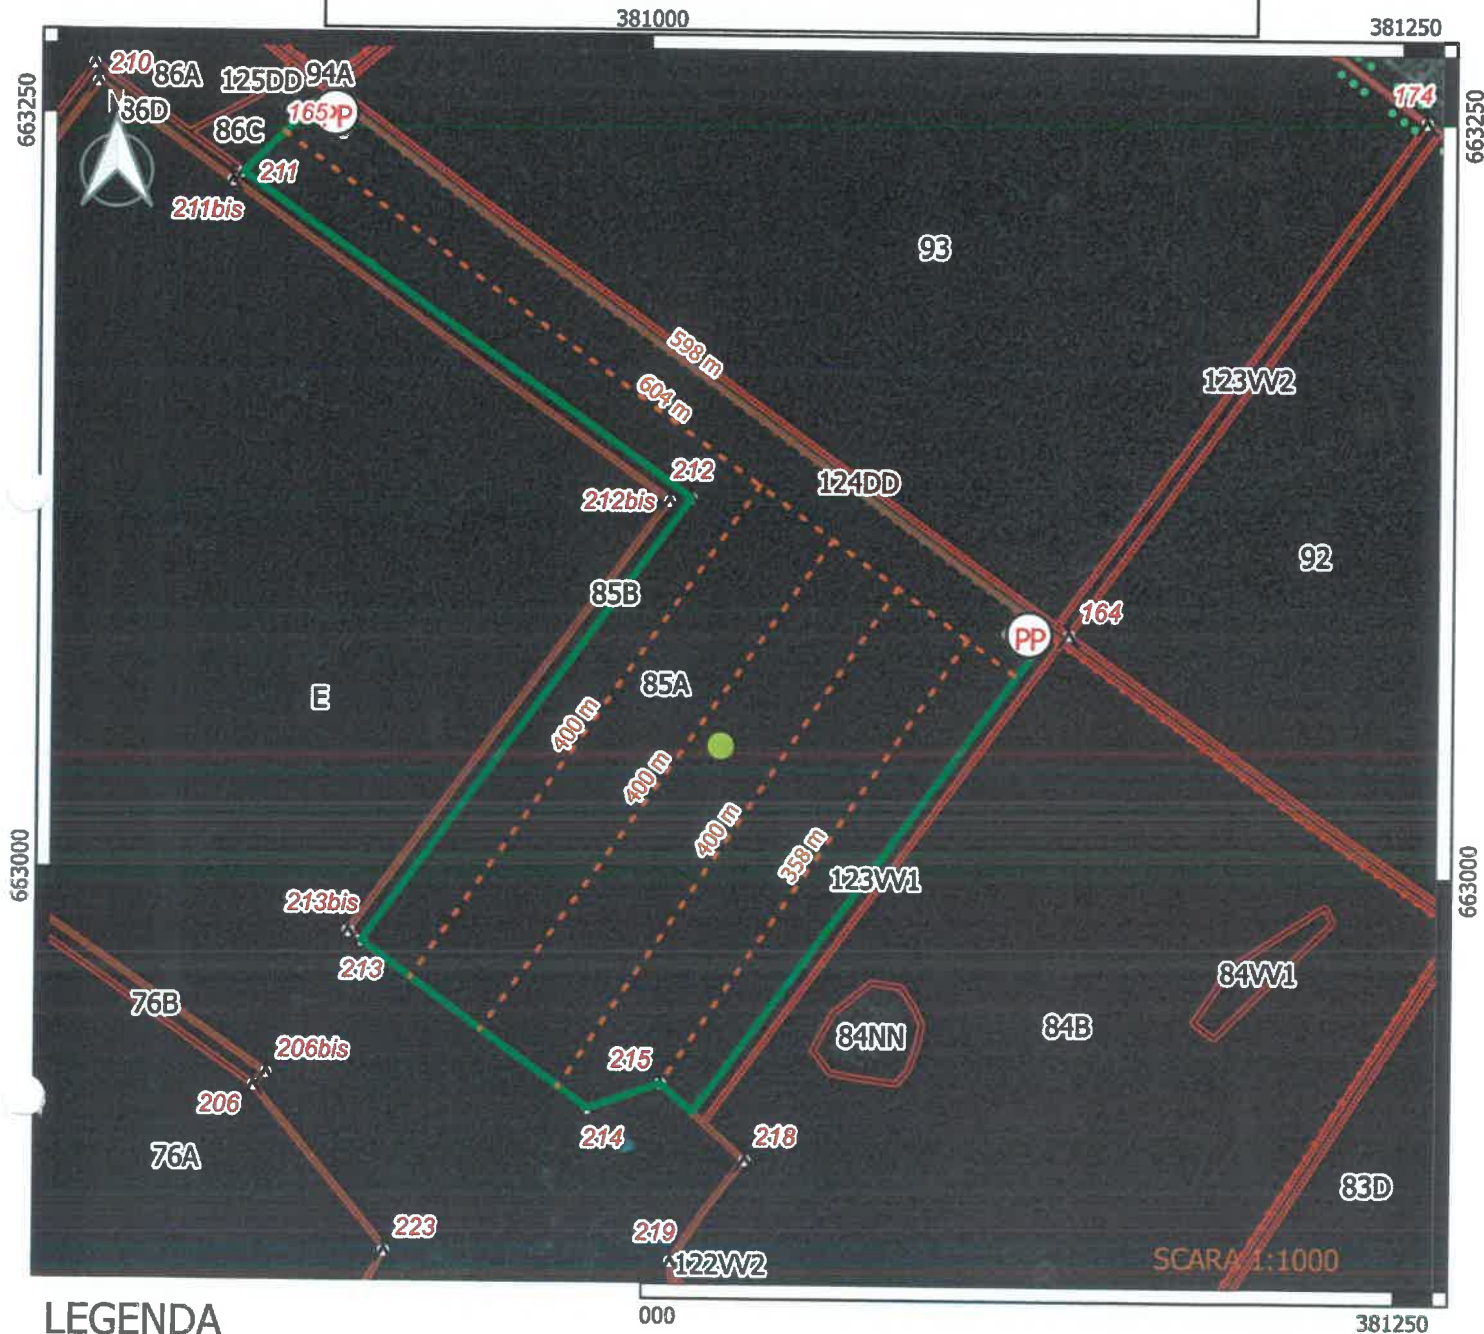

REGIA NAȚIONALĂ A PĂDURILOR – ROMSILVA

DIRECȚIA SILVICĂ ILFOV

Contează pentru viitor!

O.S. Branesti, U.P. II - Pasarea, u.a. 85 A

LEGENDA

- Annotations
- schita_parchet
- schita_parchet geografic
- Parchet
- Platformă primară
- schita_parchet_linie
- Drum forestier
- Drum tractor existent
- schita_parchet_poligon
- Delimitare parchet
- Delimitare platformă
- amenajament_Branesti2021
- Borne_SG
- drum_arc
- Drum forestier existent
- parc_arc
- Limita subparcela
- Limita parcela
- Limita fond forestier stat
- parc_poly
- raster
- branesti_google

fid	Tip punct colectare	X_EST	Y_NORD
150	parchet	26.3553869	44.482033
151	platforma_primara	26.3522226	44.4858213
152	platforma_primara	26.357968	44.4826853

Întocmit,

Responsabil P.P.
ing. Ghera Ionut