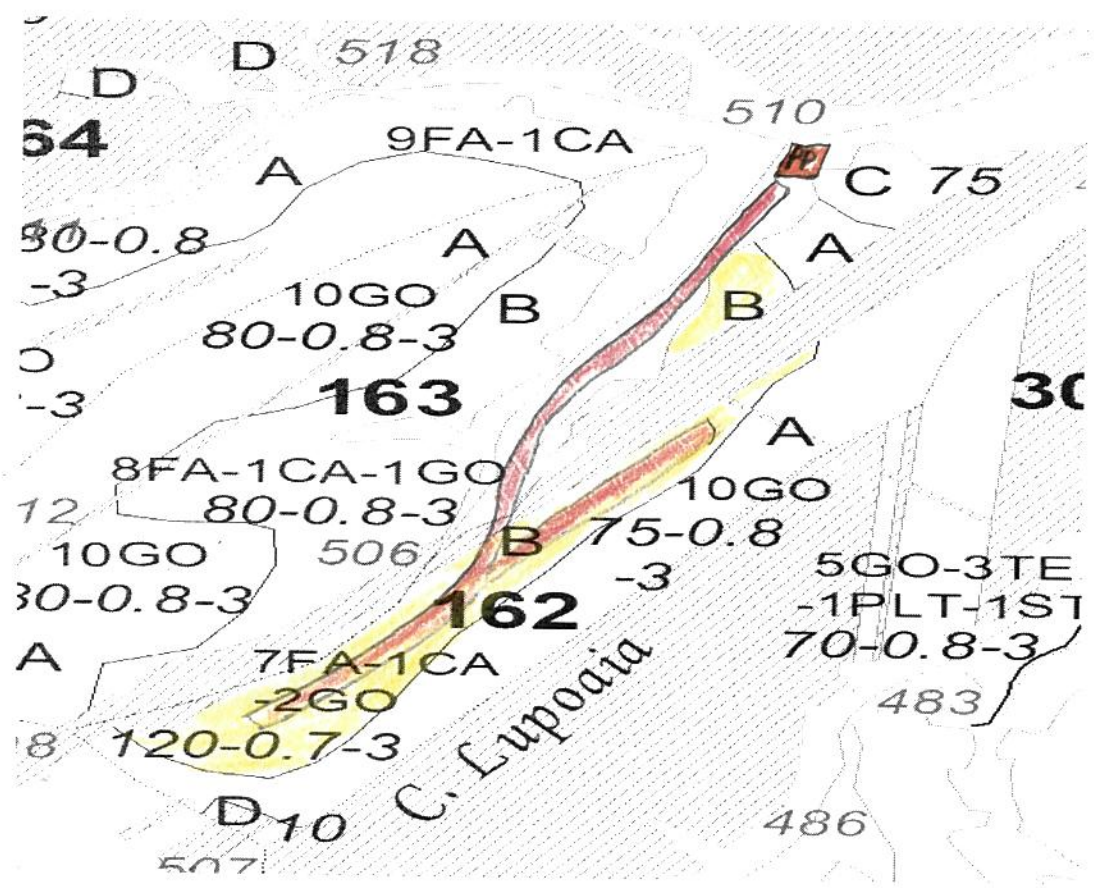

R.N.P. ROMSILVA  
 DIRECTIA SILVICĂ GORJ  
 OCOLUL SILVIC TG-JIU  
 Nr. 488  
 Ziua 08 Luna 09 Anul 2013

REGIA NAȚIONALĂ A PĂDURILOR - ROMSILVA  
 DIRECȚIA SILVICĂ GORJ  
 OCOLUL SILVIC TG-JIU

Str. Lotrului, nr. 29, Tg-Jiu, cod poștal 210184, jud. Gorj  
 ONRC: J18/ 237/2002 CUI 9359807  
 tel. 0253/214267, fax. 0253/222521

Legenda:

	Suprafata parchetului		Podet traversare
	Traseu de scos apropiat cu TAF		Stancarie
	Platforma primara		Delimitare parchet
	Arbori morti		Ochiuri de regenerare
	Ciocan patrat		Distanta 251-500