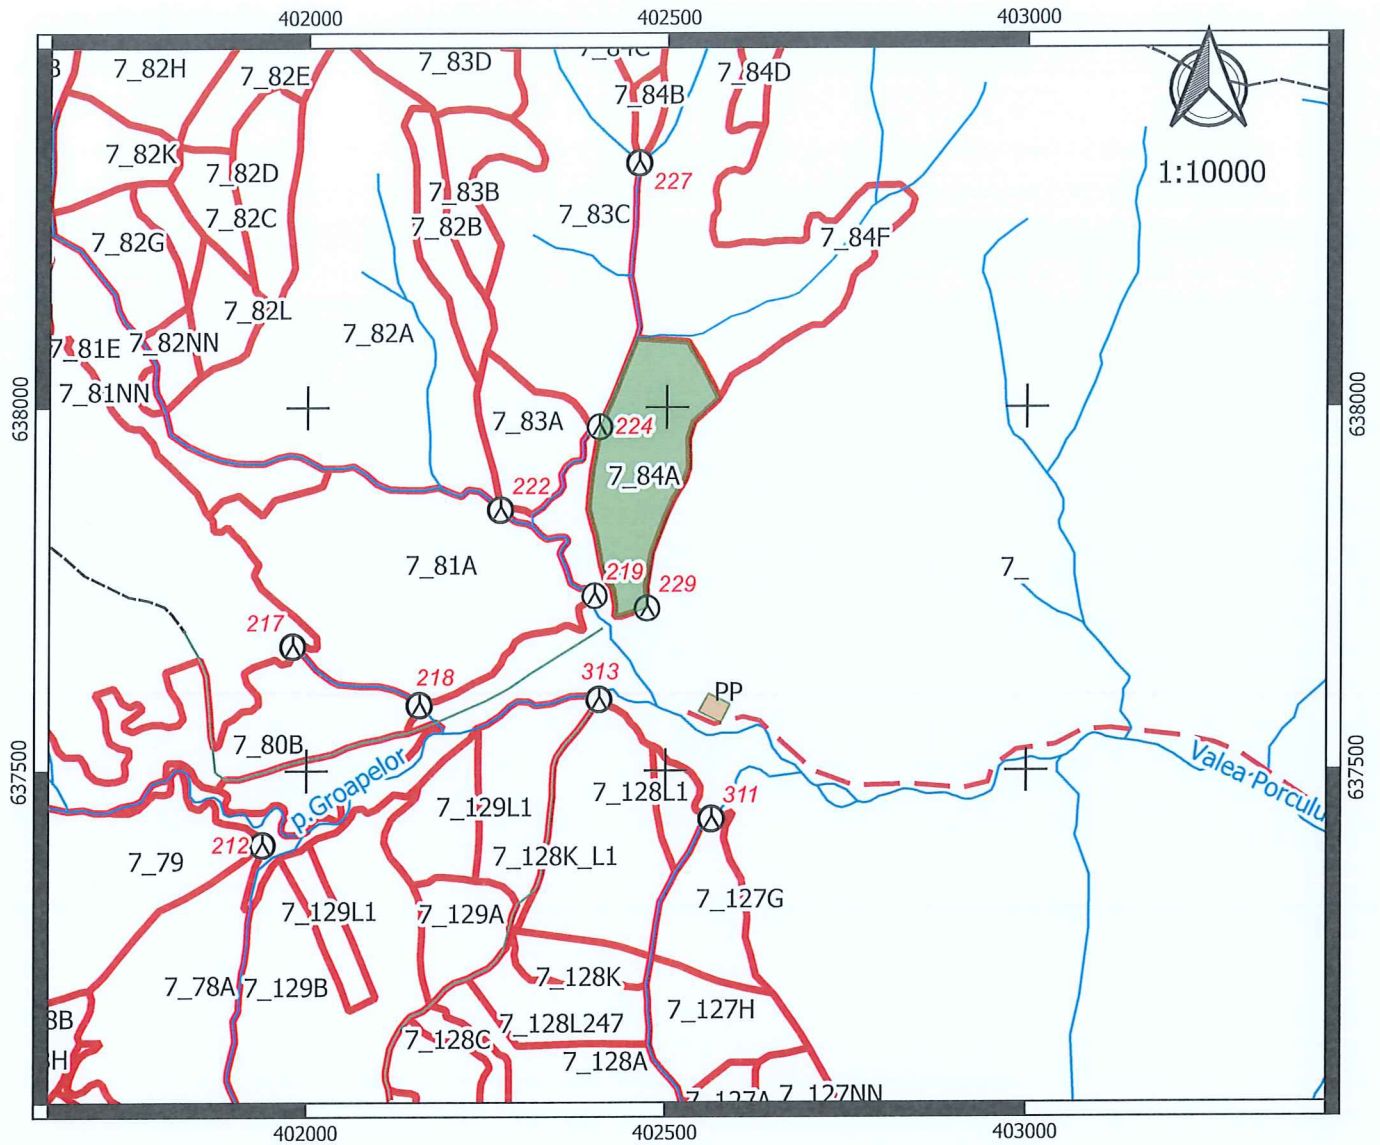

DIRECTIA SILVICA CLUJ  
OCOLUL SILVIC DEJ  
PARIDA 29 VL. PORCULUI  
UP VII VAD ua 84A

Natura produsului: secundare - raritati

### Schita Parchet

-  Parchet
-  Platforma Primara
-  Drum acces
-  drum\_arc
-  --- Drum de pamant
-  ..... Drum forestier existent
-  — Drum de exploatare
-  parc\_arc
-  — Limita subparcela
-  ..... Limita parcela
-  — Limita fond forestier stat

Coordonate parchet:

X\_est :23.710143

Y\_nord :47.233443

Coordonate platforma primara:

X\_est :23.711585

Y\_nord :47.230498

Intocmit