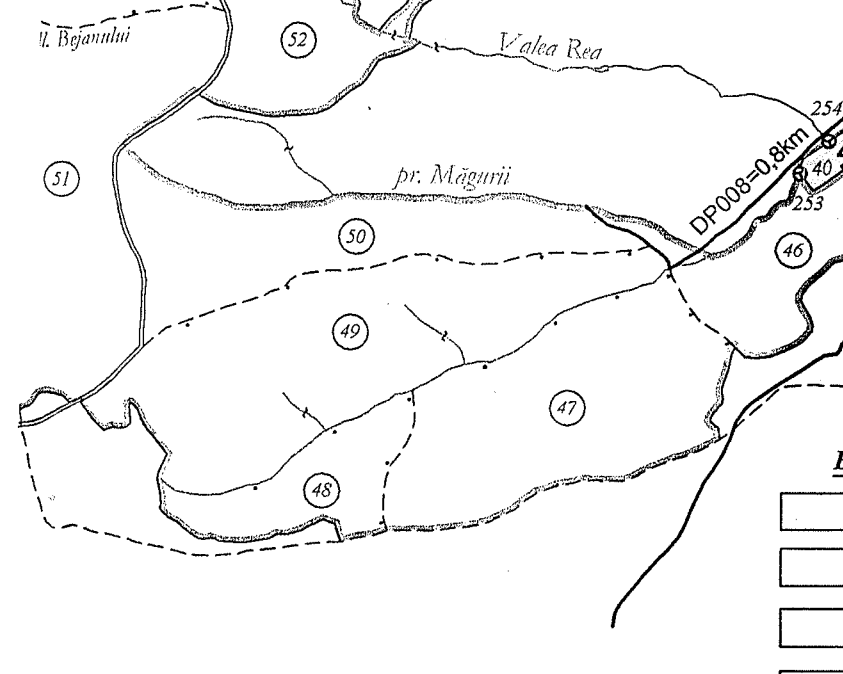

OCOLUL SILVIC SIMERIA

PARTIDA NR.	5097/1488056
U.P. Deva u.a.	70%
PARCHET	45.88213
-- coordonate	22.26003
PLATFORMA PRIMARA	45.88467
-- coordonate	22.86367
ISA Necesara	
ISA Existenta	<i>Armeni de pământ</i>
SEF OCOL	
G. LUNCAN VLADIMIR	
	INTOCMIT
	<i>Teodor Popov</i>

Pădure grupa I.

al