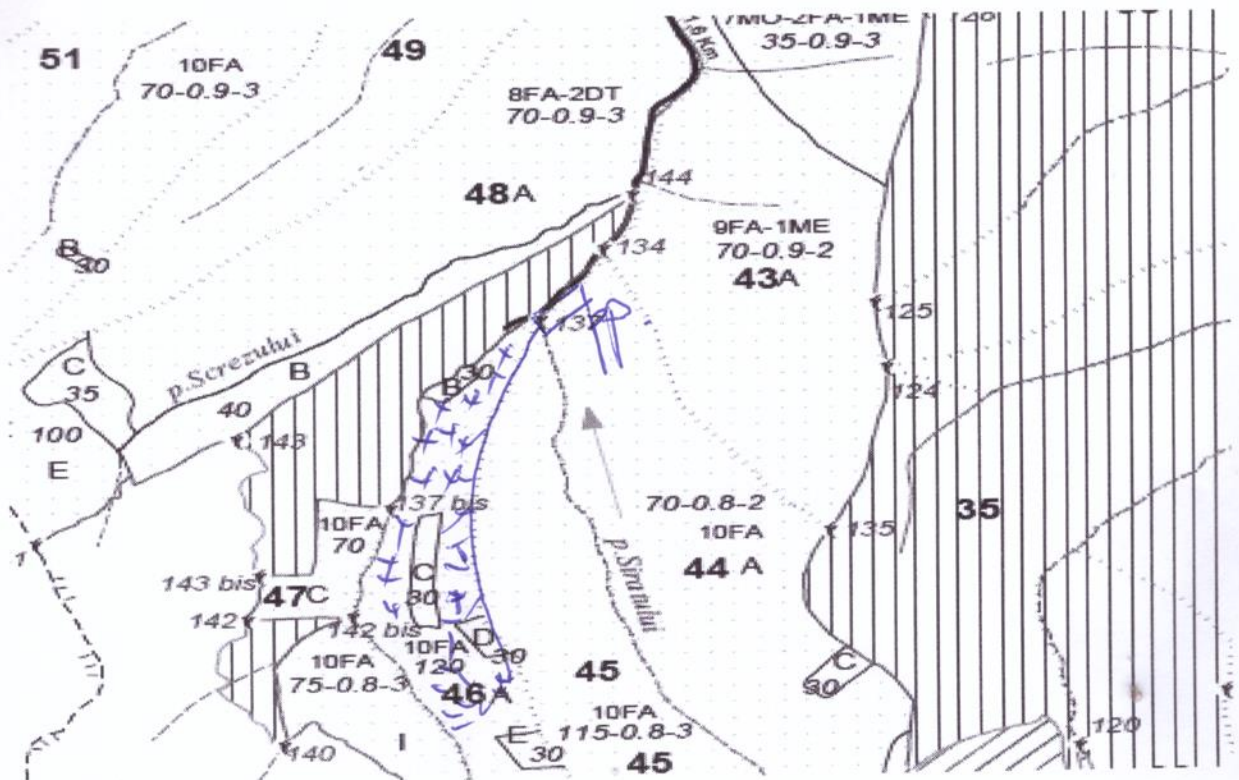

SCHITA PARCHETULUI

Partida: 2500258302440-PROGRESIVA TOPLITA 46A ; UP V IZVOARELE BARCAULUI; u.a - 46A

Sup. = 8,6 ha

Coordonate parchet: Lat. - .47.021620

Long. -22.709370

Coordonate platforma primara

Lat. -47.028850

Long. -22.711150

xxx - amplasare masă lemnoasă  
 --- - drum fractor  
 □ pp - platforma primara

Nota-platforma primara este situata in fond forestier

Intocmit

Nume si prenumele:

tehn.Broos Klaus