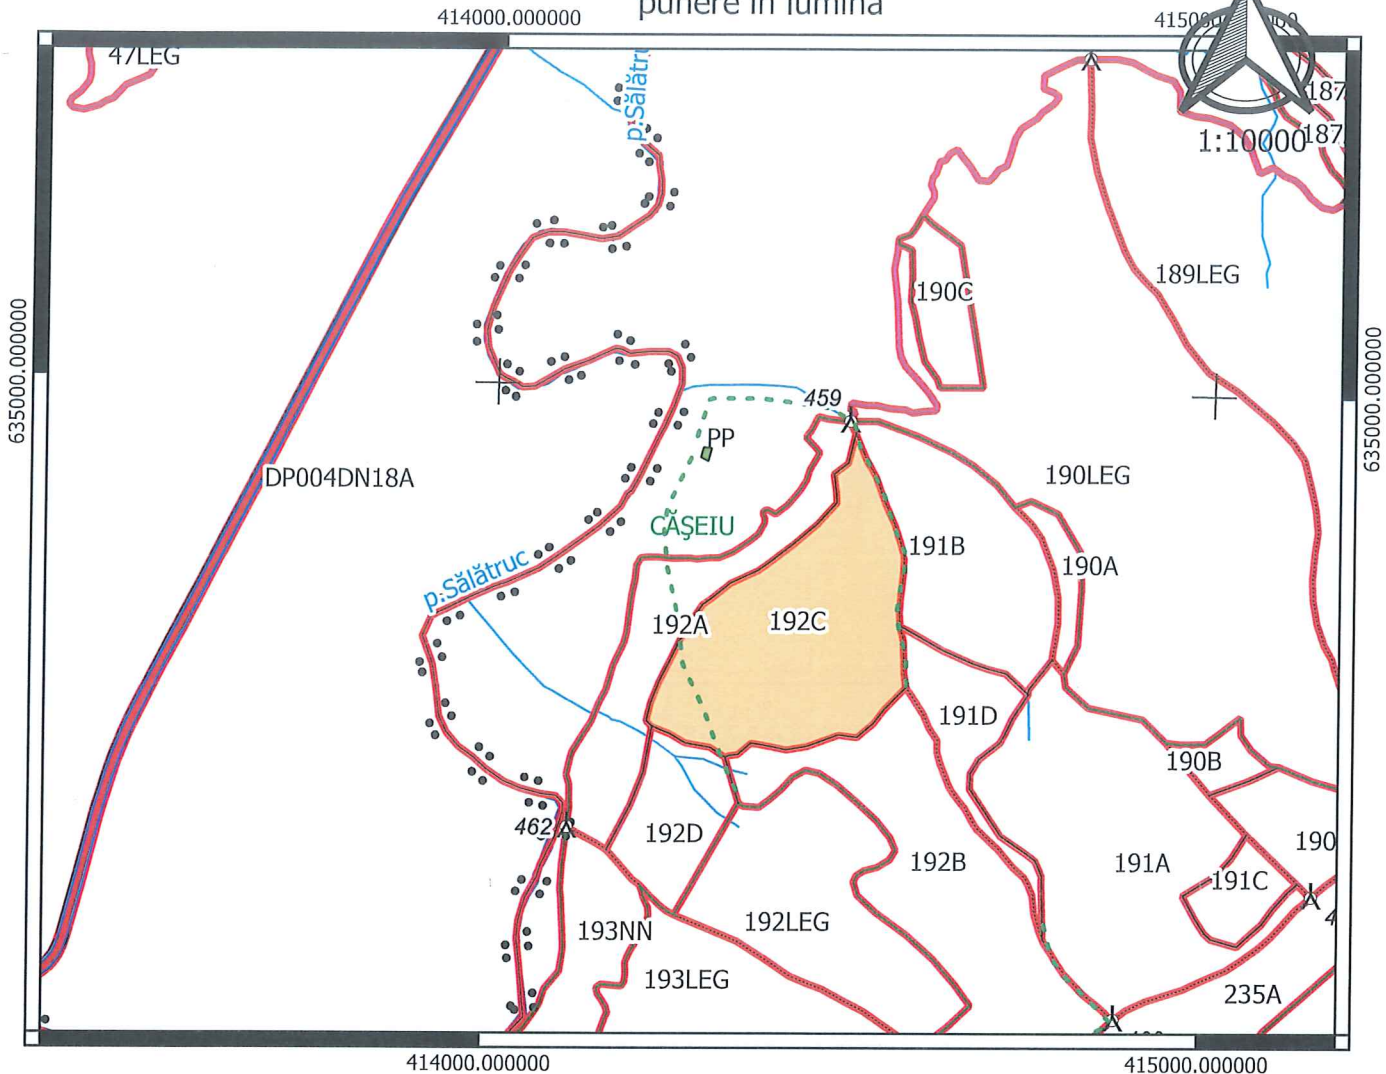

DIRECTIA SILVICA CLUJ
 OCOLUL SILVIC DEJ
 PARTIDA 183 CASEIU
 UP. II.CHIUIESTI u.a. 192C

Contează pentru viitor! Natura produsului: principale codru- taieri progresive de
 punere in lumina

SCHITA PARCHET

- PARCHET
- PLATFORMA PRIMARA
- DRUM ACCES
- parc_arc
- Limita subparcela
- Limita parcela
- Limita fond forestier stat
- Limita fond forestier privat
- Limita unitate de productie
- Limita de ocol silvic
- ⊠ proprietate privata
- ape_arc
- ▲ borne

Coordonate parchet:
 X_est :23.9870149
 Y_nord :47.206055

Coordonate platforma primara:
 X_est :23.868144
 Y_nord :47.208444

Întocmit