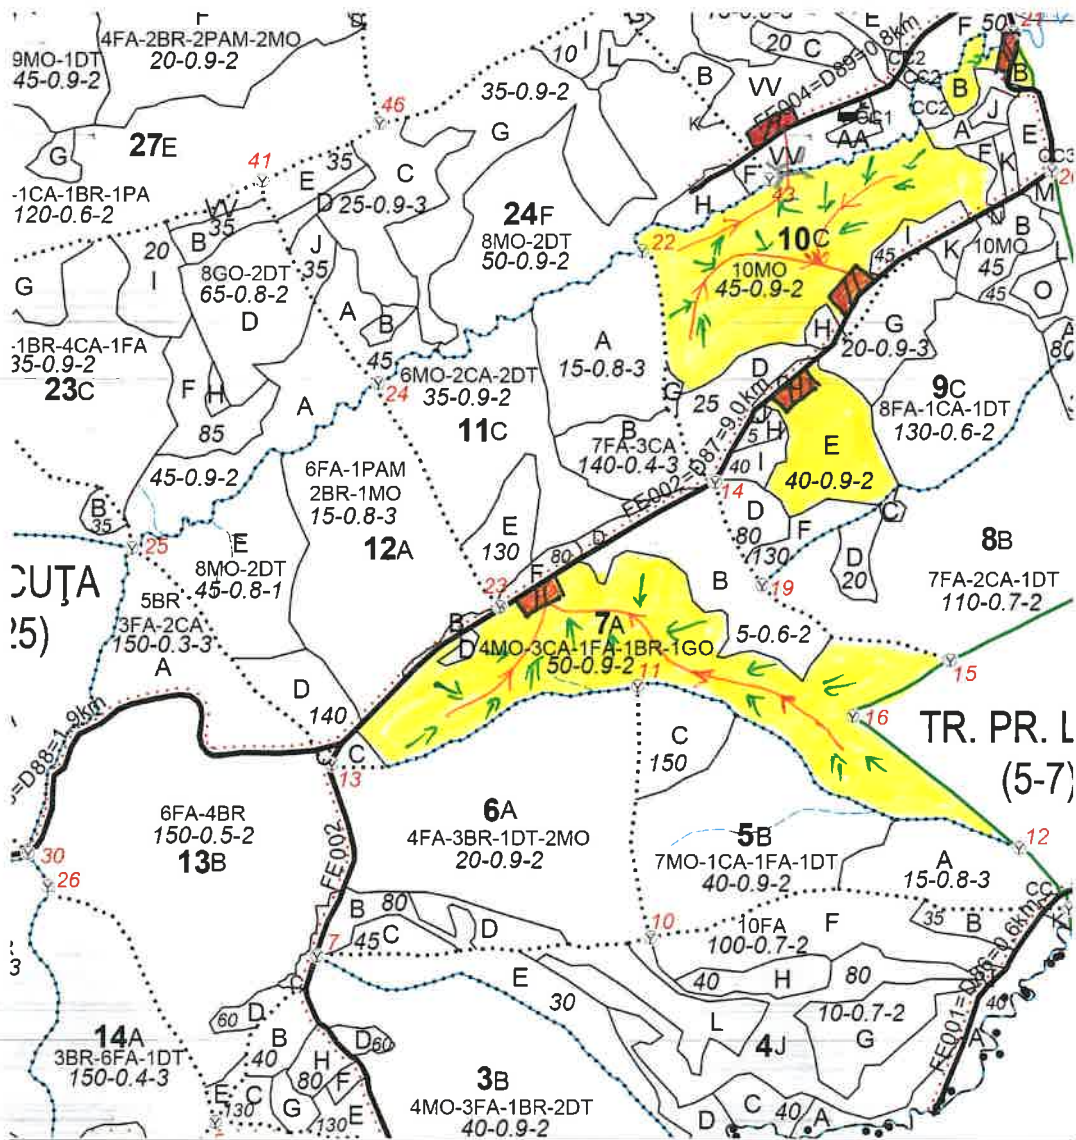

SCHIȚA PARCHETULUI

PARTIDA 1010 (2400028701520)

Denumire parchet: HULUBINĂ

U.P. I ȚIGANCA

u.a. 7A, 9E, 10B, 10C

LEGENDĂ

Limită de parcelă

Limită și indicativ de subparcelă

Bornă parcelară

Drum auto forestier

Suprafața parchetului

Căi de colectare pt. adunat

Căi de colectare pt. scos-apropiat

Limită de postață

Platformă primară

Pârâu

Podet din lemn traversare pârâu

Arbori N.T.S.M.

Arbori pentru biodiversitate

Coordonate GPS parchet: Lat.: 47.304697

Long.: 26.275963

Coordonate GPS platforma primara: Lat.: 47.292247

Long.: 26.269256

Lat.: 47.303722

Long.: 26.279331

Data,
29.08.2024