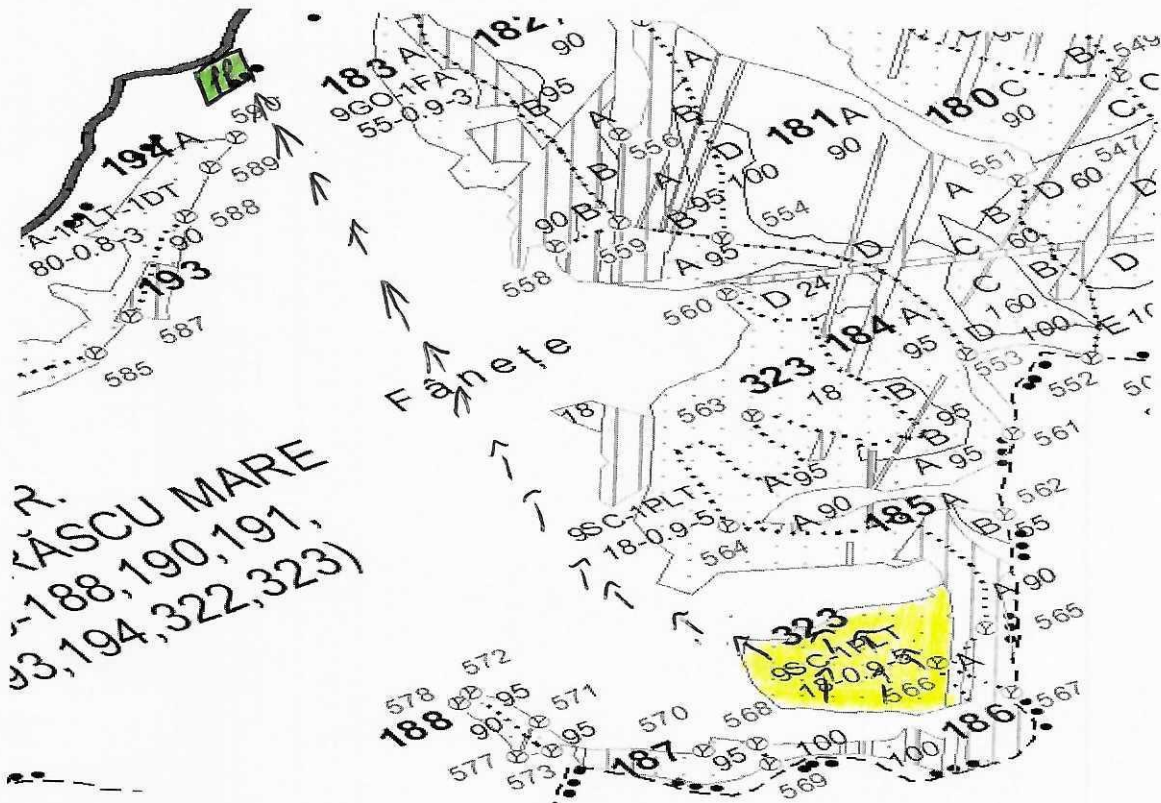

Contează pentru viitor!

REGIA NAȚIONALĂ A PĂDURILOR - ROMSILVA
 DIRECȚIA SILVICĂ GORJ
 OCOLUL SILVIC TG-JIU

Str.Lotrului , nr.29 , Tg-Jiu , cod poștal 210184 , jud. Gorj

ONRC: J18/ 237/2002 CUI 9359807

tel.0253/214267, fax. 0253/22252 ,

e-mail: office@targujiu.rosilva.ro, Pagina web: targujiu.rosilva.ro

SCHITA PARCHETULUI: BUJORASCU MARE

PARTIDA NR. 105: 2600292901880

UP	UA	Volum mc	Suprafata ha	Fel taiere	Coordonate parchet		Coordonate platform primara	
					Lat N	Long E	Lat N	Long E
I	323	126.53	19.11	SR	44.877929	23.005038	44.889815	22.993037

R. BUJORASCU MARE
 (188, 190, 191, 193, 194, 322, 323)

Legenda:

	Suprafata parchetului		Podet traversare
	Traseu de scos apropiat cu TAF		Stancarie
	Platforma primara		Delimitare parchet
	Arbori morti		Ochiuri de regenerare
			Distanta >1500