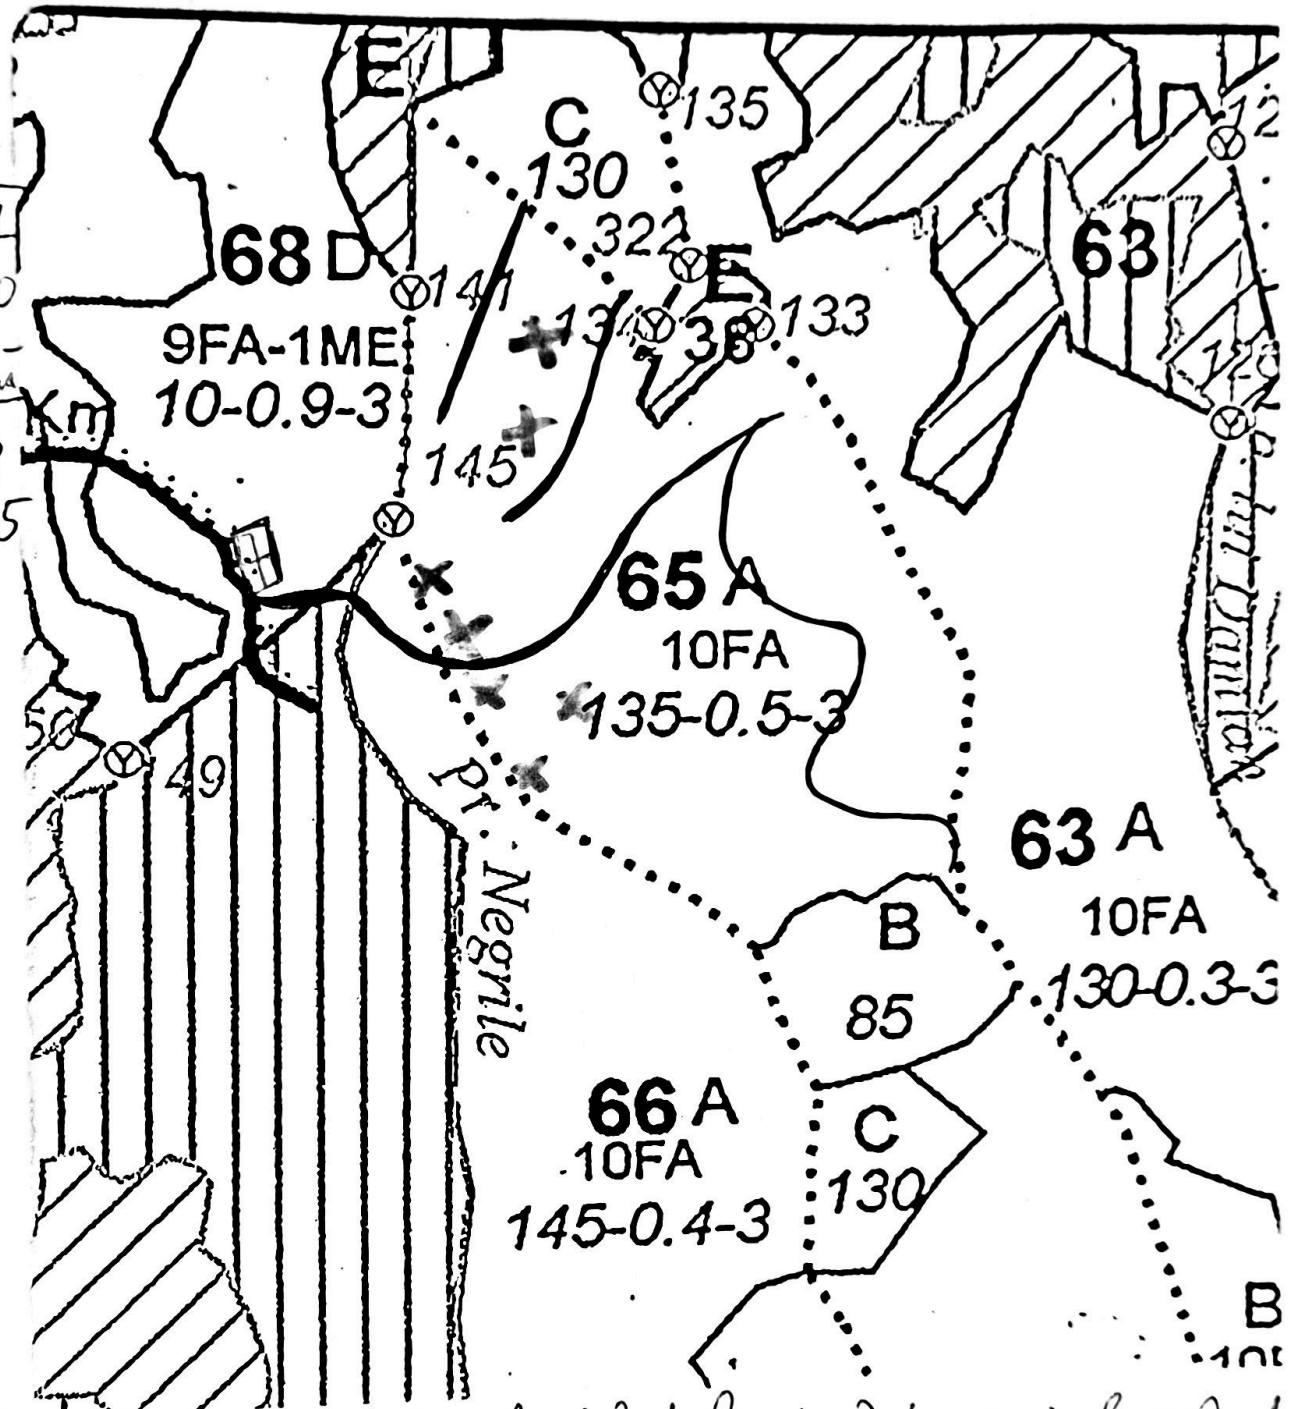

Parohet
45.3304667
23.1968030
Platforma
Km
45.3305428
23.1888895

UP II n.a. 65 A - Accidentale 1 - Debaraturi de vant

- Legenda -

- Arbori inventariati (Debaraturi de vant)
- Drumuri de tractor existente.
- Platforma primara.
- Drum auto existent.

Distanta scos-apropiat: 251-500 m.