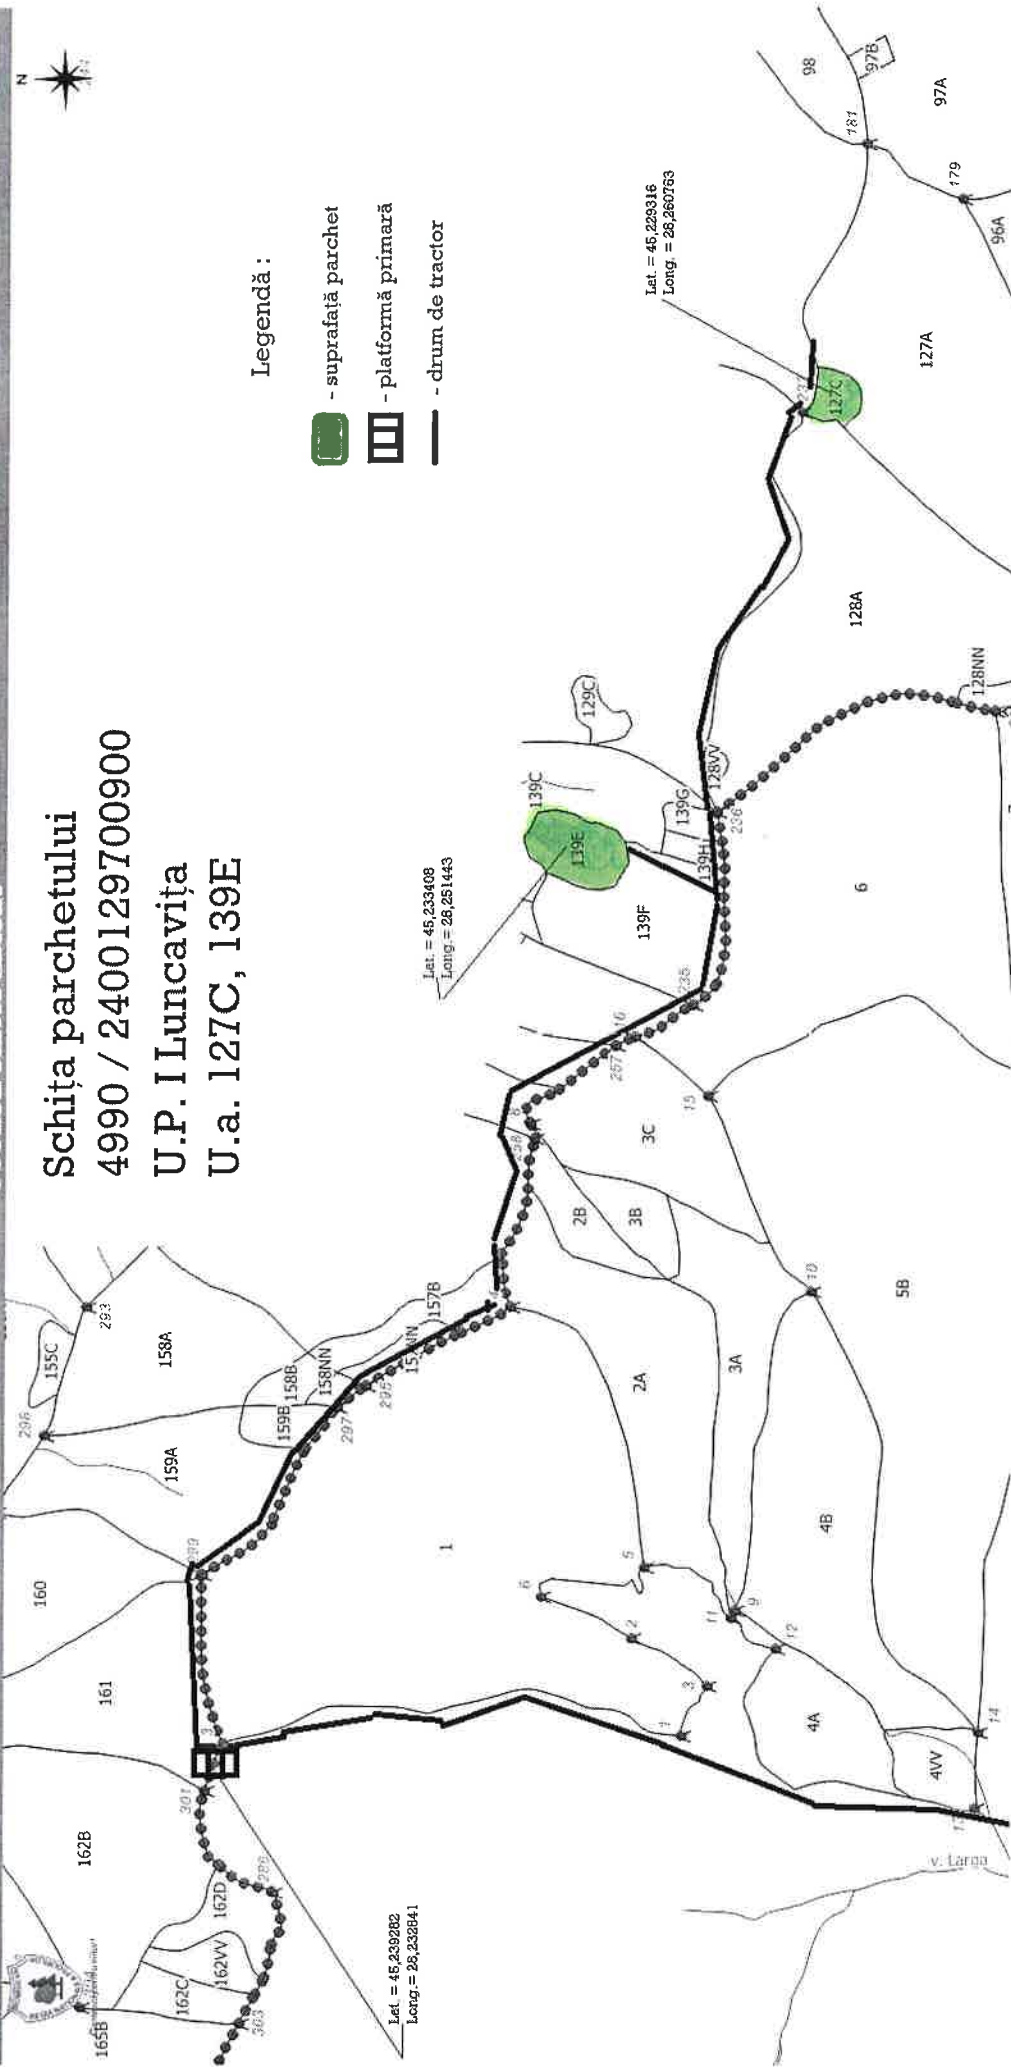

Schița parchetului
4990 / 2400129700900
U.P. I Luncavița
U.a. 127C, 139E

Legendă :

- suprafață parchet
- platformă primară
- drum de tractor

Lat. = 45,233408
Long. = 26,261443

Lat. = 45,229316
Long. = 26,260763

Lat. = 45,232982
Long. = 26,2329841