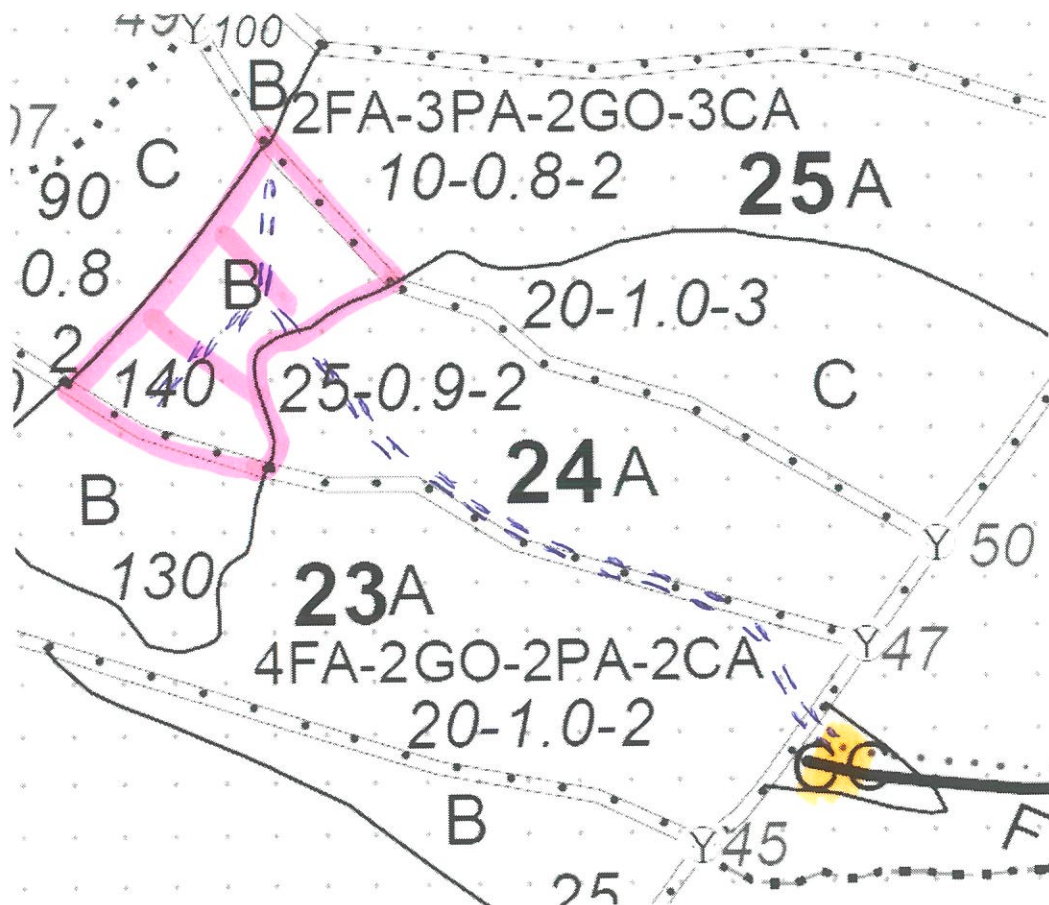

SCHIȚA PARCHETULUI
NR. 687P , denumire Frunza
Amplasament: U.P. IV Suharău, u.a. 24B

Coordonate geografice parchet:
Latitudine: 48.152744
Longitudine: 26.358731

Coordonate geografice depozit
Latitudine: 48.149391
Longitudine: 26.365154

Legenda:

-  Parchet
-  - depozit
-  drum de tractor
-  Borna amenajistic
-  Linie parcelara
-  Limita parcela
-  Drum forestier

-  linie vanatoare
-  drum comunal

Intocmit,
ing. Ungureanu Iulian