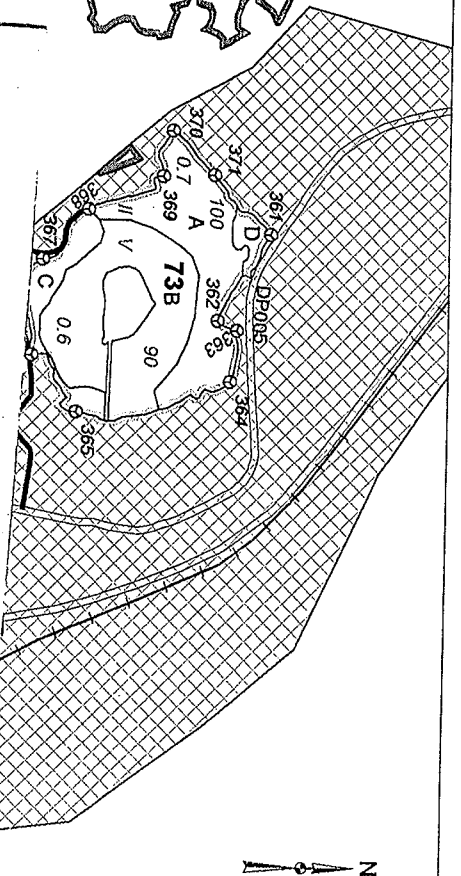

OCOLUL SILVIC SIMERIA

PARTIDA NR. 8034

U.P. *Man Deva* u.a. 70%

PARCHET 45.882590

-coordonate 22.860385

PLATFORMA PRIMARA

-coordonate 45.881183 ; 22.862118

ISA Necesara

ISA Existenta

SEF OCOL
ING. OANA SORINIOAN
INTOCMIT