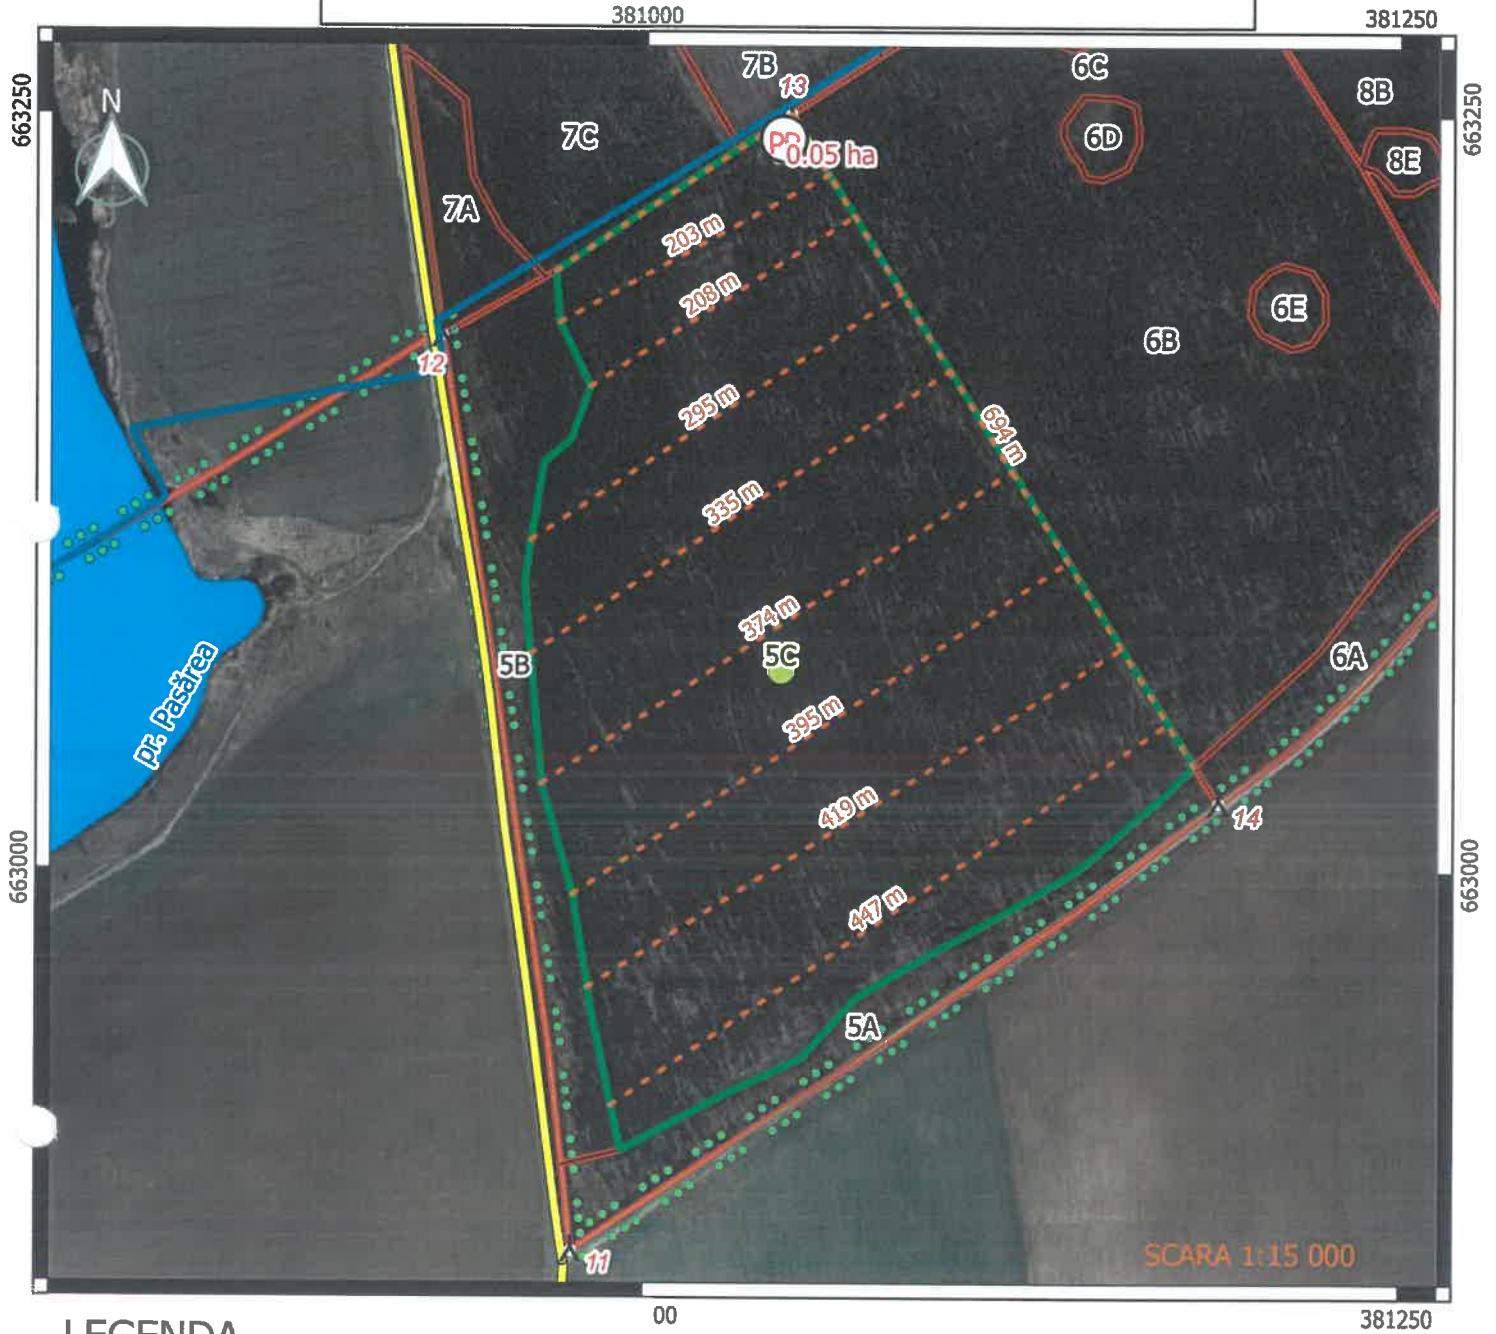

Contează pentru viitor!

REGIA NAȚIONALĂ A PĂDURILOR – ROMSILVA

DIRECȚIA SILVICĂ ILFOV

O.S. Branesti, U.P. II - Pasărea, u.a. 5C

LEGENDA

- Annotations
- schita_parchet
- schita_parchet geografic
- Parchet
- Platformă primară
- schita_parchet_poligon
- Delimitare parchet
- Delimitare platformă
- amenajament_Branesti2021
- Borne_SG
- parc_arc
- Limita subparcela
- Limita parcela
- Limita fond forestier stat
- parc_poly
- raster
- branesti_google
- schita_parchet_linie
- Drum tractor existent

fid	Tip punct colectare	X_EST	Y_NORD
257	parchet	26.3579049	44.4105073
258	platforma_primara	26.3579837	44.4136636

Întocmit,

Resp. F.F.
ing. Andrei Marius