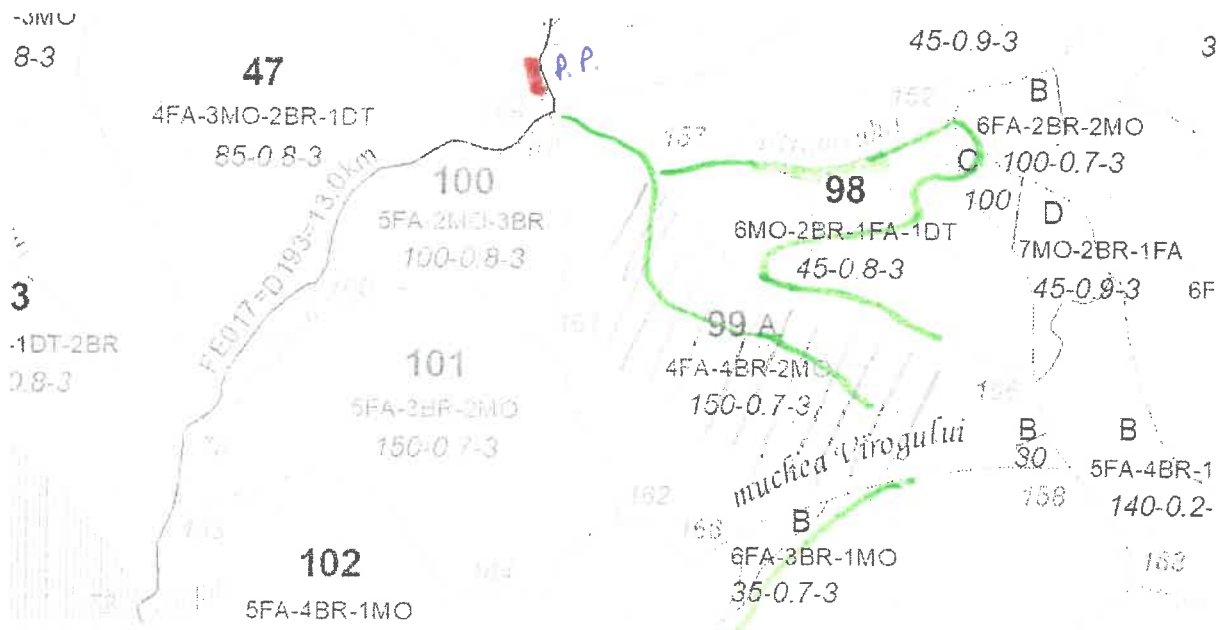

UP V - J. cu Pestia 99A Lucrare L. conservare  
 SCHEMA PARCHEI 746 Volca Hotanului / 23 0018010 / 170

- Legenda:
- Platforma primara
  - Drum de tractor de eroziune excesiva
  - Traseu de seos apropiat cu tractorul
  - Adunat cu atelaje
  - Cuib aparținând unor specii de păsări răpitoare
  - Zona protecție cuib (accesul interzis în perioada februarie-iunie)
  - Mlastina permanenta
  - Izvor
  - Arbori morti
  - Zona protecție mlastina/izvor, arbori de biodiversitate (insula de imbatranire)

Δ.T. xist - necosta Avamajora

Coordonate parchet: 45.415551 / 24.673871

Coordonate platforma primara: 45.419581 / 24.667991

P.P.

Intocmi,