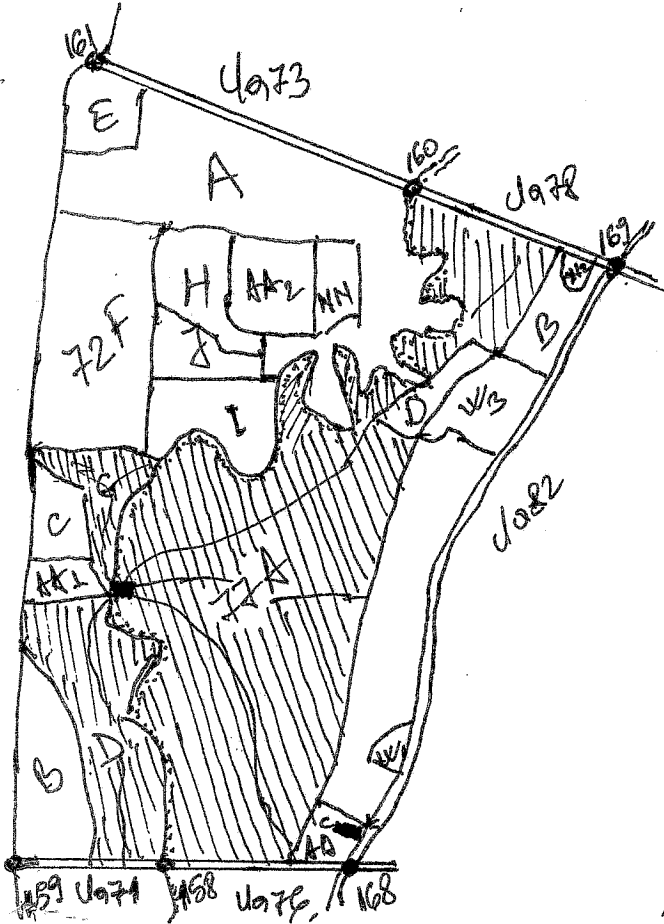

44.148296°-23.606830  
 44.145919°-23.609708

Schită,  
 Scara. 1:10.000.

- ▨ - suprafața parcursă și inventarată,  
 - Coordonate: 44.148296°-23.606830°
- - platformă primară.  
 - Coordonate 44.145919°-23.609708
- ⚡ Căi de acces.
- ● - borne amenajate
- șanț 0°
- Condiții de accesibilitate: 501-1000m
- Condiții de transport - bune

Inregistrat în cadastrul agrar datin

Nume: Poziție:

Def. Ocol

Ce confirmăm prin prezenta că este exemplar dintr-un grup de  
 act agrar datin

Nume: Poziție:

Selega

Inkewish  
 Stora Wine  
 [Signature]