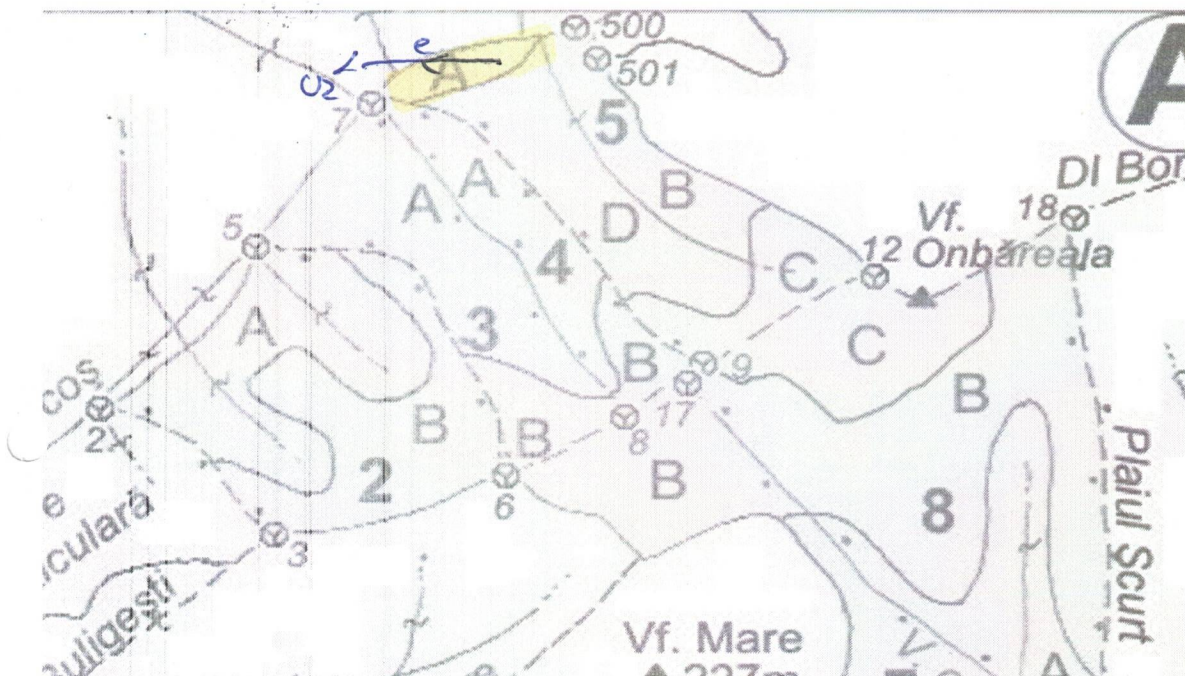

O.S. LIPOVA

SCHIȚA PARCHETULUI

PARTIDA 1315 /U.P. Pa Unușou, u.a. 5A,

SUMAL 2400238300040

legenda:

Coordonate GPS

Parchet: N 46.061307

E 21.842093

Platforma: N 46.053246

E 21.853277

 - platforma primara

 - traseu de scos-apropiat

 - s. parchet

- D.A.F.

intocmit,

*Șt. Voicu C.*