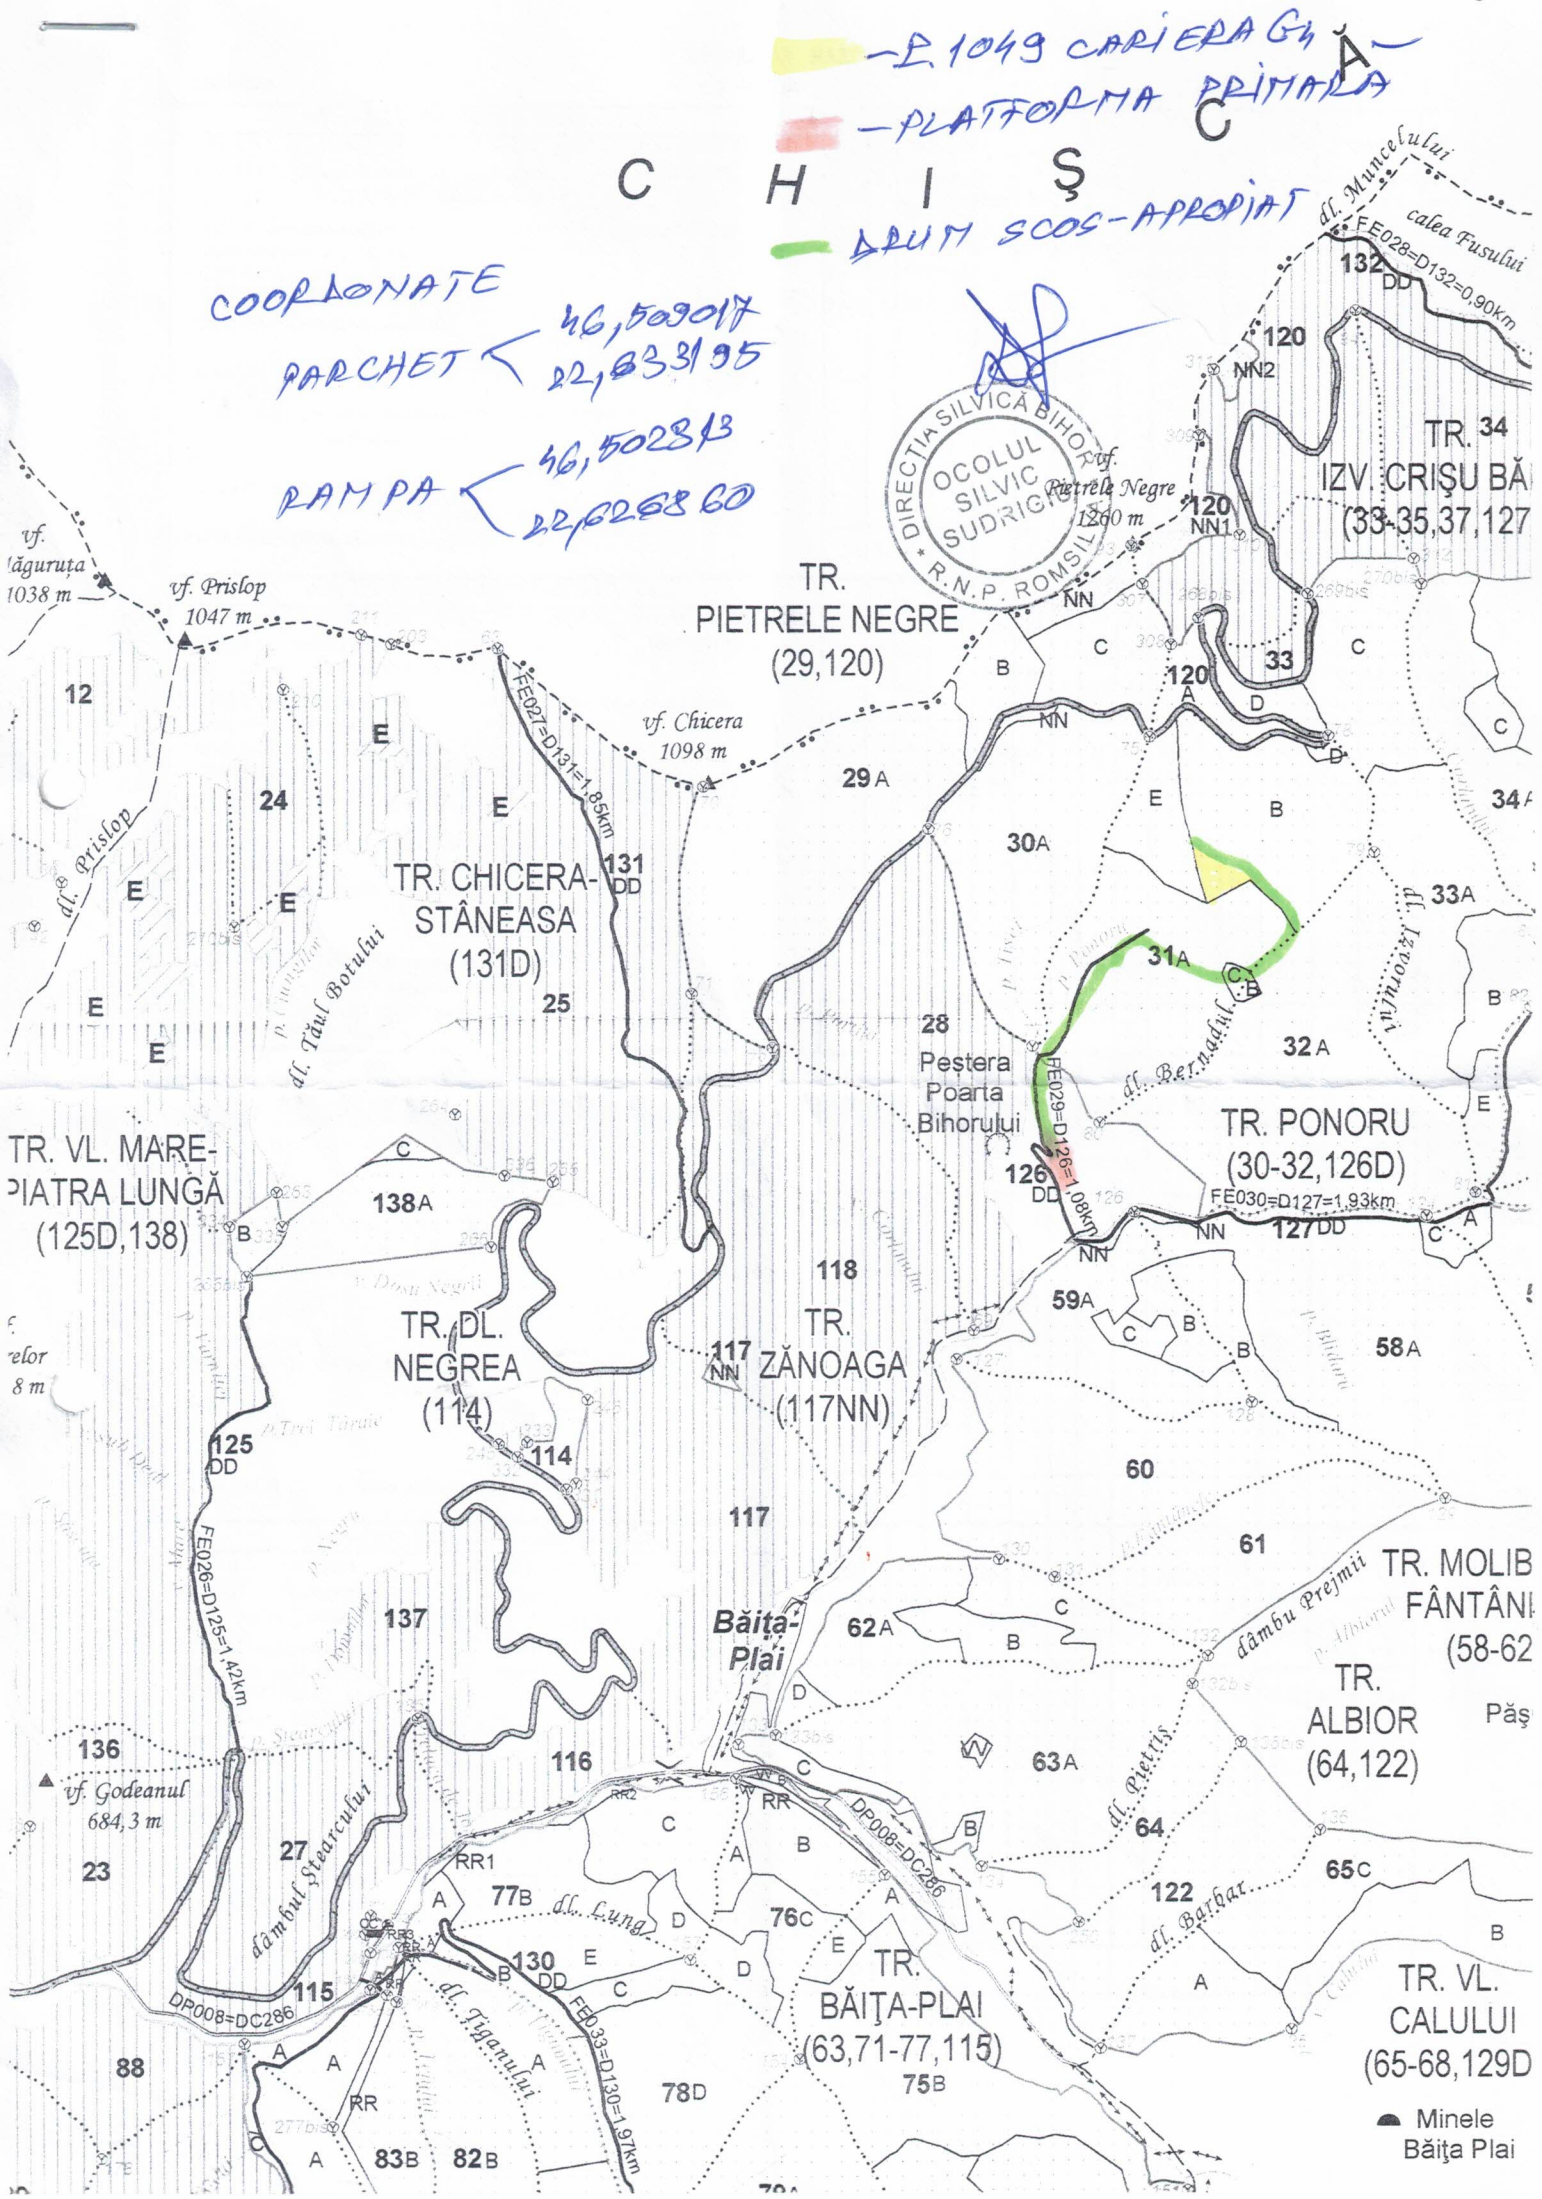

-E. 1049 CARIERA GA  
 -PLATFORMA PRIMARA  
 C H I S  
 -DRUM SCOS-APROPIAT

COORDONATE  
 PARCHET ← 46,509017  
 22,633195  
 RAMPA ← 46,502813  
 22,626860

Minele  
 Băița Plai