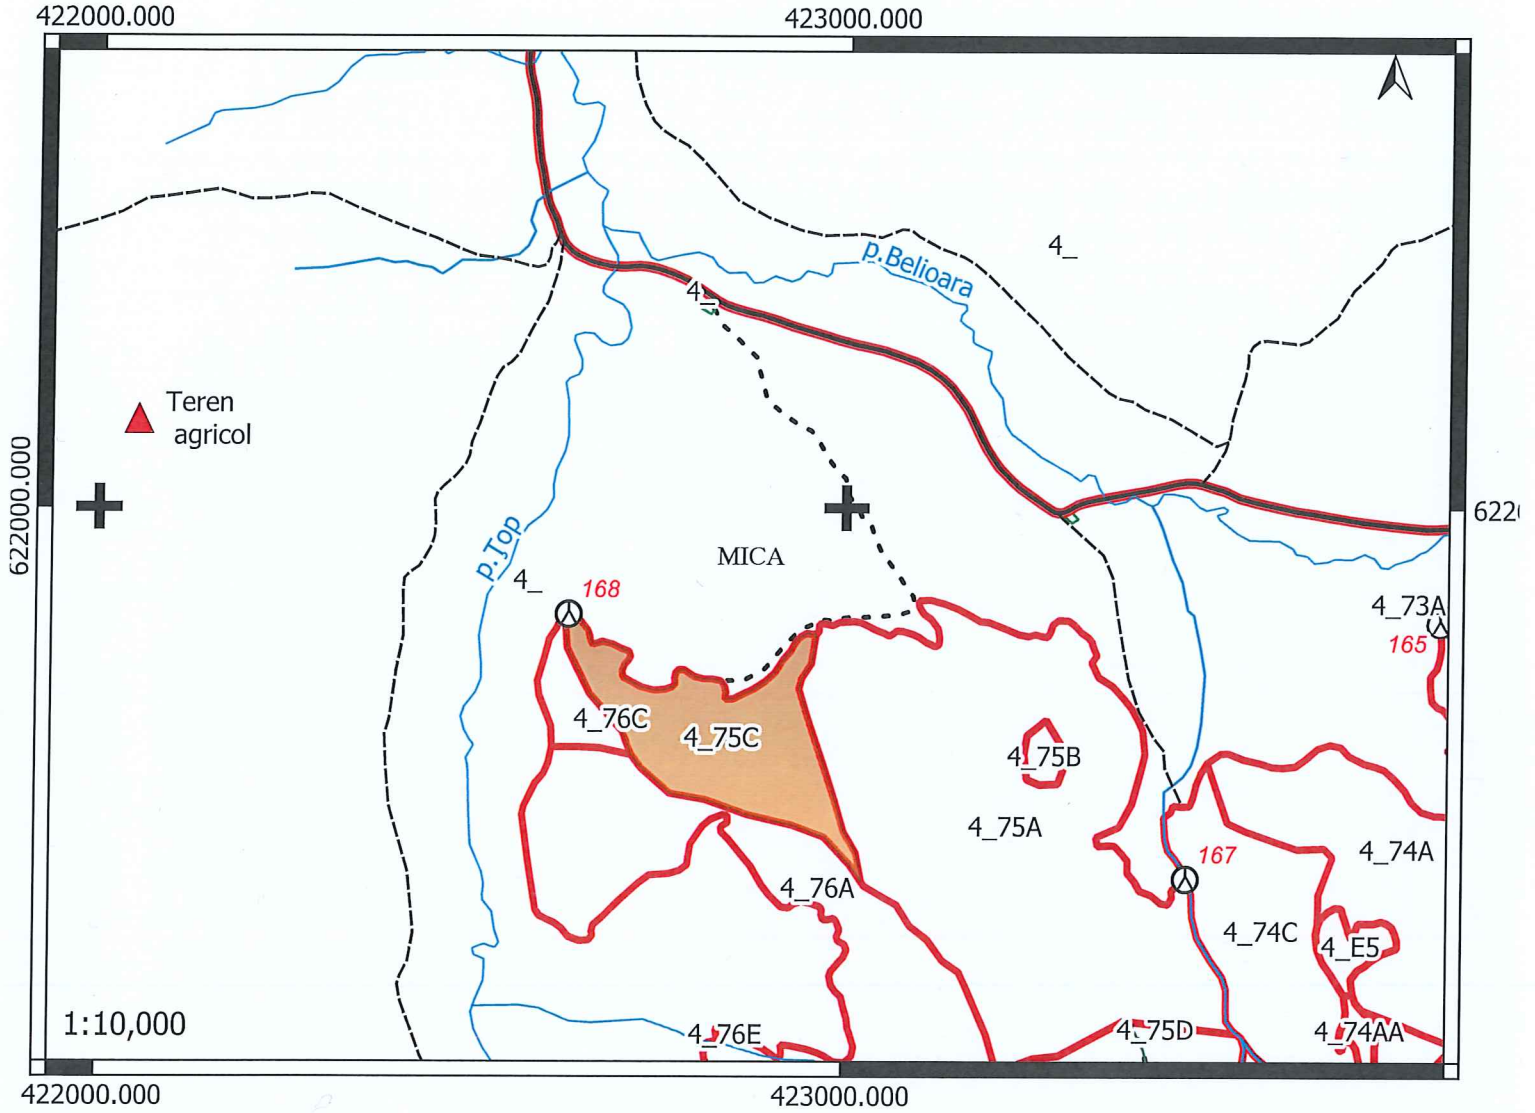

Contează pentru viitor!

DIRECTIA SILVICA CLUJ
OCOLUL SILVIC DEJ
PARTIDA 289 BELIOARA
UP IV. UNGURAS u.a. 75C
Natura produsului: rarituri

SCHITA PARCHET

- PARCHET
- PLATFORMA PRIMARA

- drum
- Drum de pamant
 - Drum forestier existent
 - Drum judetean
 - Drum comunal
 - Drum national

- parc_arc
- Limita parcela
 - Limita unitate de productie
 - Limita de ocol silvic

Coordonate parchet:
X_est : 23.9819695
Y_nord : 47.0901245

Coordonate platforma primara:
X_est : 23.9815334
Y_nord : 47.0953261