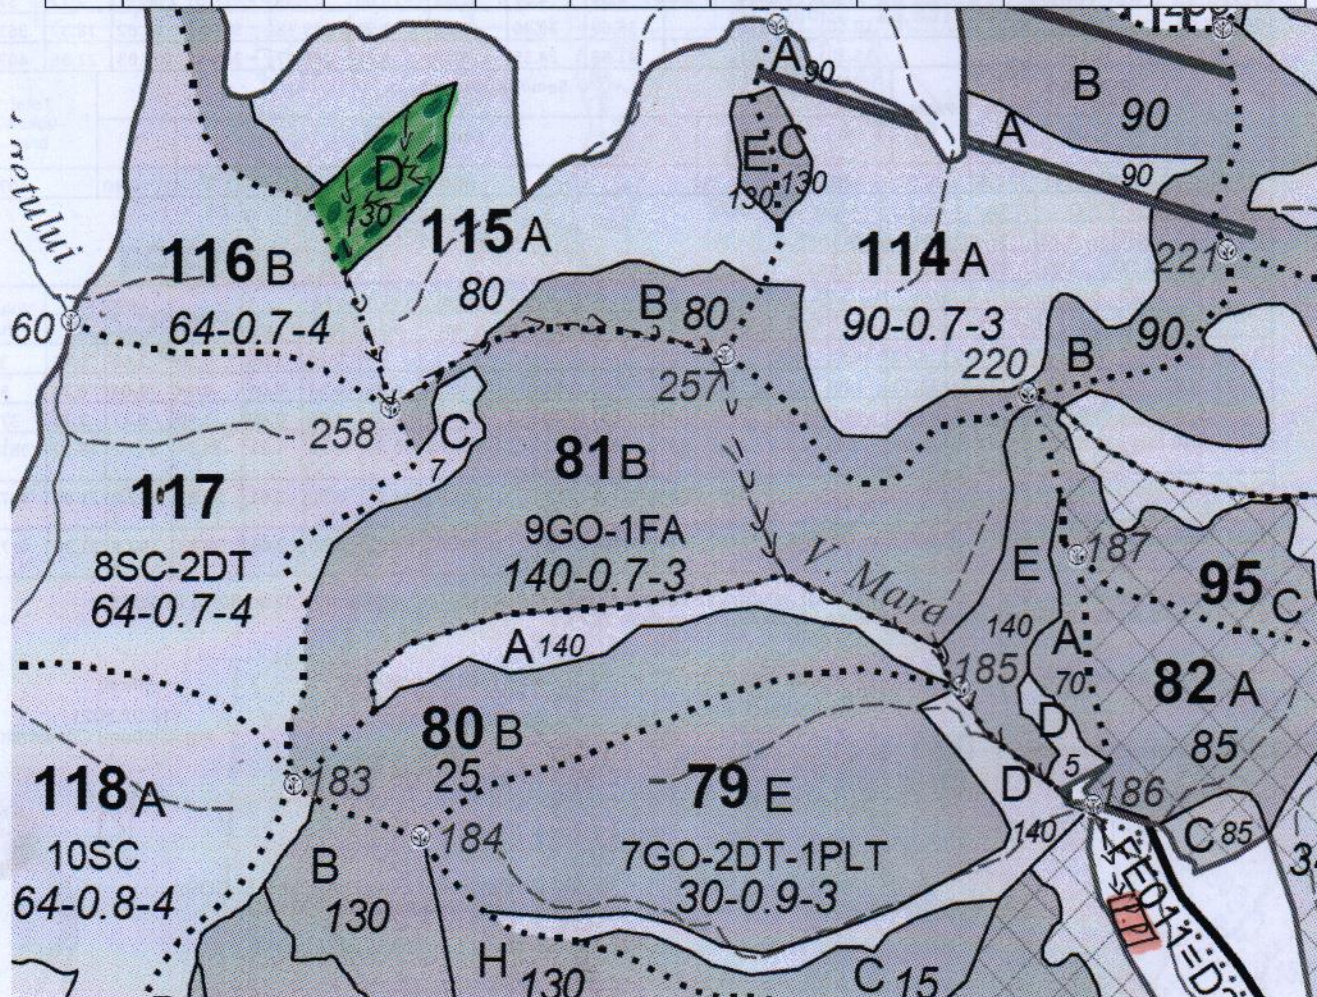

**REGIA NAȚIONALĂ A PĂDURILOR – ROMSILVA**  
**DIRECȚIA SILVICĂ GORJ**  
**OCOLUL SILVIC MOTRU**

Motru, Str. Bradului nr.2B, cod poștal: 215200, județul Gorj  
 telefon: 0253 406 023; fax: 0253 410 407;  
 E-mail: [osmotru@targuiju.rosilva.ro](mailto:osmotru@targuiju.rosilva.ro)

**SCHITA PARCHETULUI\_ CÂLCEȘTI**  
**PARTIDA NR: 460, NR. SUMAL: 2300163408680**

U.P.	u.a.	Volum, m <sup>3</sup>	Suprafața, ha	Fel tăiere	Accesibi- litate m	Coordonate parchet		Coordonate platformă primară	
						Lat °N	Long °E	Lat °N	Long °E
V	115D	407,53	1,74	P.rac	501-1000	44.955411	22.931770	44.948762	22.943347

Legenda:

	Suprafata parchetului		Podet traversare
	Traseu de scos apropiat cu TAF		Stancarie
	Platforma primara		Delimitare parchet
	Arbori morti		Ochiuri de regenerare
	izvor		

SEF OCOL  
 ING. CIOBANU CONSTANTIN