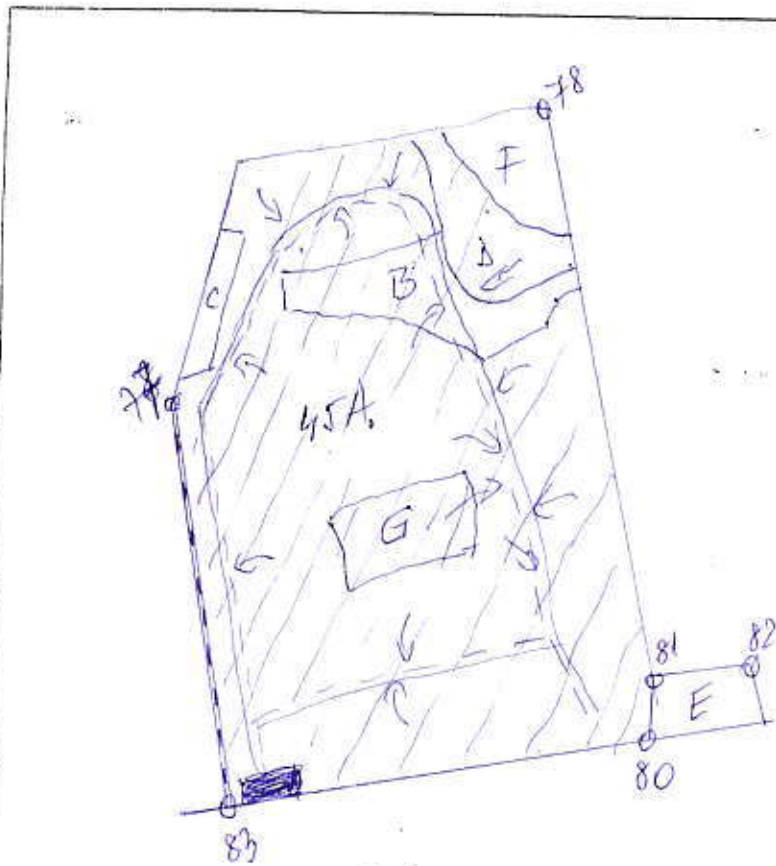

## SCHIȚA PARCHETULUI

1. Denumirea parchetului: Cioflieni
2. Număr de partidă / anul exploatării: 926ACT /2021
3. Localizare silvică: U.P. III, u.a. 45ABDG
4. Suprafața parchetului: 14,44 ha
5. Natura produselor: accidentale
6. Volumul de lemn brut pe picior: \_\_\_\_\_ mc
7. Soluția tehnologică: Sortimente si multipli de sortimente

APV 44.678110  
26.12.8365

Platforma 44.678973  
26.13.2562

→ directe scos propriu  
& boruș

ÎNTOCMIT:  
ȘEF DISTRICT Ing. Bodea Cristion  
GESTIONAR PARCHET  
(CONDUCĂTOR LOC DE MUNCĂ)

*[Handwritten signature]*