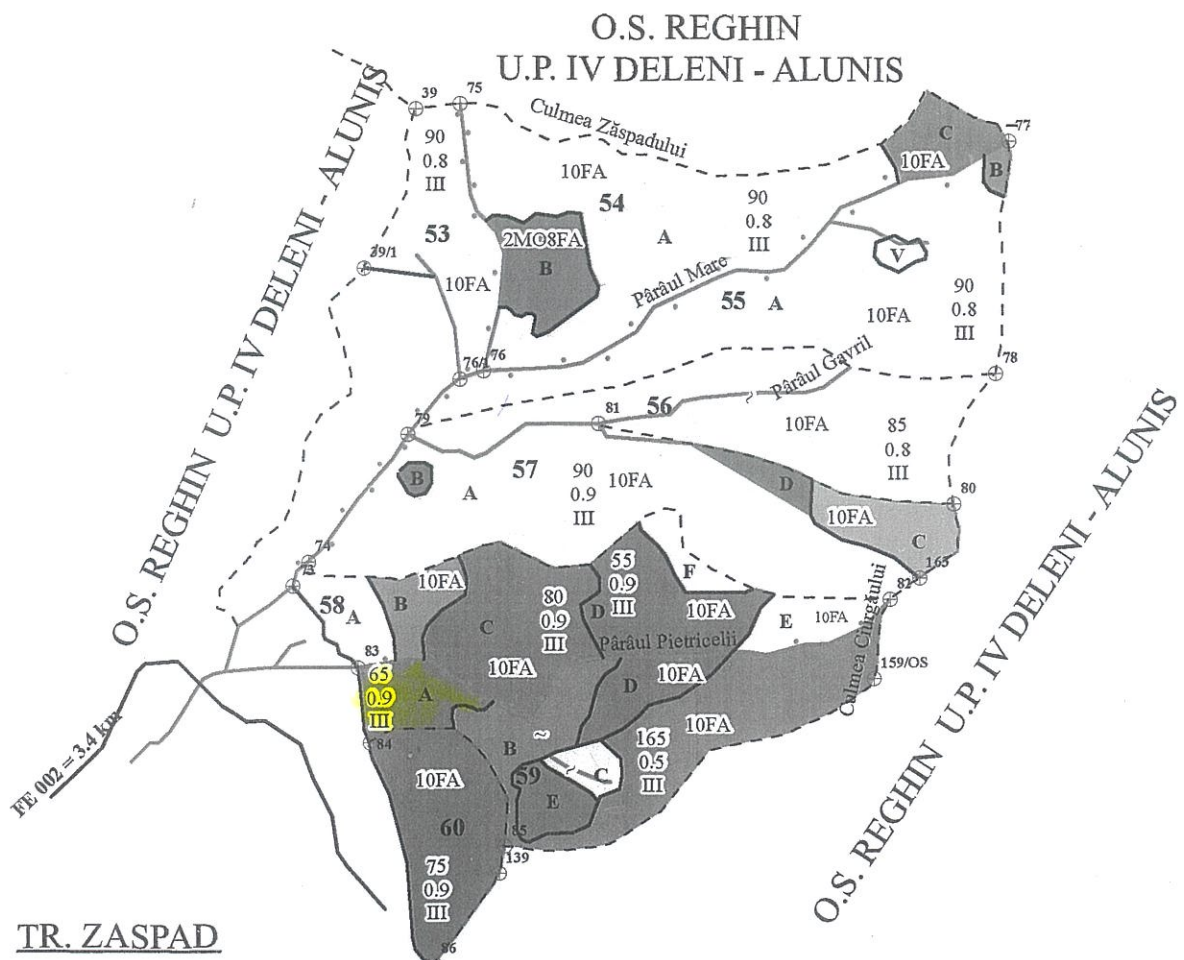

Coordonată APV. 6811.

Parcelă
 Latitudine 46.873 504.
 Longitudine 24.9488 75.
 Platformă permanentă
 Latitudine 46.872 589
 Longitudine 24.94 0070

TR. ZASPAD