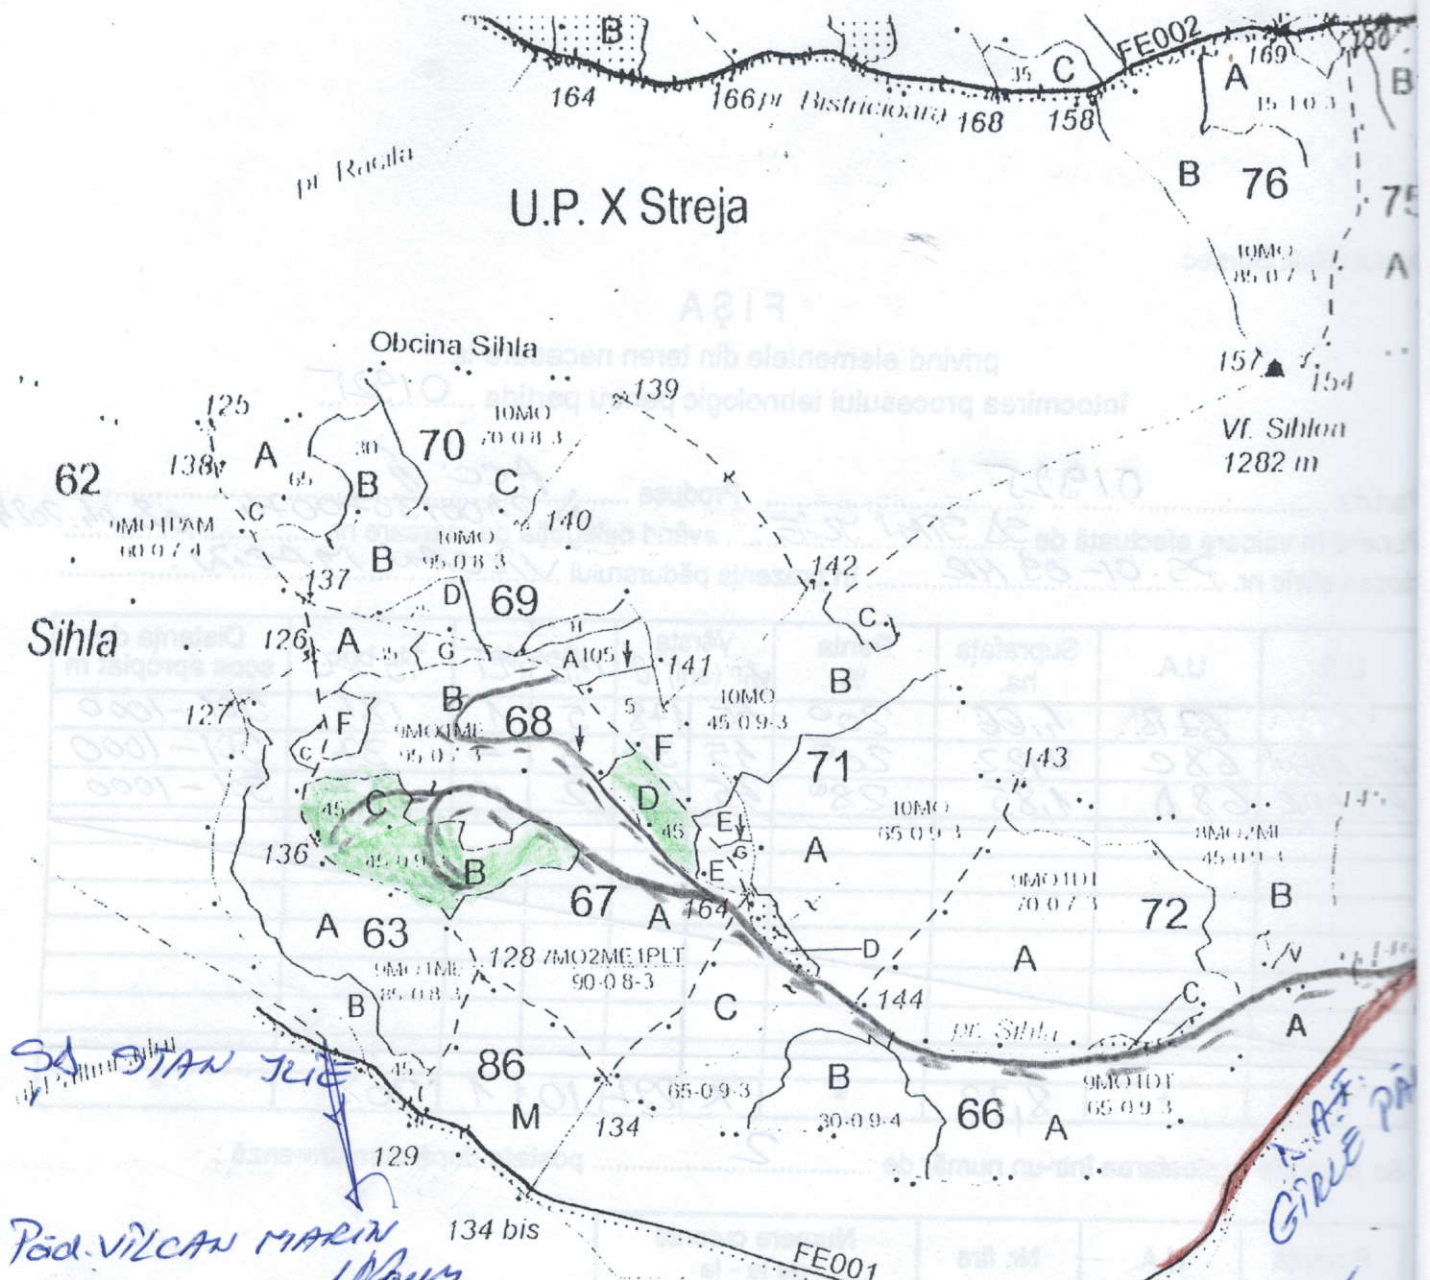

U.P. X Streja

regională numire	Suprafața	
	ha	%
1. pe producția și pe cât și pe terenul în câde pe alți teren de tip alt. în apăs. pietros și pe terenul cu inclinație deosebit de mare	19,88	5,30

Platforma Primară va fi amplasată
 Fund forestier alii
 Coordonate GPS Platforma
 lat: 47 105412
 long: 25 450075

- Legenda:
- Suprafota Parchetului
 - Drum de tractor existent.
 - D. A.F. GIRLE PĂLTIUȘ
 - Platforma Primară

Coordonate GPS.

Parchet. na 67B lat: 47, 108538
 long: 25, 426052

68c lat: 47, 109928
 long: 25, 456220

na 680 lat: 47, 109
 long: 25, 430