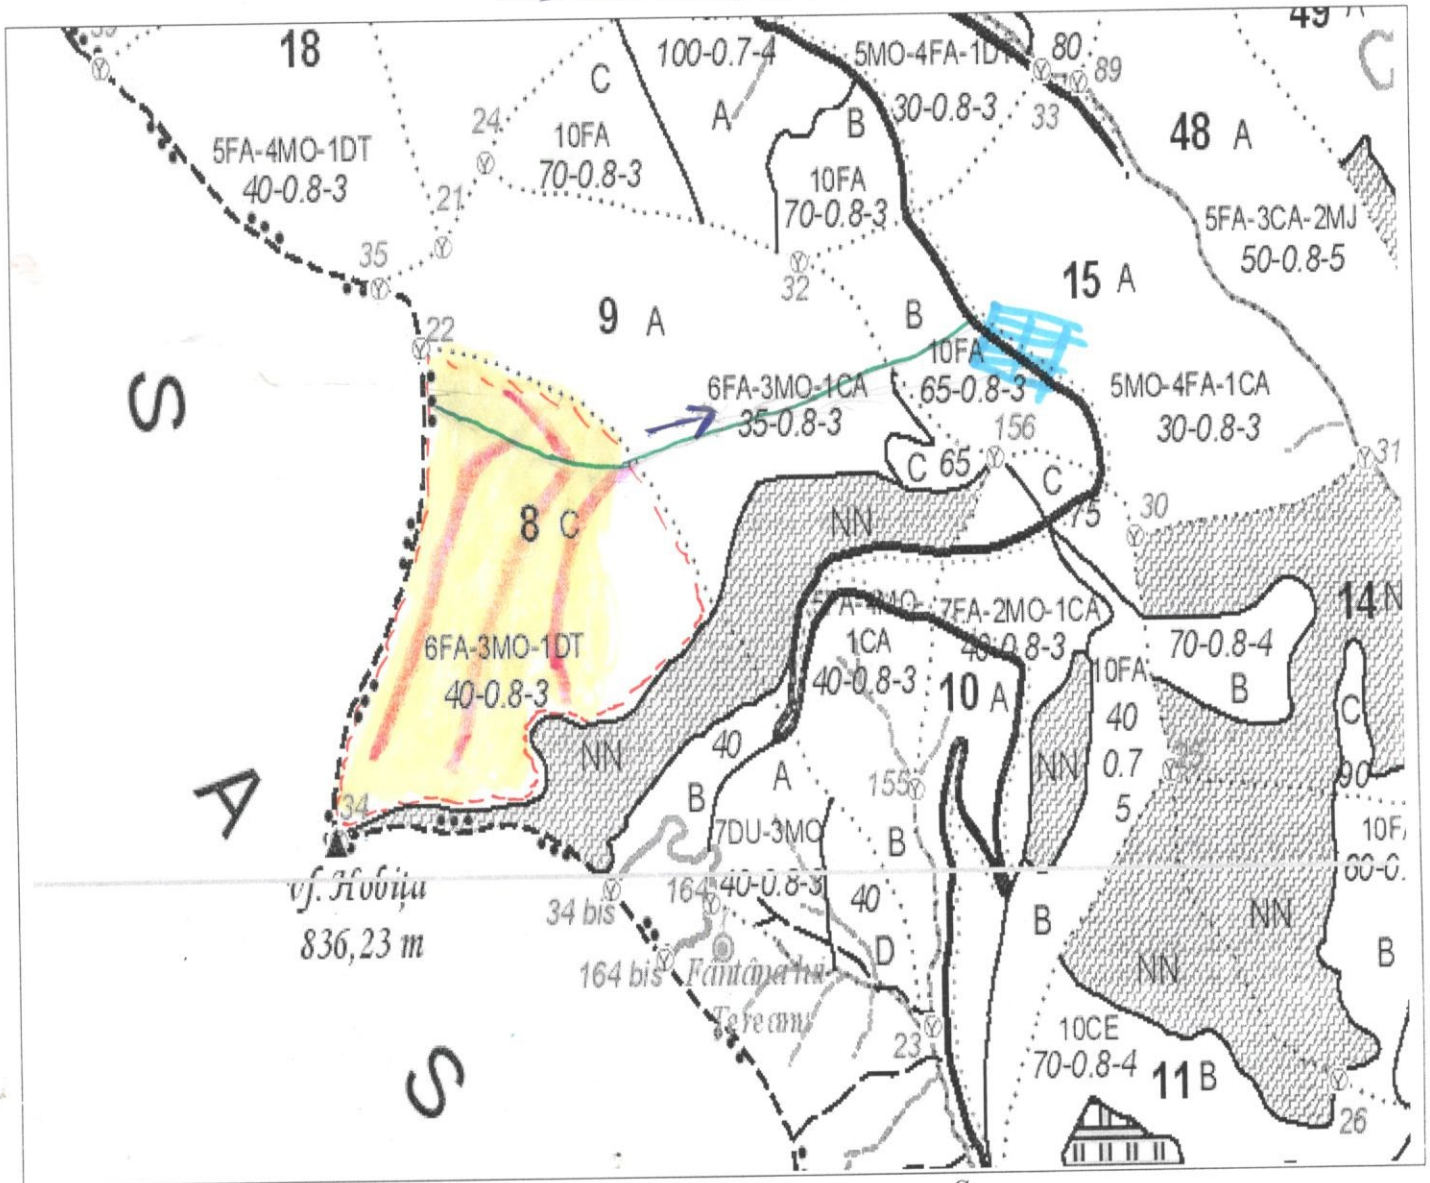

SCHITA

PARCHET DE EXPLOATARE (denumire) VÂRFUL HĂBĂI  
 Partida (denumire) 714 nr. APV/nr. SUMAL 2200/14400550  
 U.P. 1 Ocniș, u.a. 8C

Scara: \_\_\_\_\_

Coordonate GPS

APV		Platforma primara	
N	E	N	E
44 882654	21 860283	44 885663	21 873797

Legenda

- limita parchet
- suprafata parchetului
- cai de colectare m.l. (existente).
- platforma primara
- cursuri permanente de apa
- cai colectare necesare.
- arbori morti
- podet de traversare
- drum auto forestier
- elemente de biodiversitate
- directie de colectare