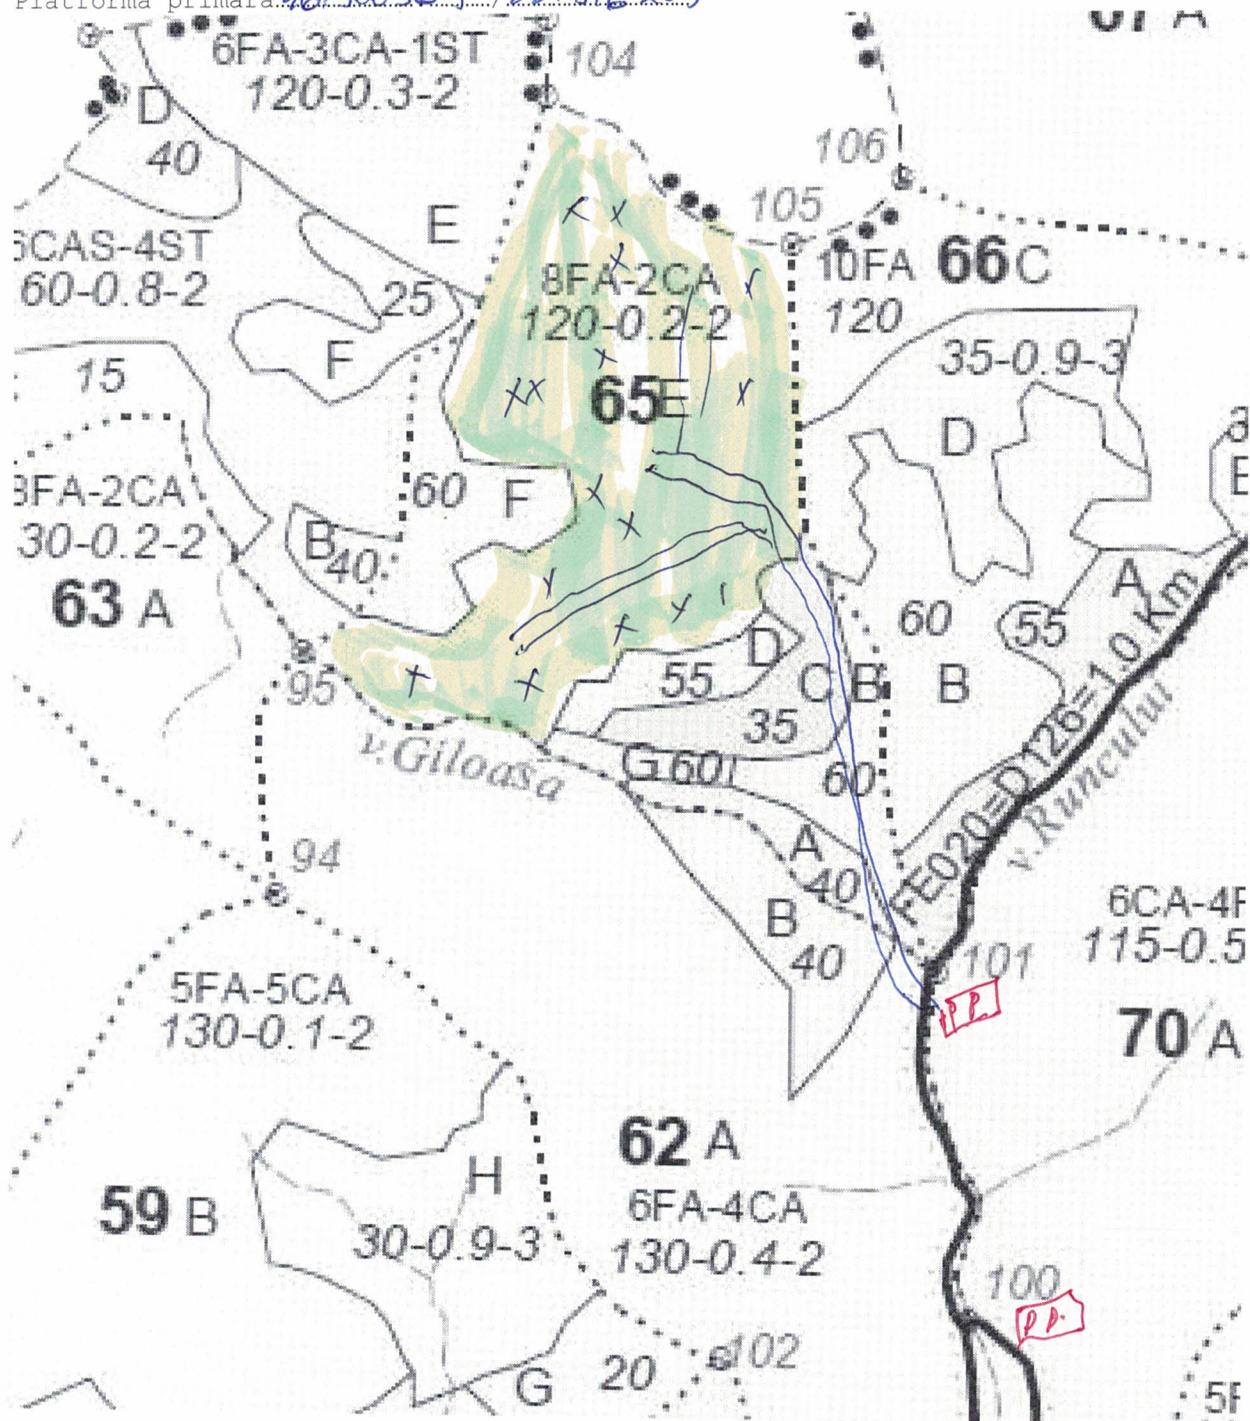

SCHIȚA PARCHETULUI

Gilgasa Culme

1. Denumirea parchetului.....
2. Numar Ocol..... *48* Numar SUMAI.....
3. Localizare silvica: P *205* UP..... UA..... *65 E*
4. Natura Produselor:.....
5. Coordonate GPS: Parchet..... *46.906931 / 22.340786*
- Platforma primara..... *46.900989 / 22.340205*

Legenda:

-  -suprafata parchet
-  -platforma primara
-  -traseu de scos-apropiat
-  * -"lemn mort"