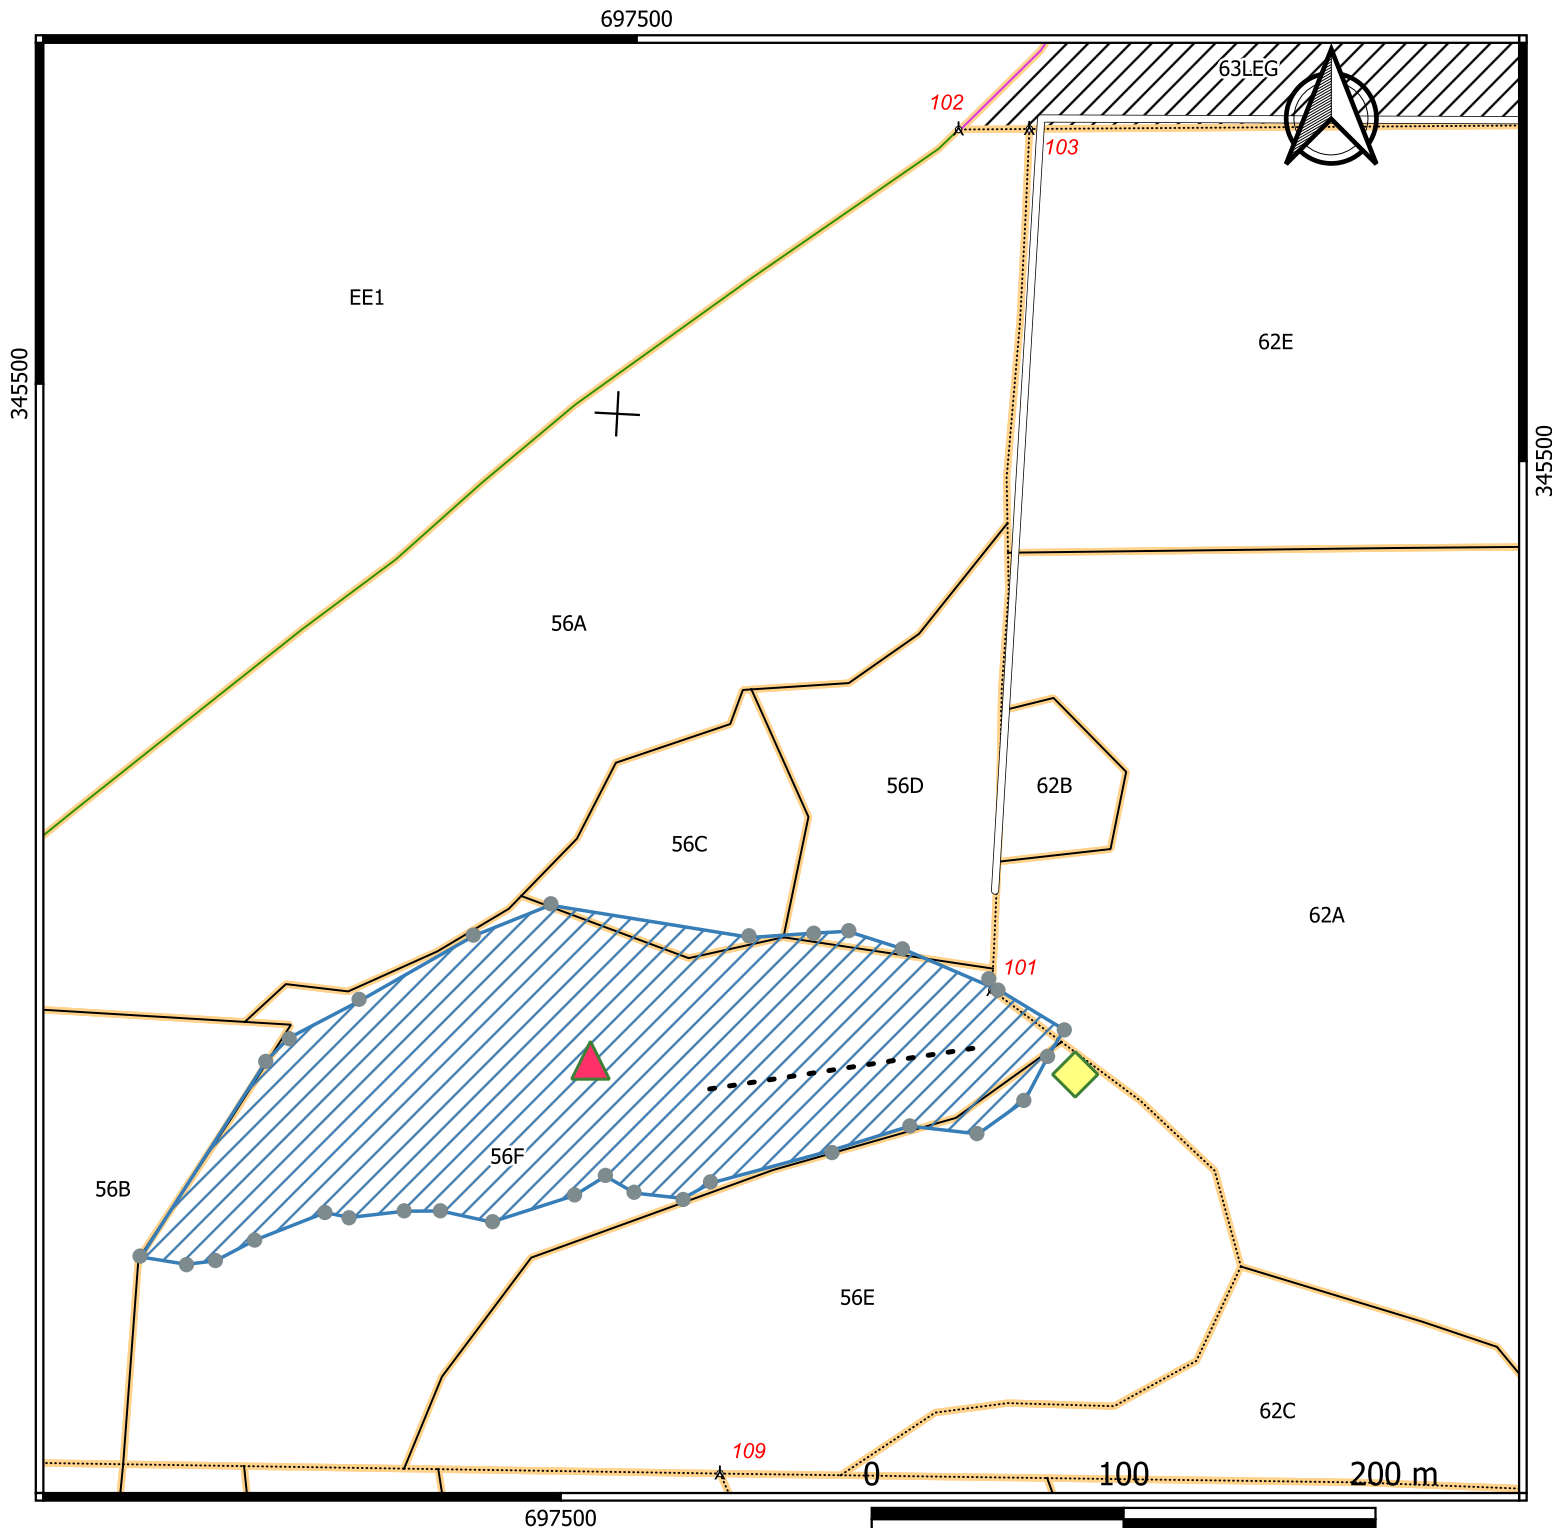

DIRECTIA SILVICA IALOMITA
 OCOLUL SILVIC SLOBOZIA
 PARCHET: 980 Pr Cr Bucu
 APV: 2300121800340
 UP: III Drăganu
 u.a.: 56F % (S= 2,96 HA)

Contează pentru viitor!

Parchet	Suprafata (ha)
delimitare_parchet	2.95

LEGENDA	
	platforma_primara
	centru_parchet
	cai_transport
	cai_scos-apropiat
	delimitare_parchet
	borne
	parc_poly
	parc_poly copy

"fid"	Tip punct	X_EST(4326)	Y_NORD(4326)
Autogenerate	centru_parchet	27.4857	44.57957
Autogenerate	platforma_primara	27.488124	44.579557