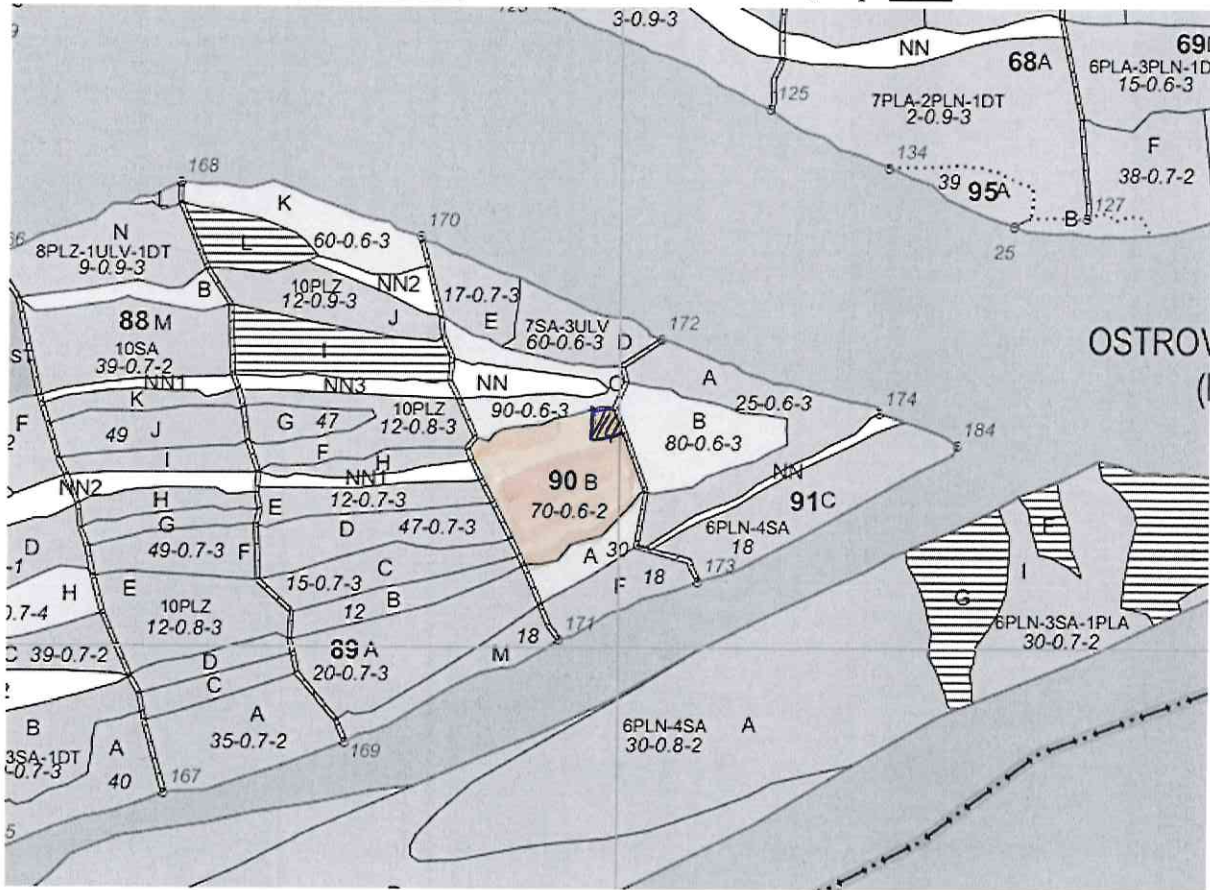

Schita parchetului si a platformei primare
 Partida Nr Sumal 2 / Fond 2400120800430 / 286 P Enichiu Lungu
 U.P. III Gostinu u.a. **90B** Volum 710.48 mc, Sup. **2.91** ha

Coordonate geografice :

Parchet

X 599023 / 44.002945

Y 278878 / 26.233125

Platforma Primara

X 599083 / 44.003594

Y 278952 / 26.233879

Legenda:

-  - supr. parchet
-  - supr. platforma primara
-  - drum scos apropiat

Intocmit,