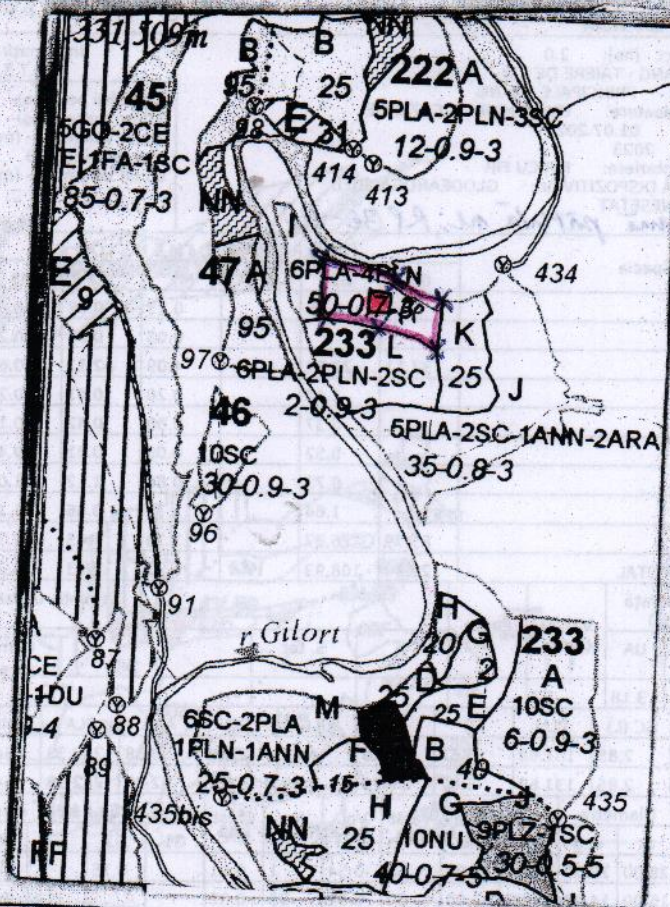

# SCHITA PARCHETULUI

O.S. CARBUNESTI  
 U.P. III Carbunesti  
 u.a. 2331/1  
 Partida: 692  
 Nr SUMAL: 2100153703440

## Legenda

- RP - Platforma primara
- Limita parchet
- Drum de scos aproplat cu tractorul
- Limita U.P.
- Limita parcela silvica
- Liziera padure
- Limita subparcela silvica
- Drum de pamant
- Borna silvica
- Punct GPS
- Pârâu
- Păduri predate
- Arborete incadrate in SUP O

## Coordonate geografice

- Parchet: lat. 44.906417  
 lng. 23.506684  
 - Platforma primara: lat. 44.906417  
 lng. 23.506684

*Delimitate ca ciocan ptut RP36-110*

Sef ocol.

ing. Tufis Flavian

Responsabil fond forestier,