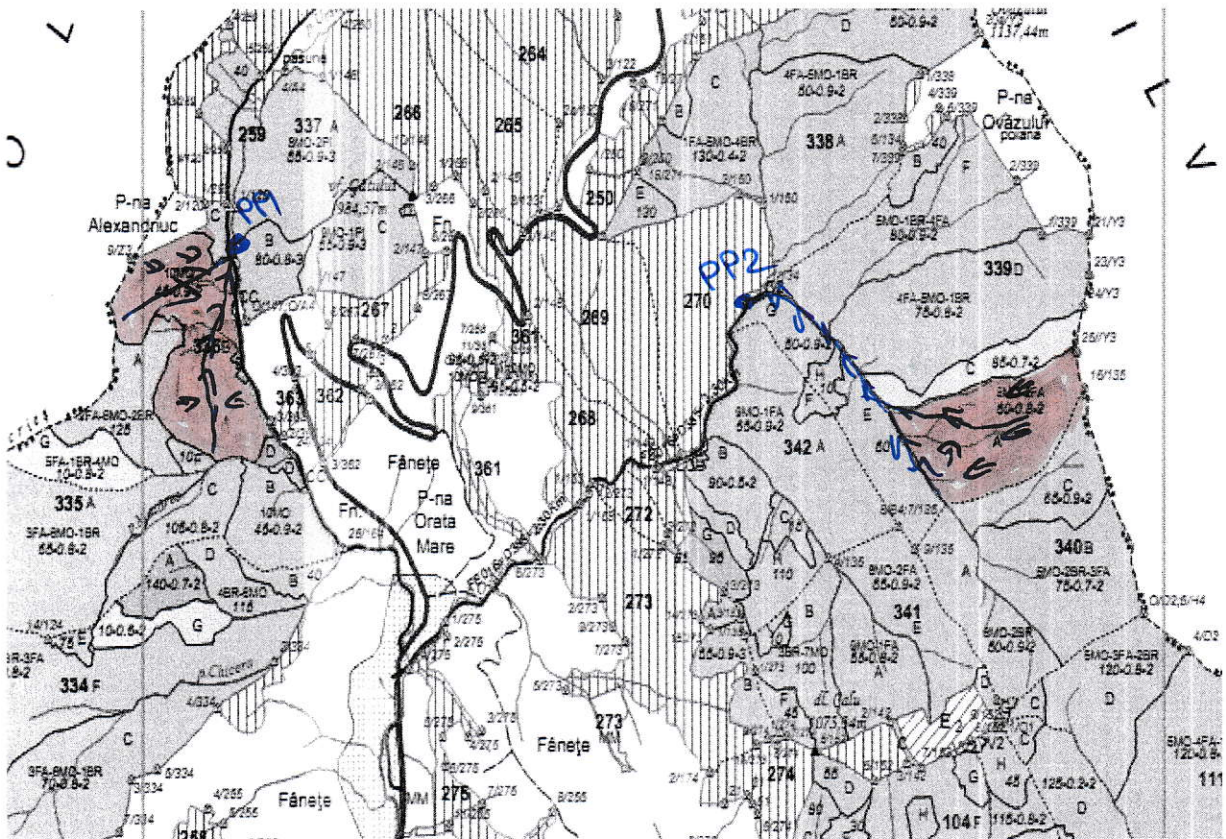

SCHIȚA PARCHETULUI

PARTIDA 763

UP III DRAGOSA

Denumire parchet CIUMARNA

u.a:336B,340A:

LEGENDĂ

- Limită de parcelă 
- Limită și indicativ de subparcelă 
- Bornă parcelară 
- Drum autoforestier 

Suprafata parchetului

Coordonate GPS parchet:

| 336B | | 340A | |
|-----------|-----------|-----------|-----------|
| Lat | Long | Lat | Long |
| 47.730530 | 25.602610 | 47.726909 | 25.645767 |

Căi de colectare pt. adunat

Căi de colectare pt. scos-apropiat

Platformă primară

• PP1-PP2

COORDONATE GPS PLATFOMA PRIMARA

| PLTAFORMA RIMARA 1 | | PLTAFORMA RIMARA 2 | |
|--------------------|-----------|--------------------|-----------|
| Lat | Long | Lat | Long |
| 47.728051 | 25.650359 | 47.730894 | 25.632722 |