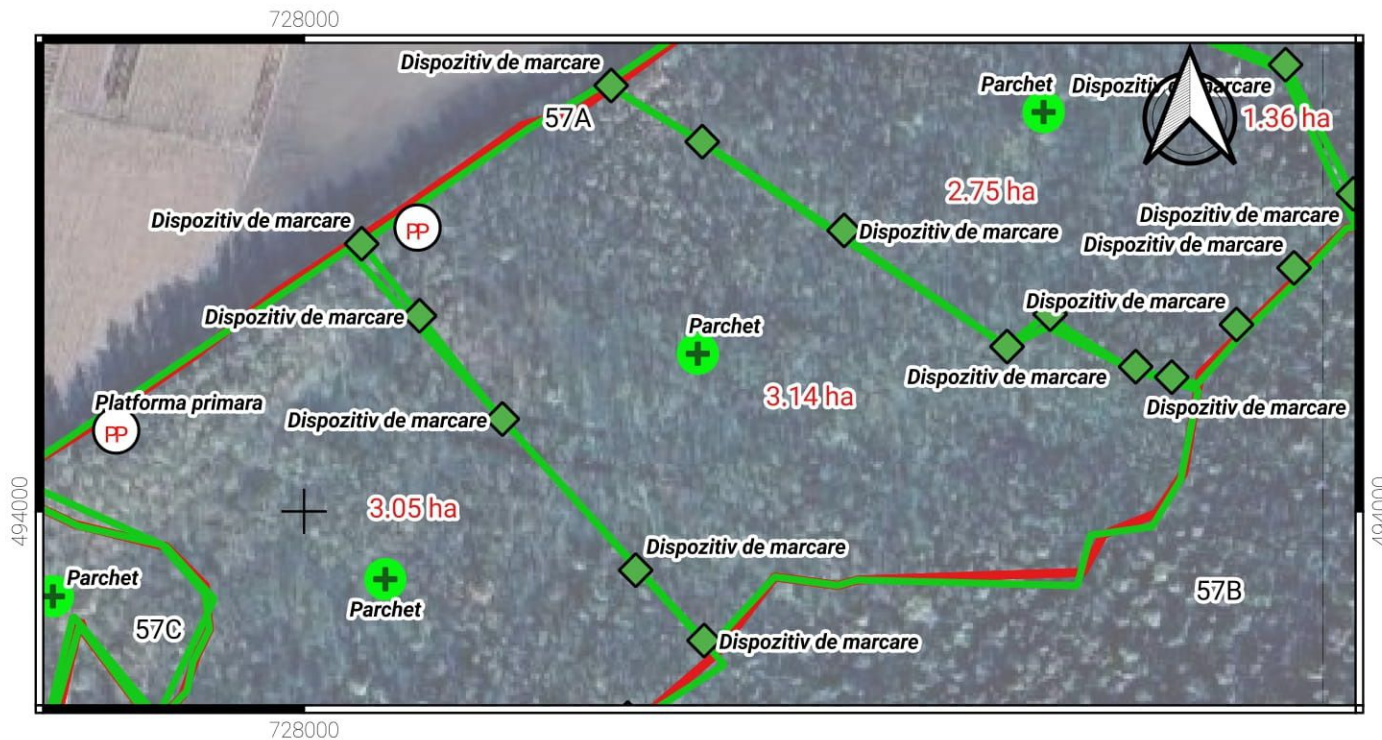

DIRECȚIA SILVICĂ GALAȚI
 OCOLUL SILVIC GALAȚI
 UNITATEA DE PRODUCȚIE...IV Suceveni
 UNITATEA AMENAJISTICĂ...57A.....

Contează pentru viitor!

LEGENDA

Schita parchet

Poligon schita

amenajament_2014

google_hibryd_fara_net

Editare - teren

Delimitare parchet

amenajament_2024

Band 1 (Red)

Puncte schita

Band 2 (Green)

Band 3 (Blue)

Parchet

Platformă primară

Dispozitiv de marcare

Tip punct colectare	X_EST(GPS)	Y_NORD(GPS)	X_EST(STEREO70)	Y_NORD(STEREO70)
Platforma primara	27,937138	45,90821	727.932,486	494.029
Parchet	27,941486	45,909129	728.265,878	494.144
Parchet	27,938359	45,907698	728.029,265	493.976
Parchet	27,936817	45,907682	727.909,756	493.970

Număr Sumal 2.0.

2500118300610

An de producție

2026

Grad de accesibilitate

251-500 m

Întocmit,

Tehn. Milosovici Marian