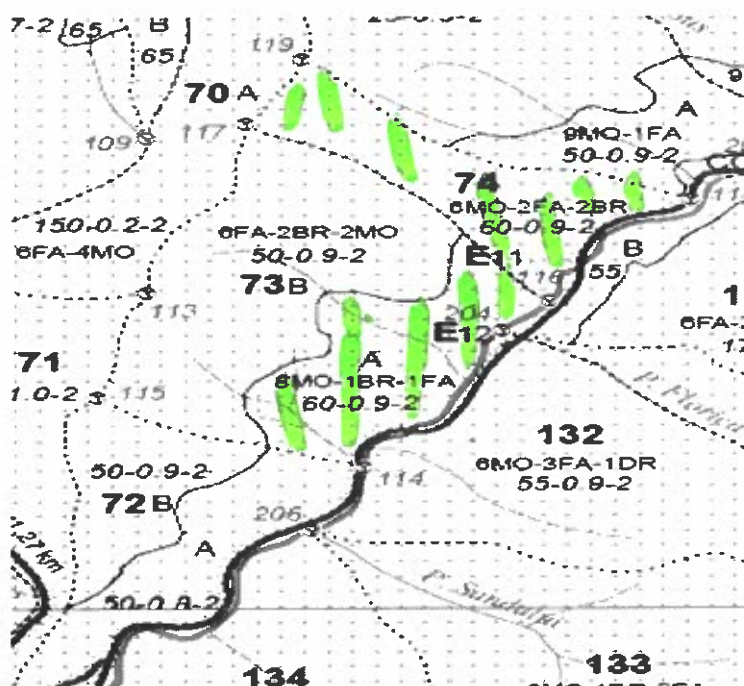

## Schita partizii

Număr A.P.V. FOND	Număr A.P.V. SUMAL	U.P.	u.a.	Coordonate geografice punct parchet		Coordonate geografice punct platformă primară	
				Latitudine	Longitudine	Latitudine	Longitudine
290	2400166201110	4	73A, 74	46.811963	25.169350		

-  - Suprafata parchetului
-  - Cai de acces existente
-  - Platforma primara